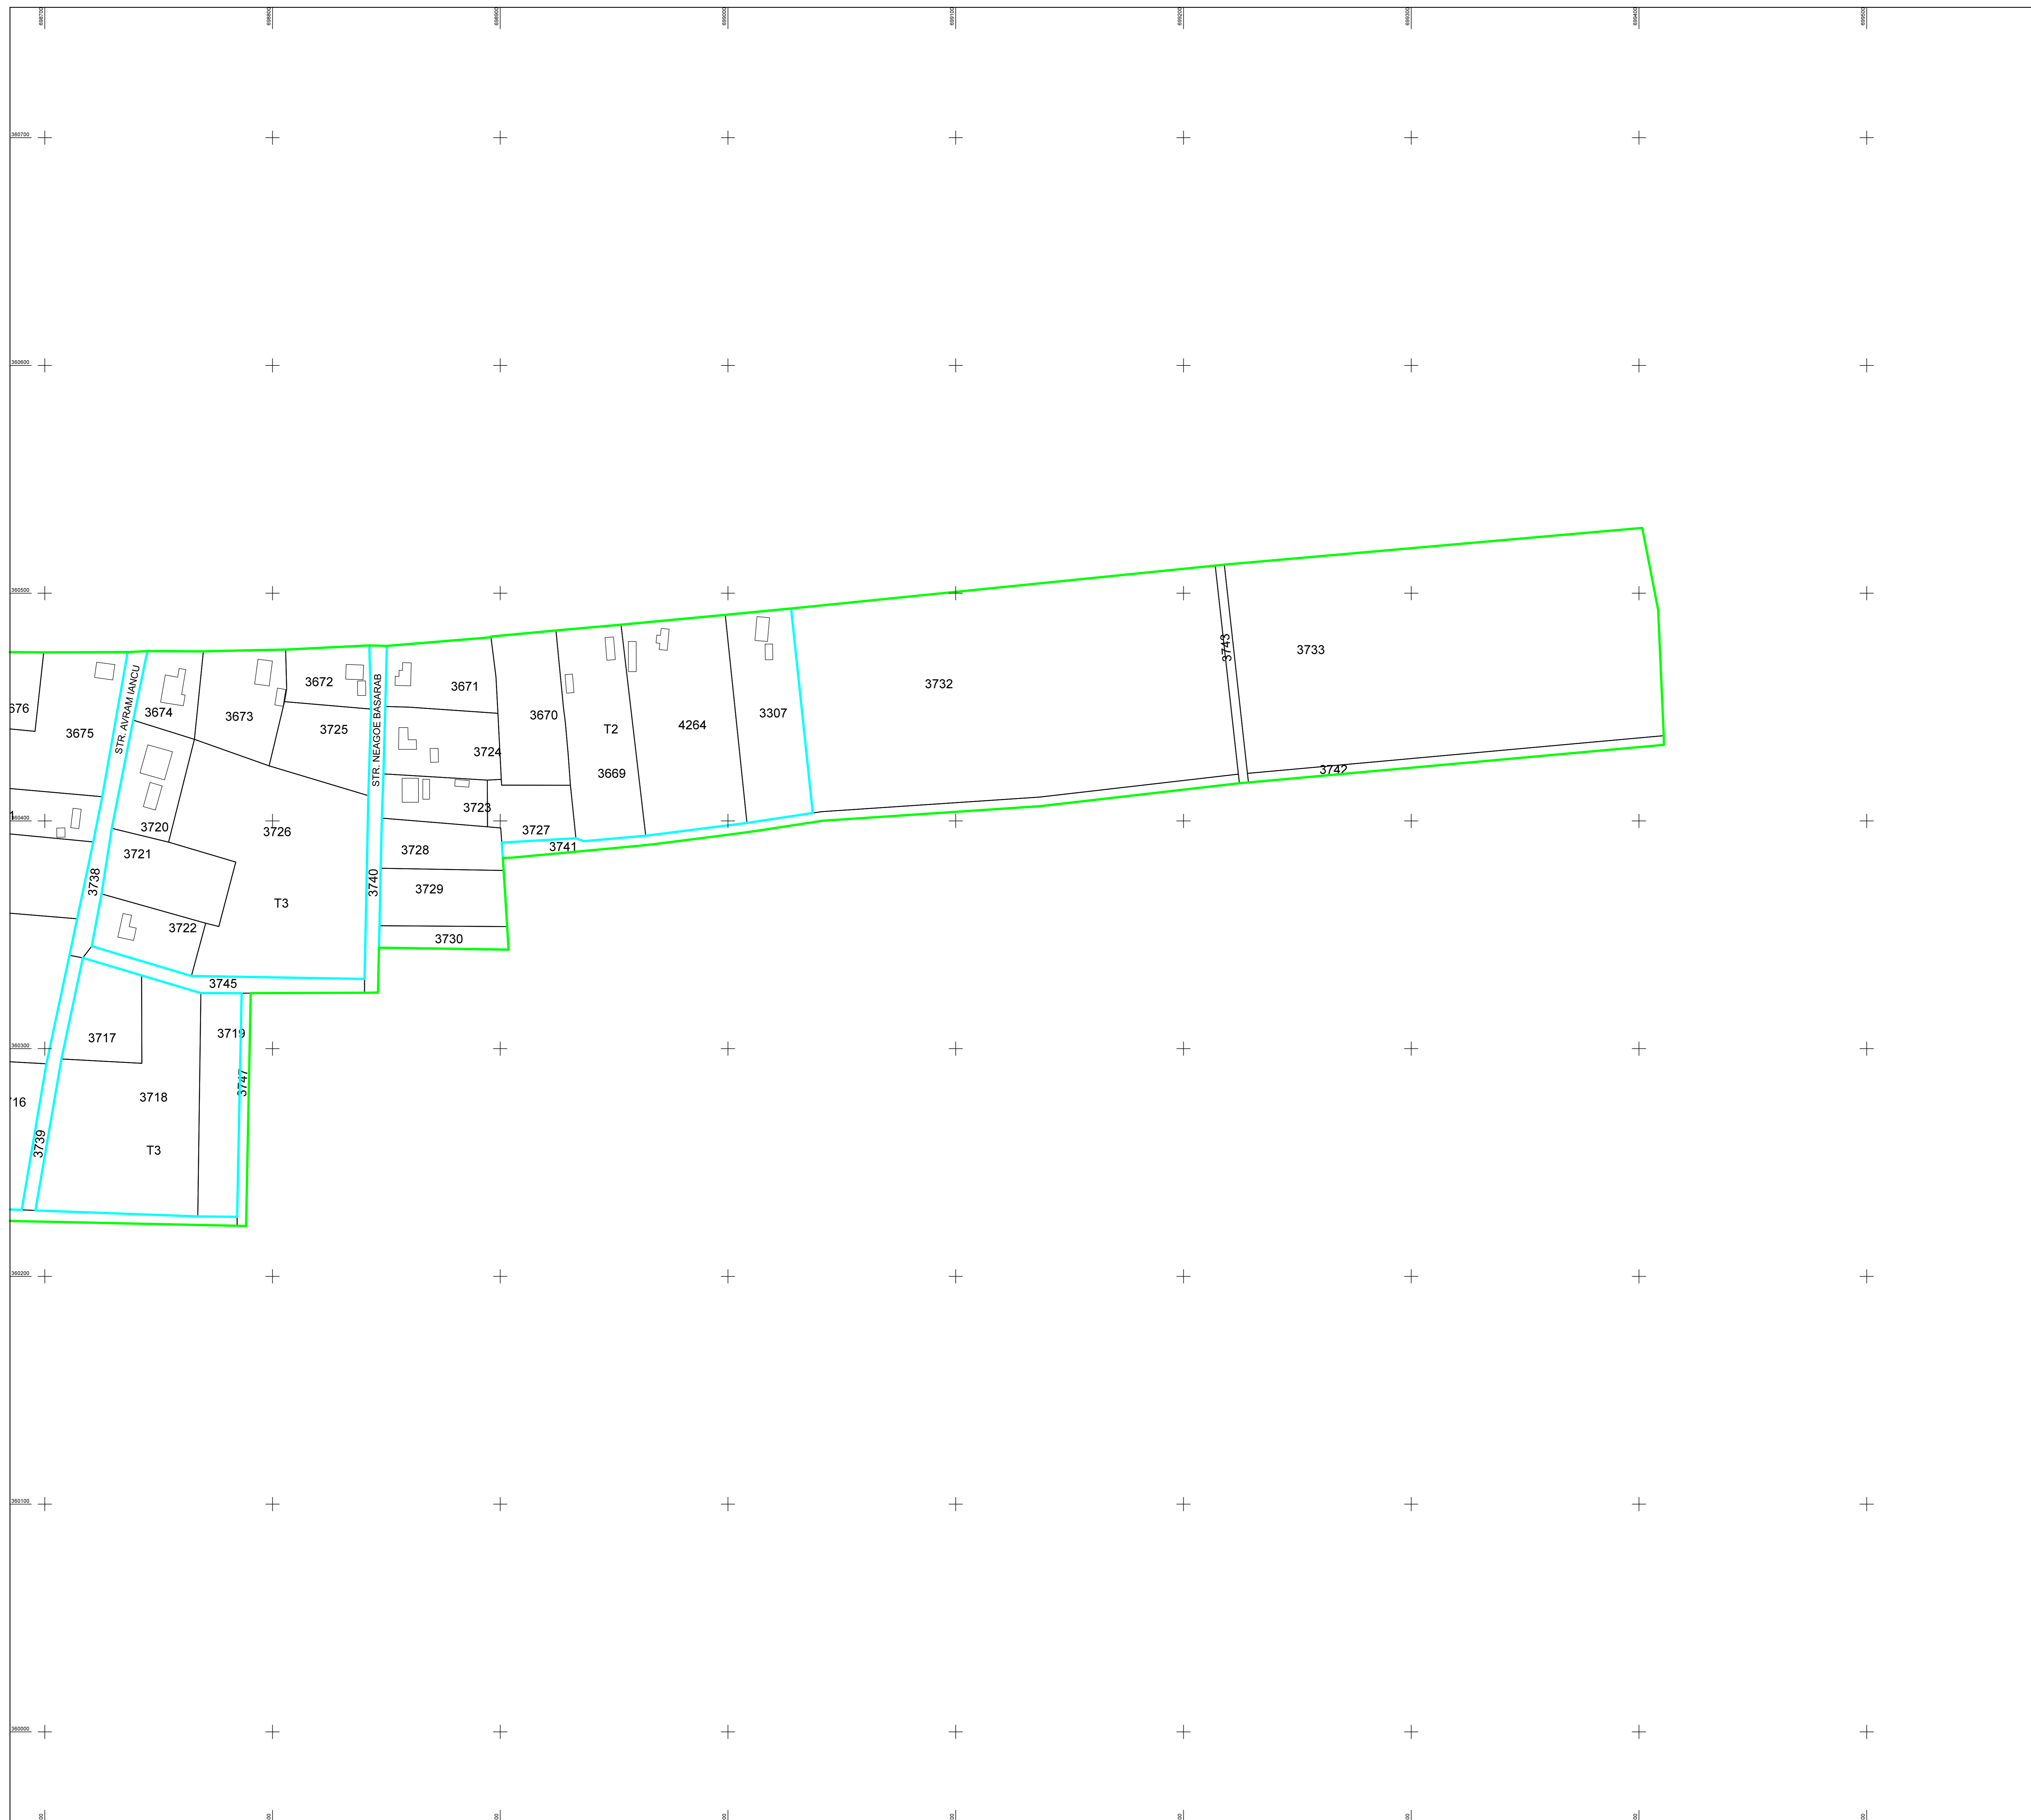

**PLAN CADASTRAL**  
**JUDET IALOMITA, UAT VALEA CIORII**  
**Sectorul Cadastral 17**

Spre publicare  
 Scara 1:1000  
 Sistem de proiectie "STEREO '70"  
 - Plansa 2 -

**LEGENDA**

	Limită IMOBIL
	Limită SECTOR
	Limită UAT
	Limită INTRAVILAN
	Limită TEREN
	Număr SECTOR
	ID IMOBIL
	Număr TEREN
	Toponimie

**SCHITA DISPUNERII SECTORULUI CADASTRAL**