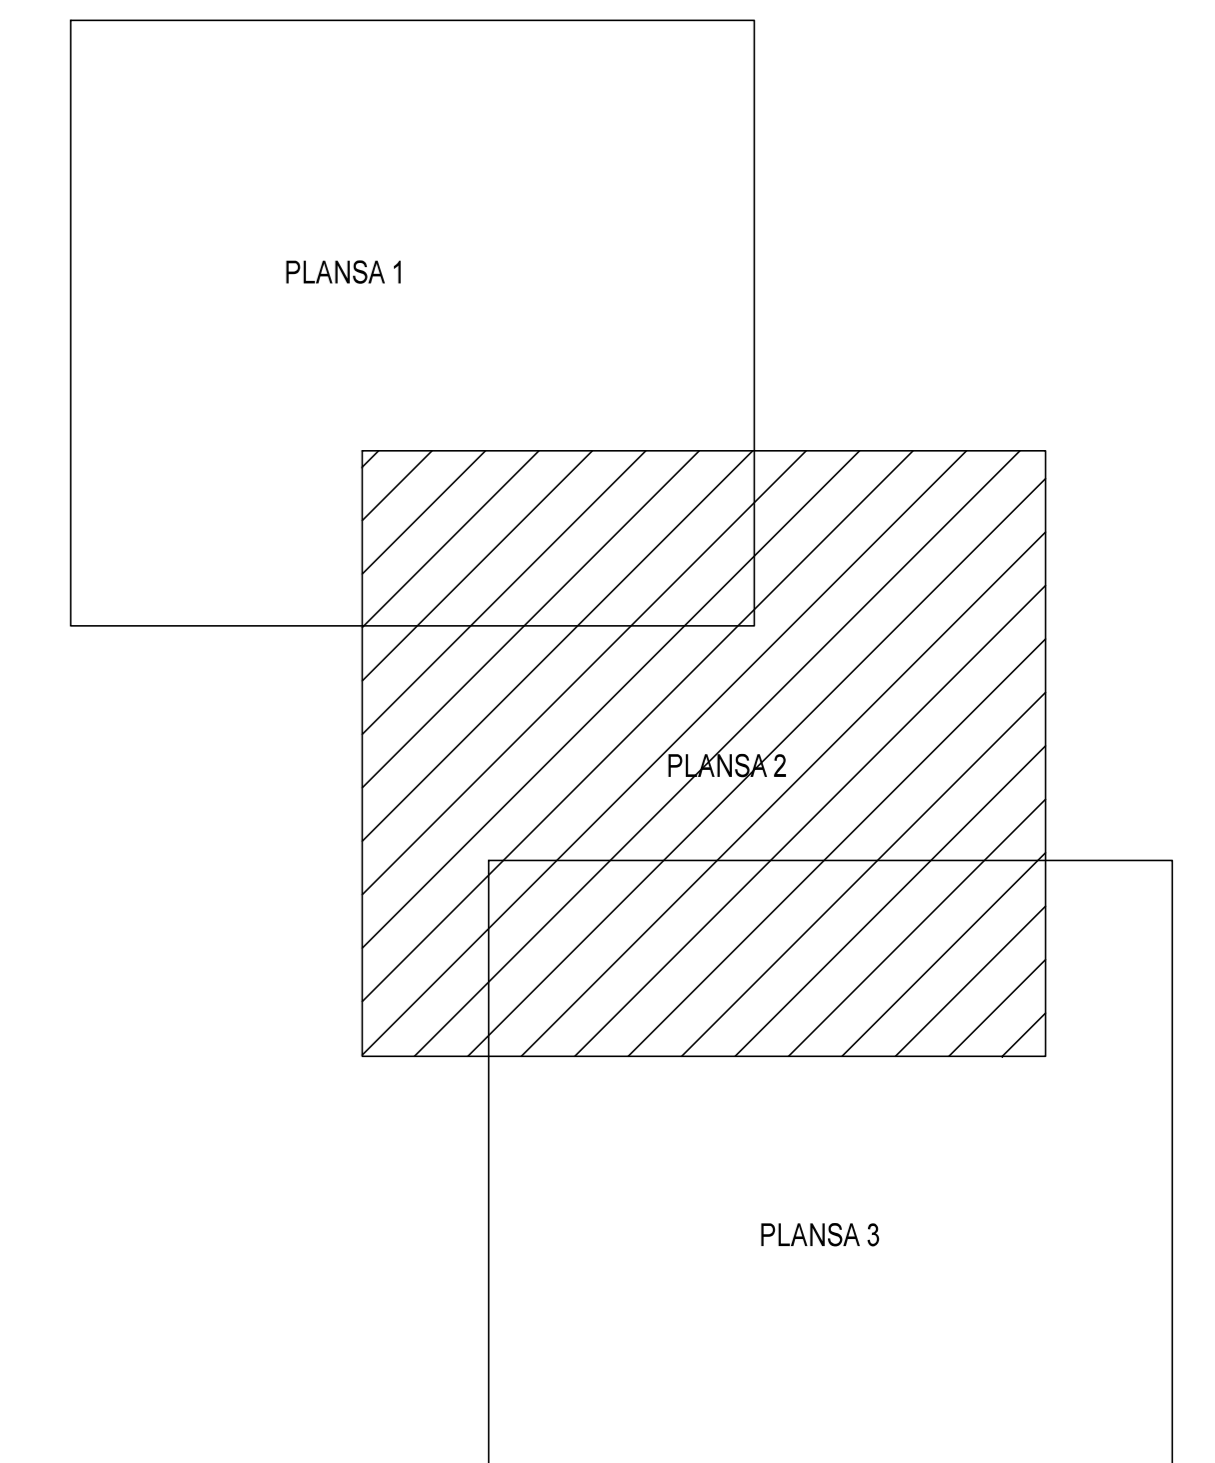

**PLAN CADASTRAL**  
**JUDET IALOMITA, UAT VALEA CIORII**  
 Sectorul Cadastral 13

Spre publicare  
 Scara 1:1000  
 Sistem de proiectie "STEREO '70"  
 - Plansa 2 -

SCHITA DE RACORDARE A PLANSELOR

LEGENDA

	Limită IMOBIL
	Limită SECTOR
	Limită UAT
	Limită INTRAVILAN
	Limită TARLA
	Număr SECTOR
489	ID IMOBIL
T1	Număr TARLA
DE 7	Toponimie

SCHITA DISPUNERII SECTORULUI CADASTRAL