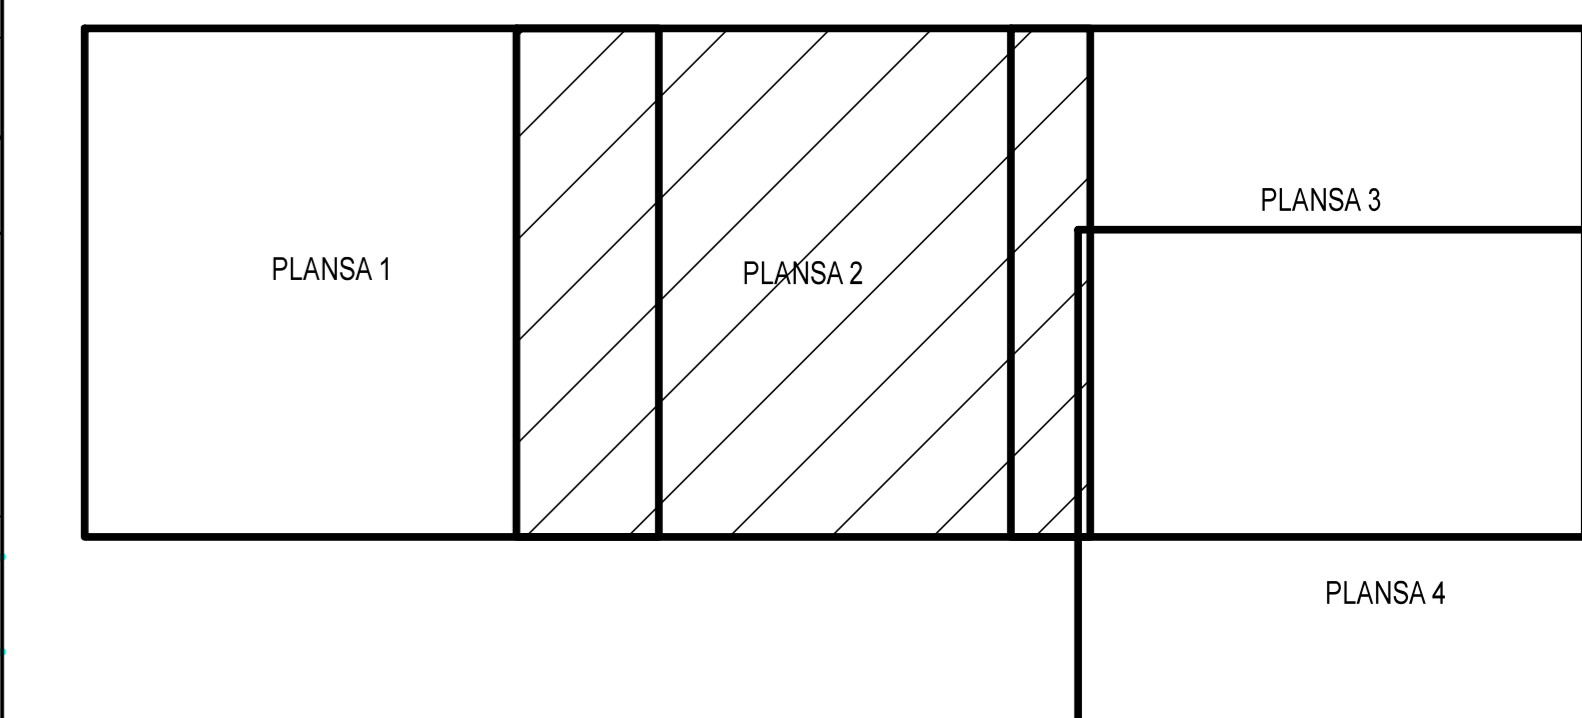

PLAN CADASTRAL

JUDET IALOMITA, UAT VALEA CIORII

Sectorul Cadastral 11

Spre publicare

Scara 1:1000

Sistem de proiectie "STEREO '70"

- Plansa 2 -

SCHITA DE RACORDARE A PLANSELOR

11

LEGENDA

- Limită IMOBIL
- Limită SECTOR
- Limită UAT
- Limită INTRAVILAN
- Limită TARLA
- Număr SECTOR
- ID IMOBIL
- Număr TARLA
- Toponimie

SCHITA DISPUNERII SECTORULUI CADASTRAL