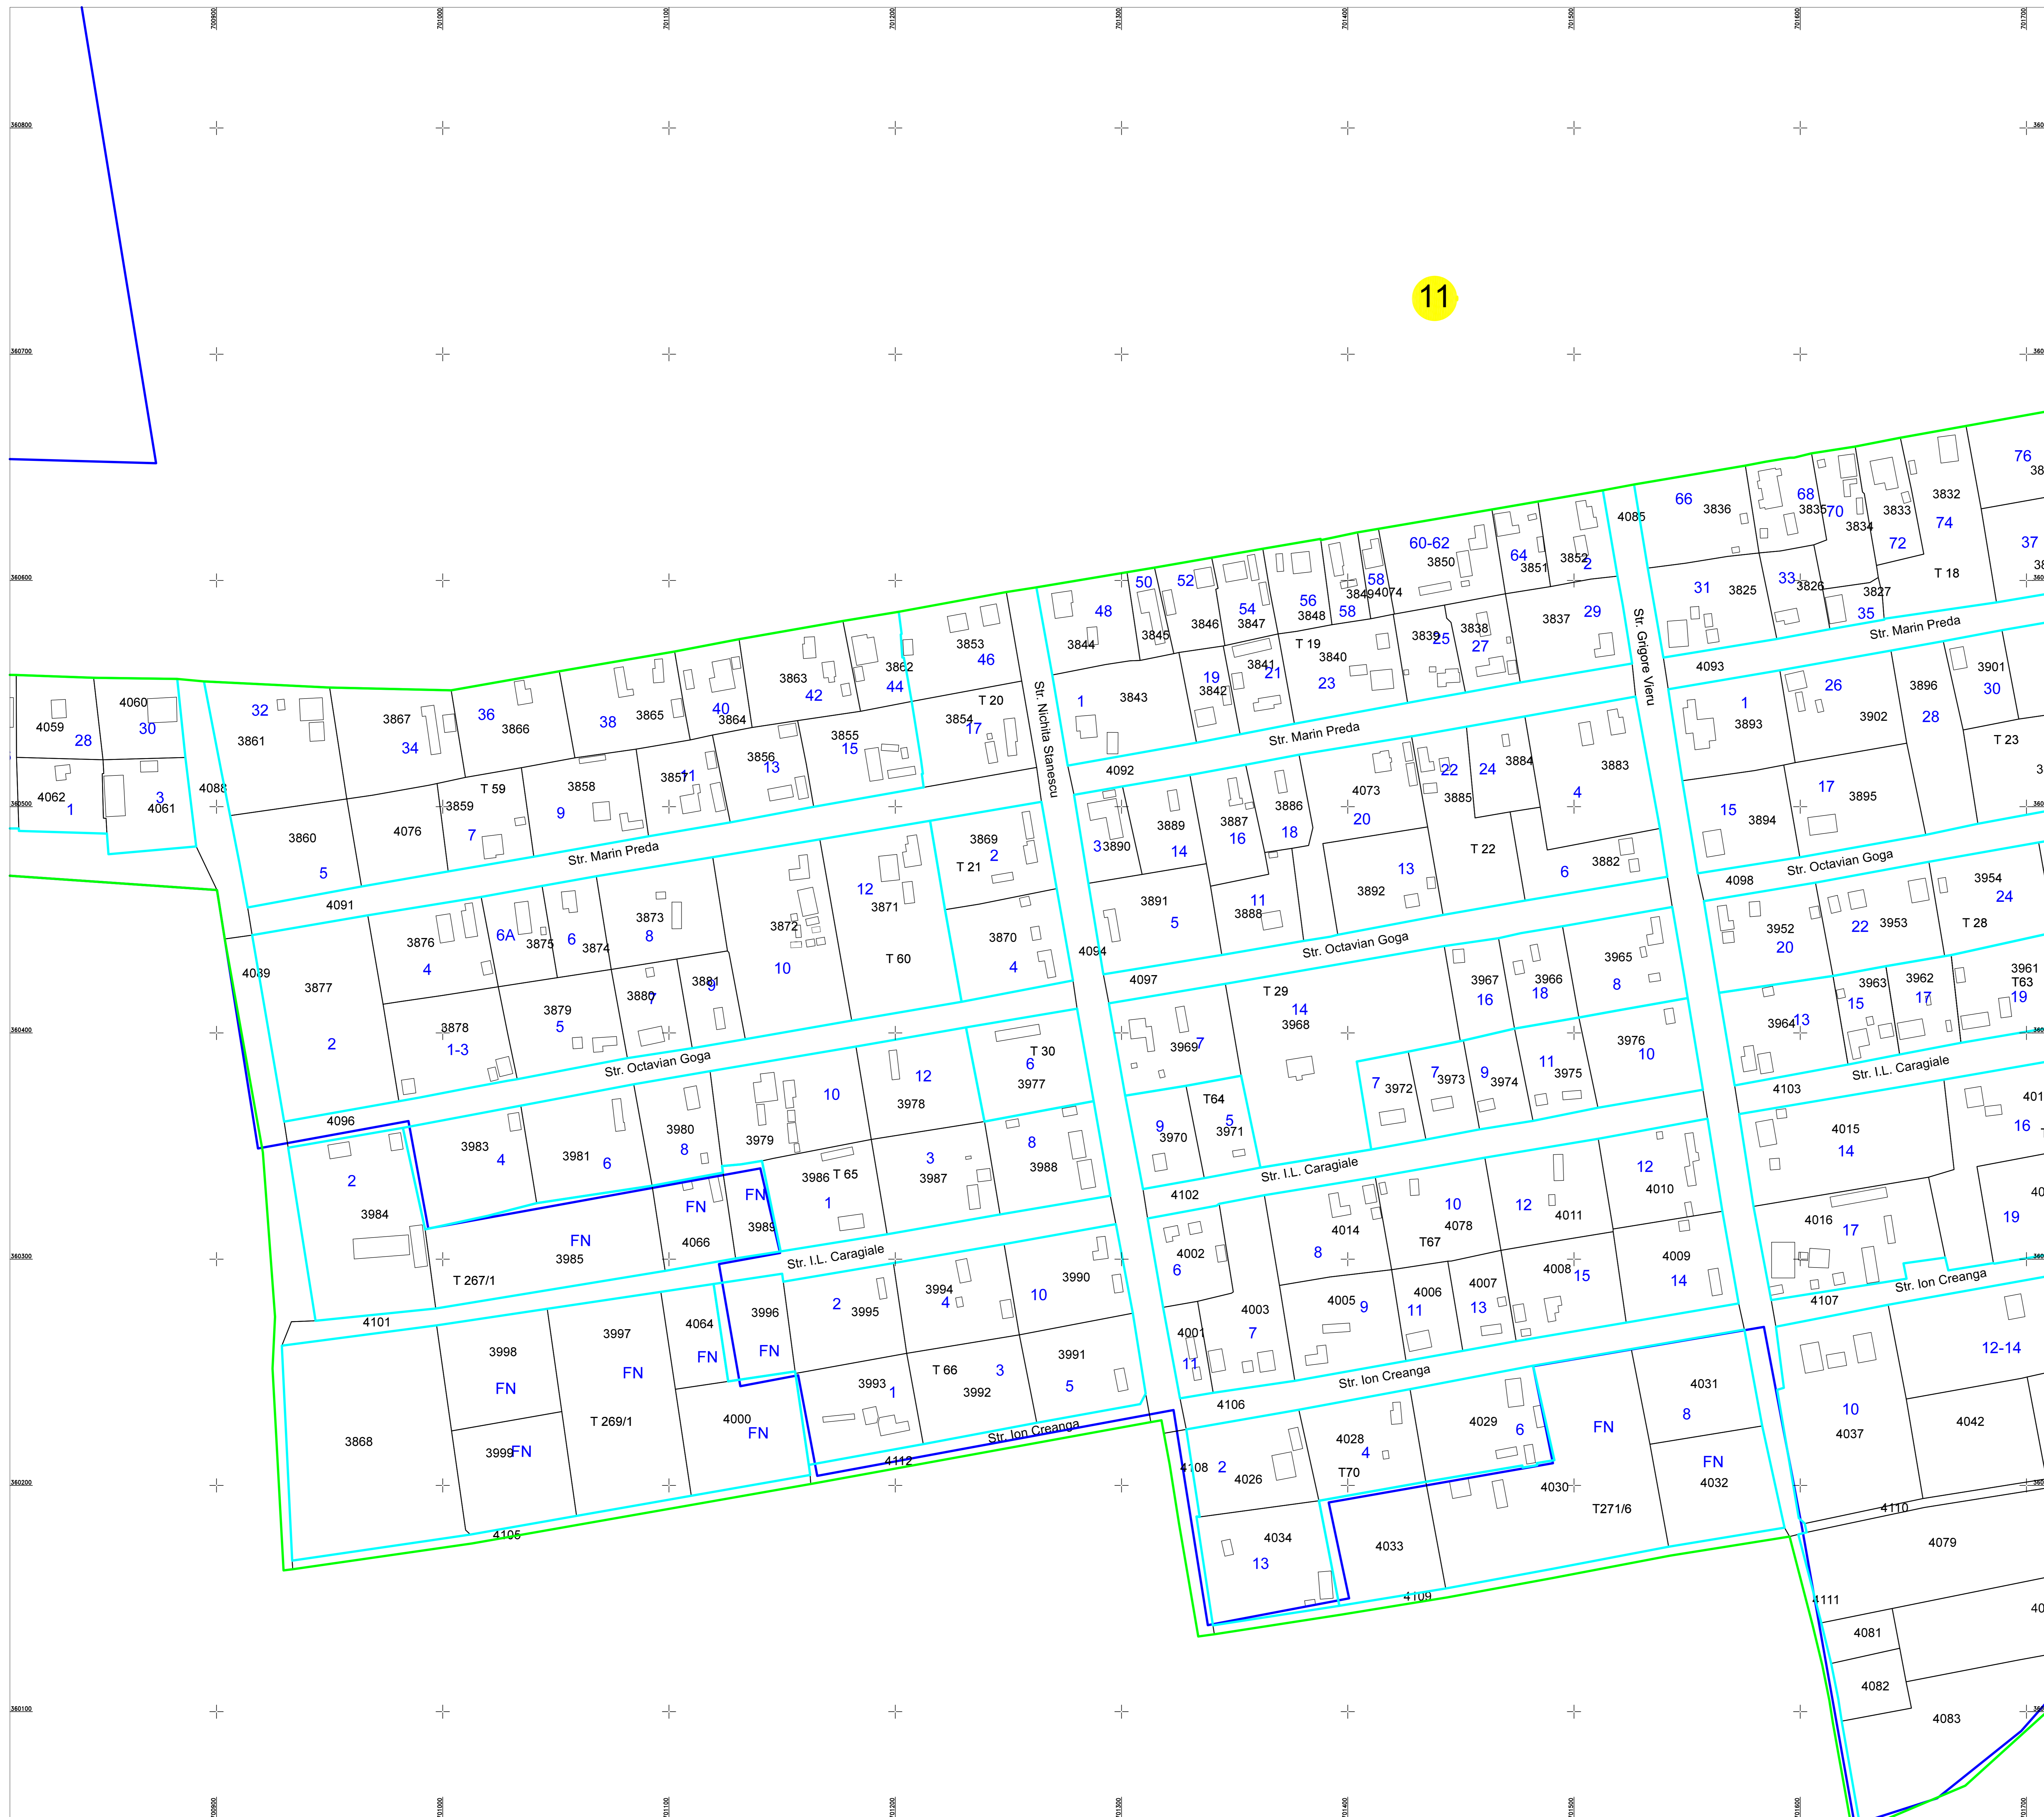

PLAN CADASTRAL

JUDET IALOMITA, UAT VALEA CIORII

Sectorul Cadastral 11

Spre publicare

Scara 1:1000

Sistem de proiectie "STEREO '70"

- Plansa 2 -

SCHITA DE RACORDARE A PLANSELOR

11

LEGENDA

- Limită IMOBIL
- Limită SECTOR
- Limită UAT
- Limită INTRAVILAN
- Limită TARLA
- Număr SECTOR
- ID IMOBIL
- Număr TARLA
- Toponimie

SCHITA DISPUNERII SECTORULUI CADASTRAL