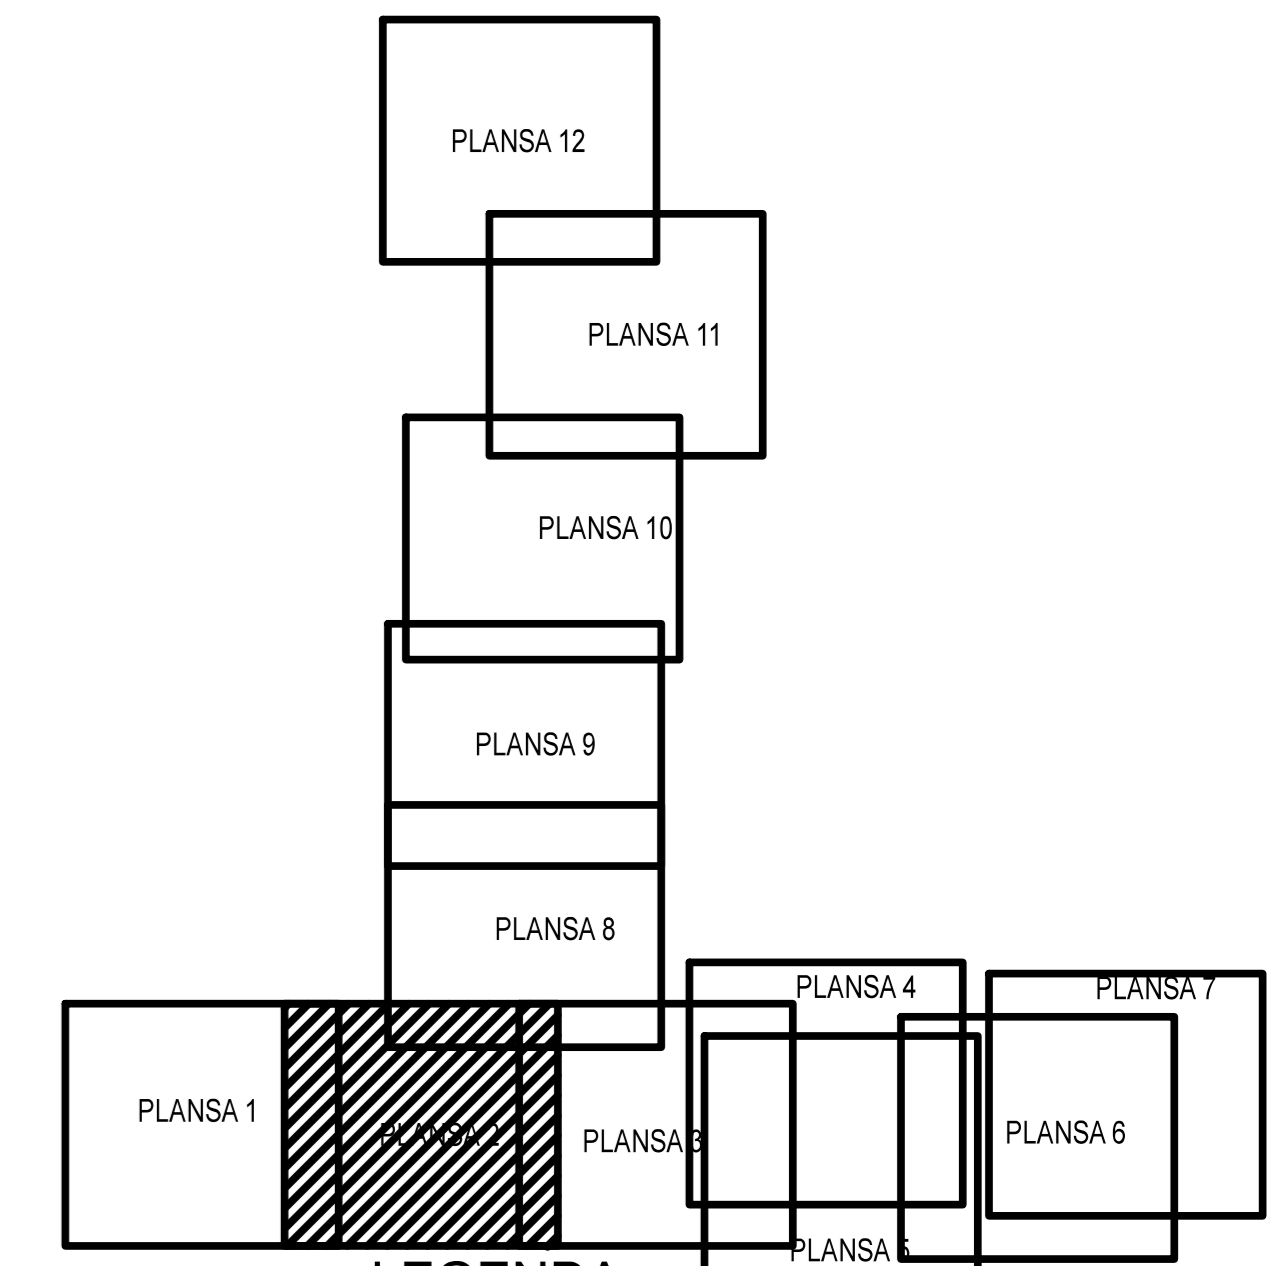

PLAN CADASTRAL
JUDET IALOMITA, UAT VALEA CIORII
 Sectorul Cadastral 0

Spre publicare
 Scara 1:2000
 Sistem de proiectie "STEREO '70"
 - Plansa 2 -

SCHITA DE RACORDARE A PLANSELOR

LEGENDA

	Limită IMOBIL
	Limită SECTOR
	Limită UAT
	Limită INTRAVILAN
	Limită TARLA
	Număr SECTOR
489	ID IMOBIL
T1	Număr TARLA
DE 7	Toponimie

SCHITA DISPUNERII SECTORULUI CADASTRAL