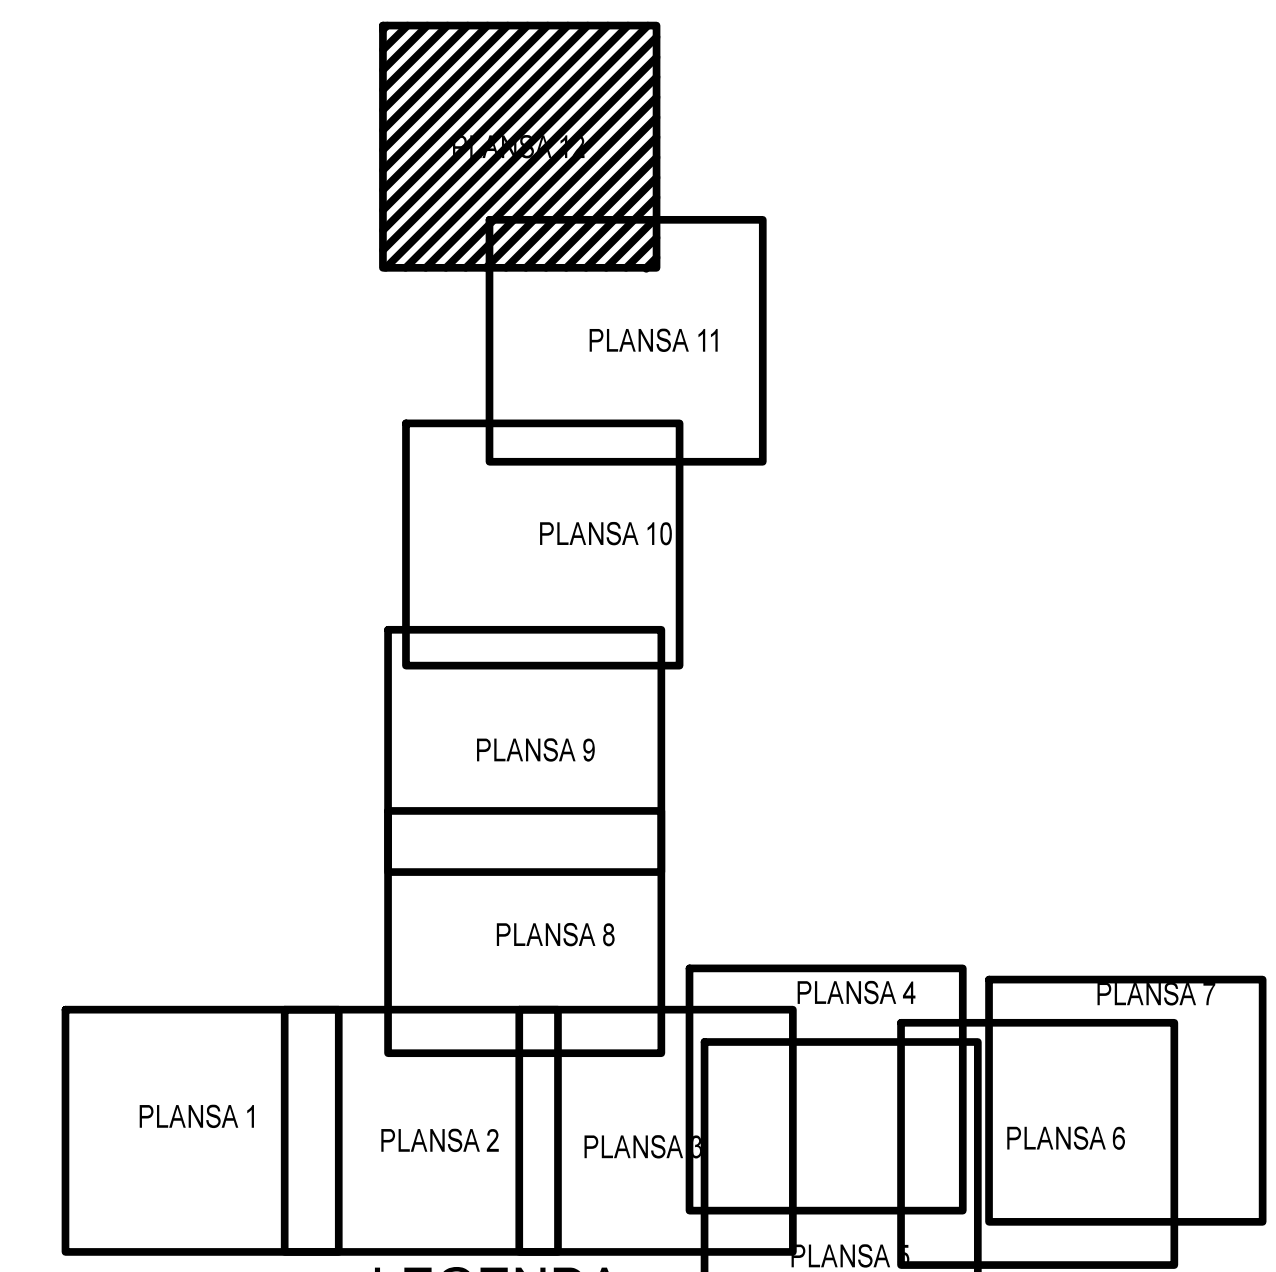

**PLAN CADASTRAL**  
JUDET IALOMITA, UAT VALEA CIORII  
Sectorul Cadastral 0

Spre publicare  
Scara 1:2000  
Sistem de proiectie "STEREO '70"  
- Plansa 12 -

SCHITA DE RACORDARE A PLANSELOR

LEGENDA

	Limită IMOBIL
	Limită SECTOR
	Limită UAT
	Limită INTRAVILAN
	Limită TARLA
	Număr SECTOR
489	ID IMOBIL
T1	Număr TARLA
DE 7	Toponimie

SCHITA DISPUNERII SECTORULUI CADASTRAL