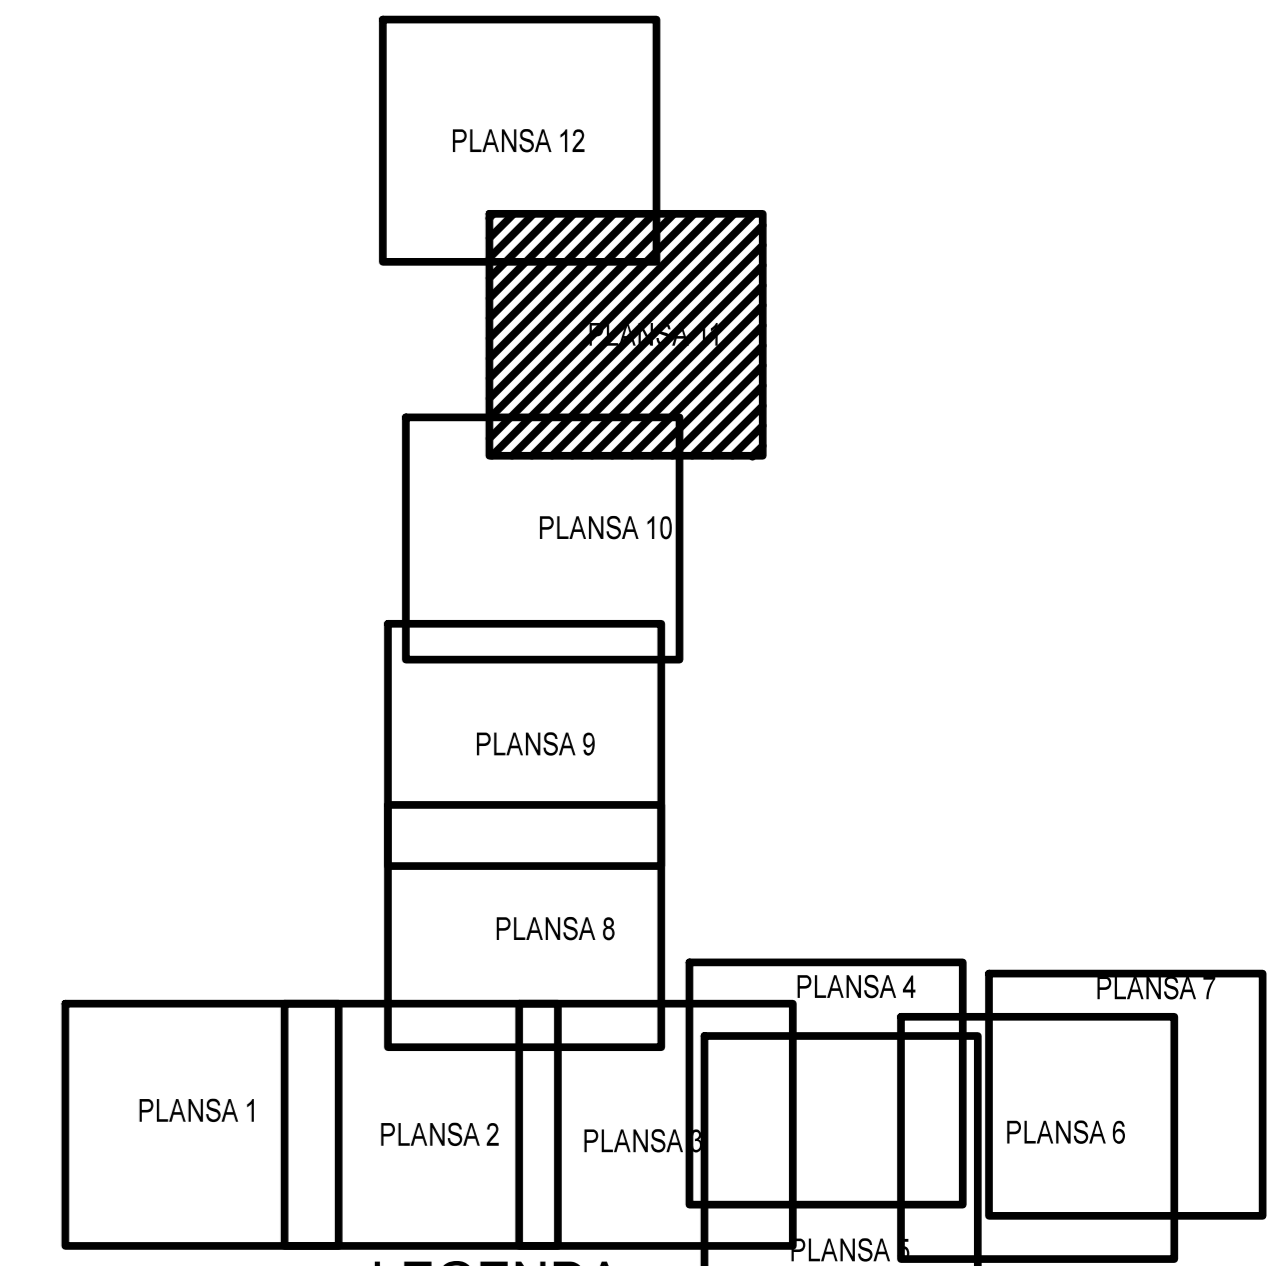

PLAN CADASTRAL

JUDET IALOMITA, UAT VALEA CIORII

Sectorul Cadastral 0

Spre publicare

Scara 1:2000

Sistem de proiectie "STEREO '70"

- Plansa 11 -

SCHITA DE RACORDARE A PLANSELOR

LEGENDA

	Limită IMOBIL
	Limită SECTOR
	Limită UAT
	Limită INTRAVILAN
	Limită TARLA
	Număr SECTOR
489	ID IMOBIL
T1	Număr TARLA
DE 7	Toponimie

SCHITA DISPUNERII SECTORULUI CADASTRAL