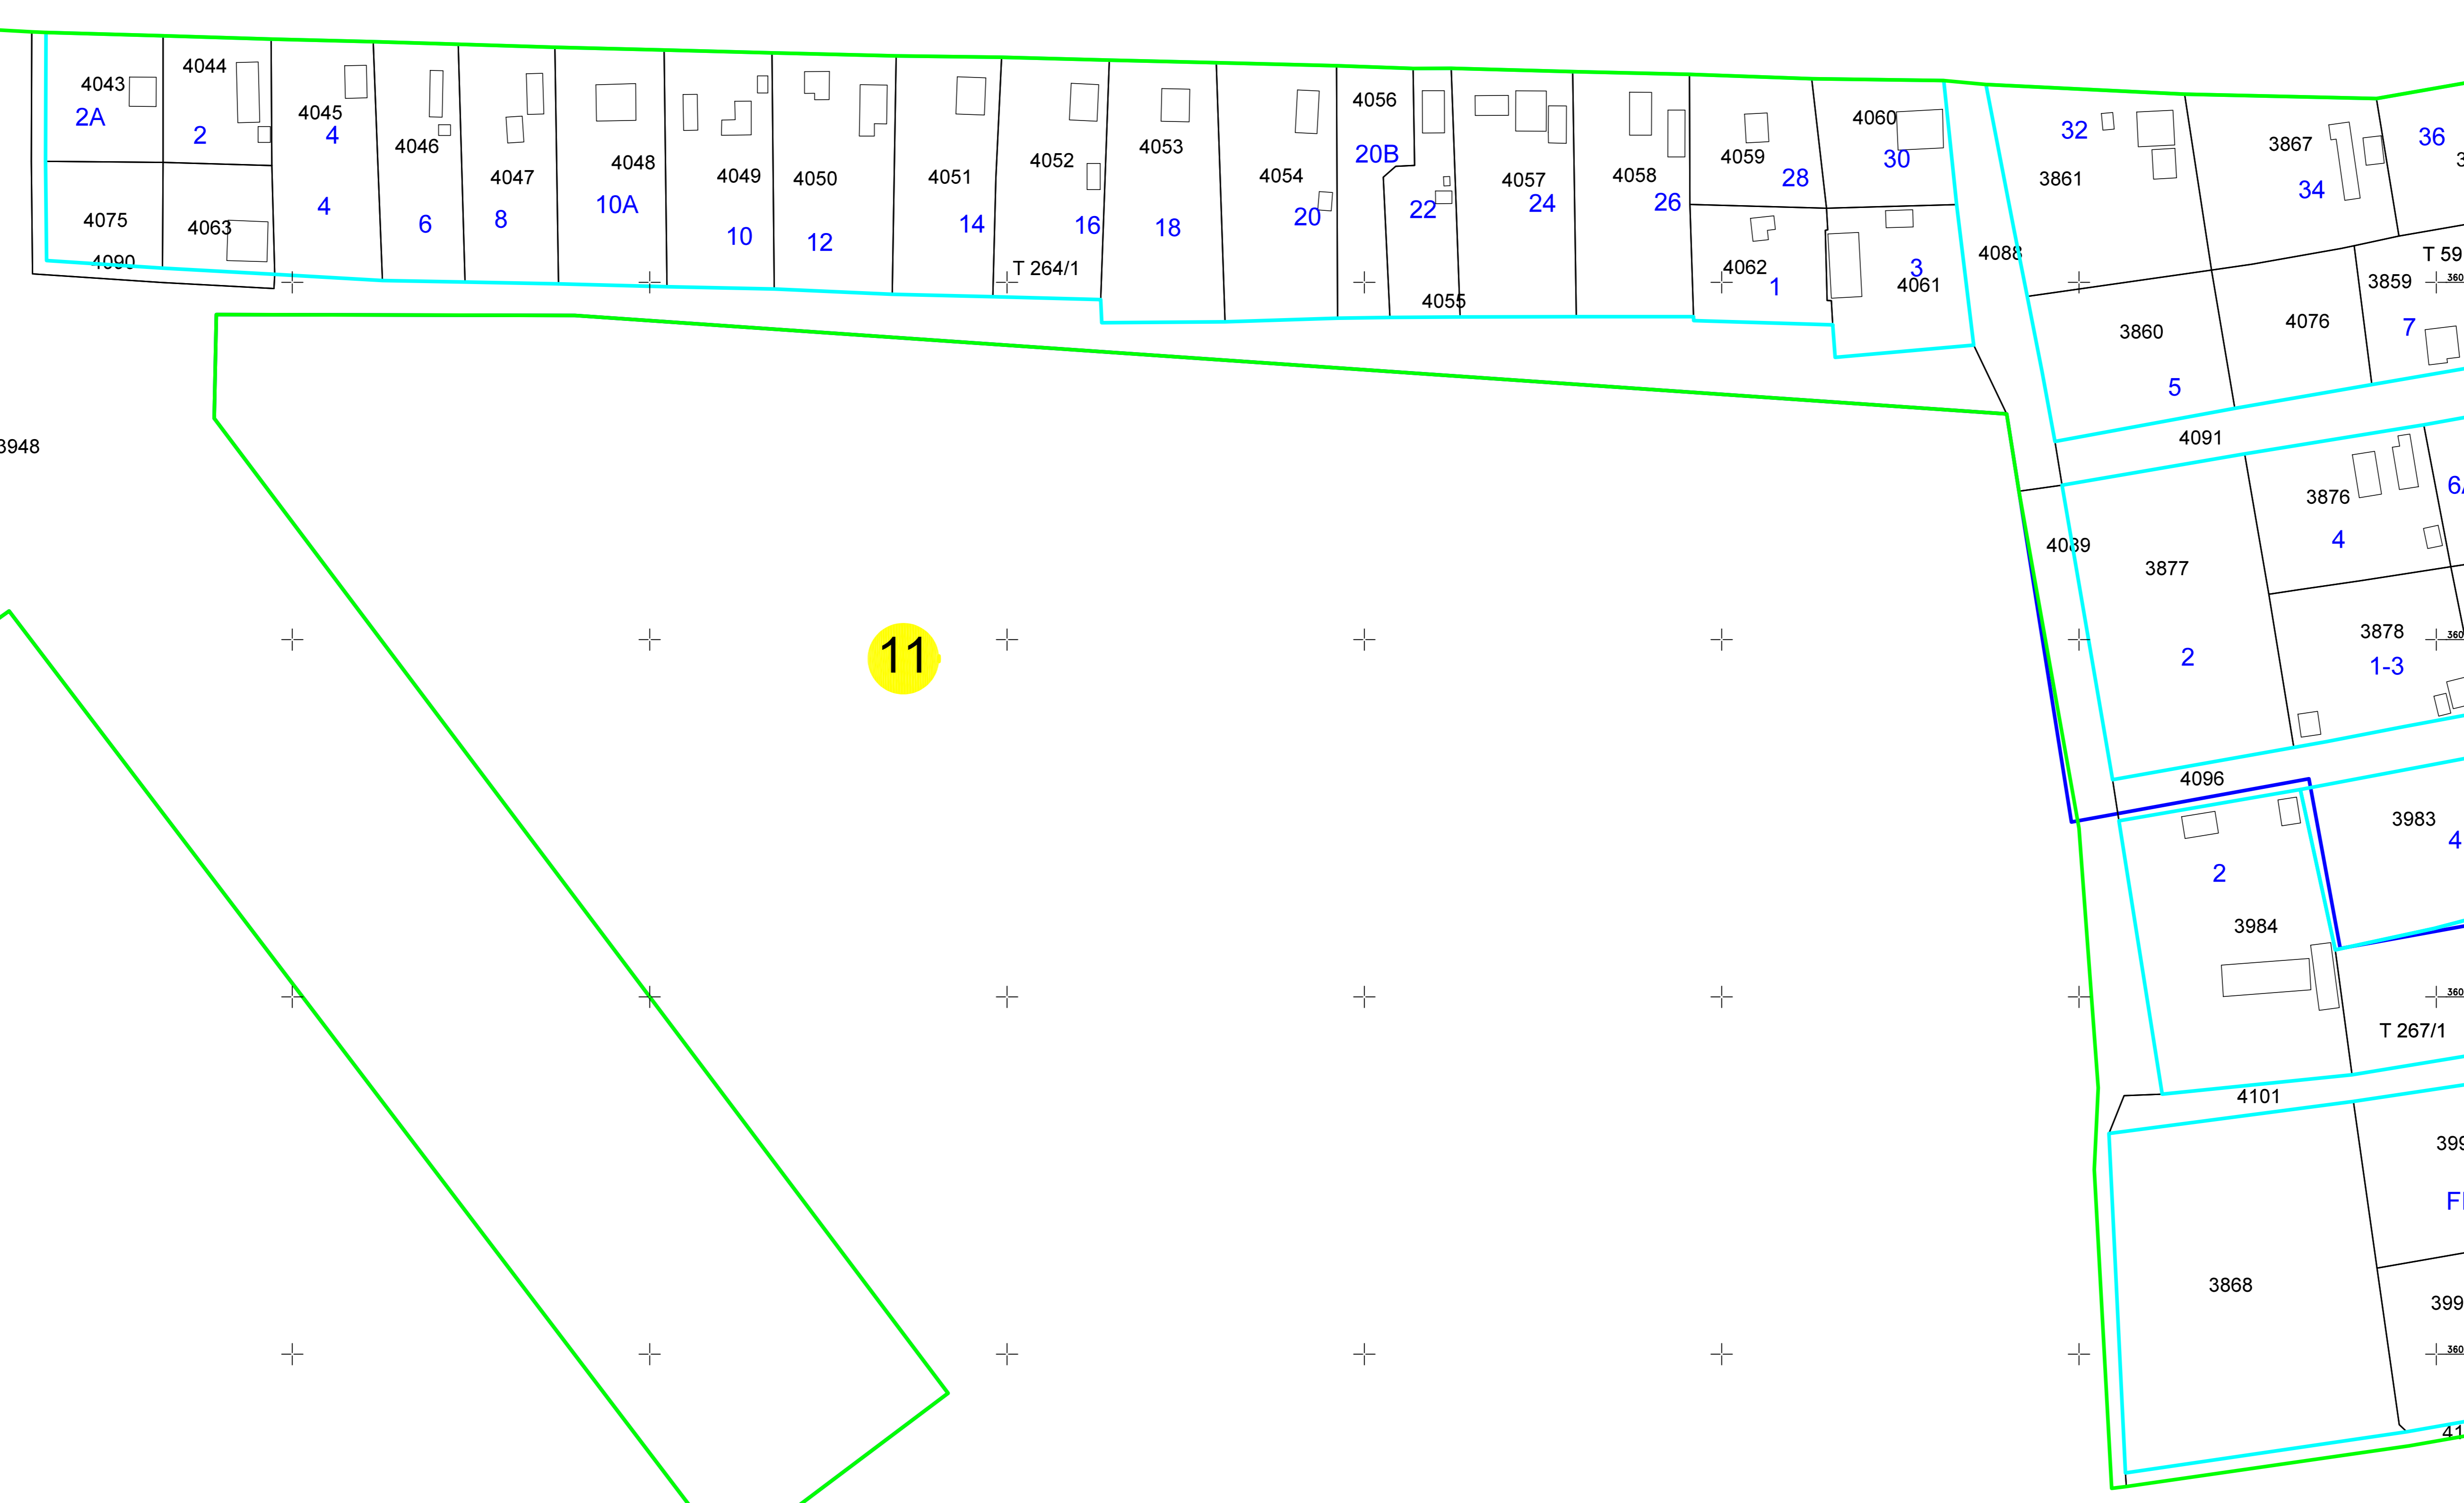

PLAN CADASTRAL
JUDET IALOMITA, UAT VALEA CIORII
 Sectorul Cadastral 11

Spre publicare
 Scara 1:1000
 Sistem de proiectie "STEREO '70"
 - Plansa 1 -

SCHITA DE RACORDARE A PLANSELOR

LEGENDA

- Limită IMOBIL
- Limită SECTOR
- Limită UAT
- Limită INTRAVILAN
- Limită TARLA
- 1 Număr SECTOR
- 489 ID IMOBIL
- T1 Număr TARLA
- DE 7 Toponimie

SCHITA DISPUNERII SECTORULUI CADASTRAL