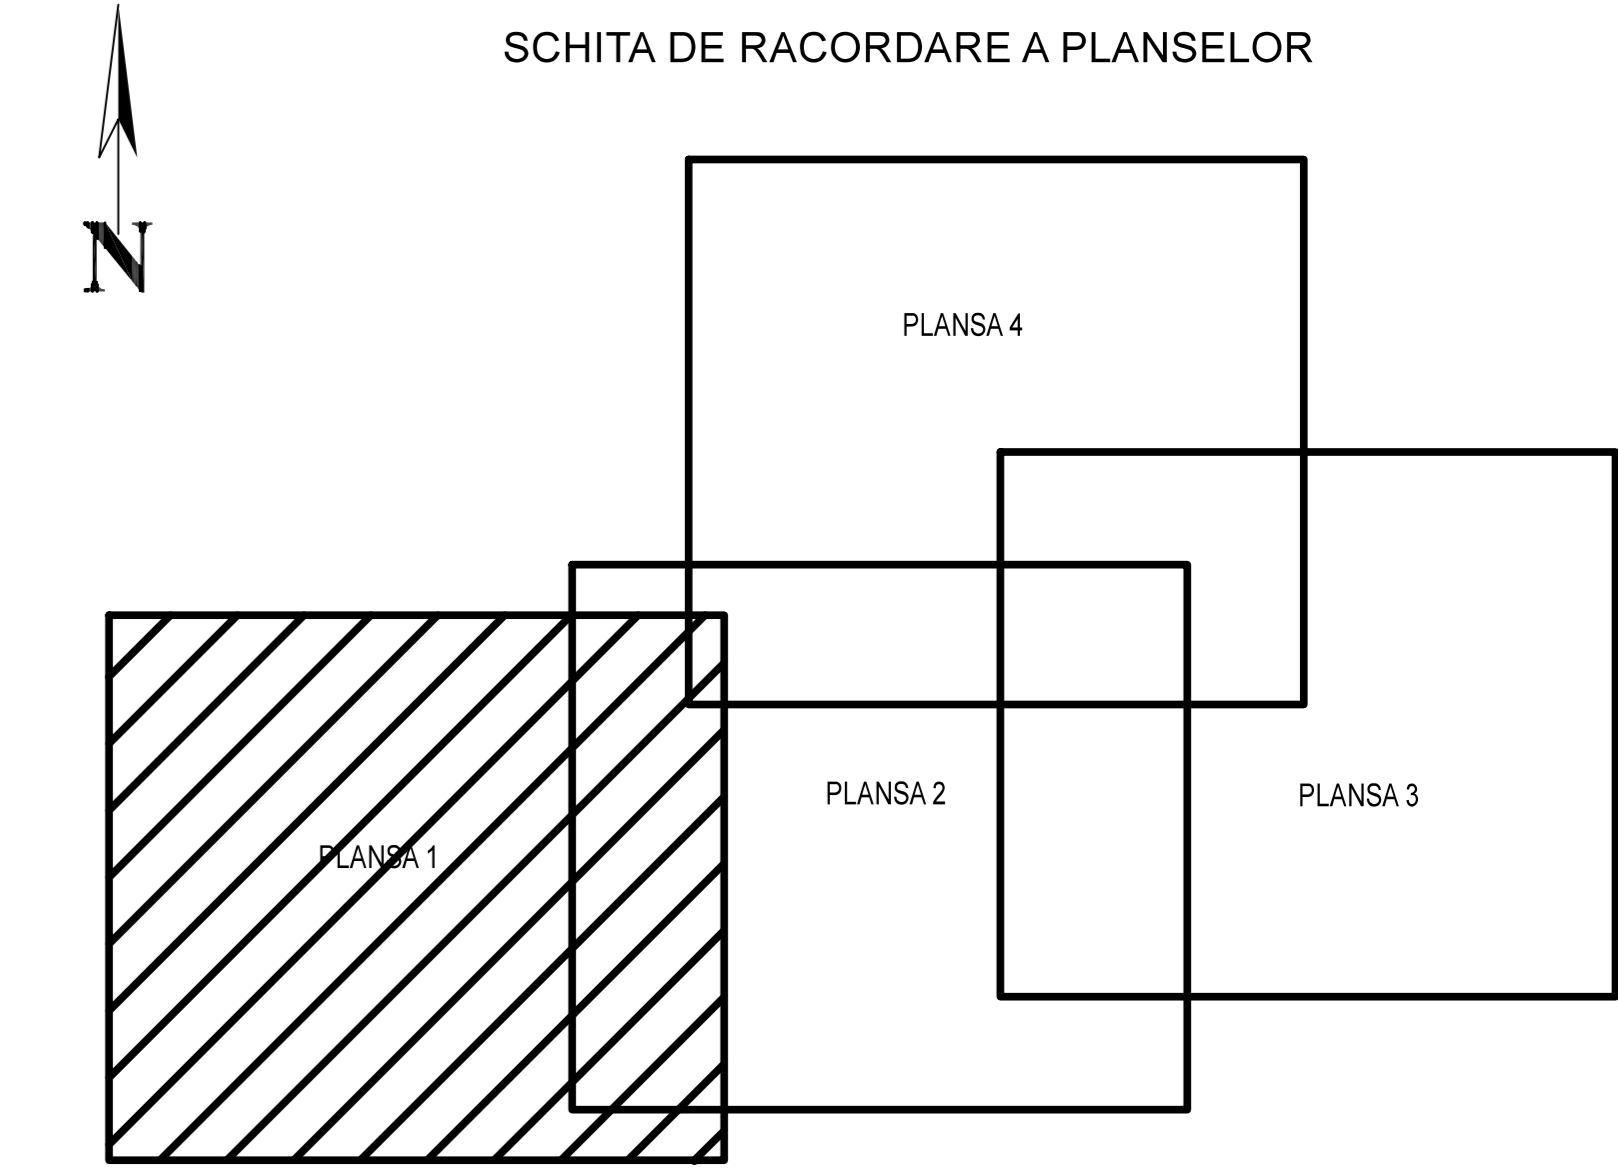

# PLAN CADASTRAL

## JUDET IALOMITA, UAT VALEA CIORII

Sectorul Cadastral 10

Spre publicare

Scara 1:1000

Sistem de proiectie "STEREO '70"

- Plansa 1 -

SCHITA DE RACORDARE A PLANSELOR

### LEGENDA

	Limită IMOBIL
	Limită SECTOR
	Limită UAT
	Limită INTRAVILAN
	Limită TARLA
	Număr SECTOR
	ID IMOBIL
	Număr TARLA
	Toponimie

SCHITA DISPUNERII SECTORULUI CADASTRAL