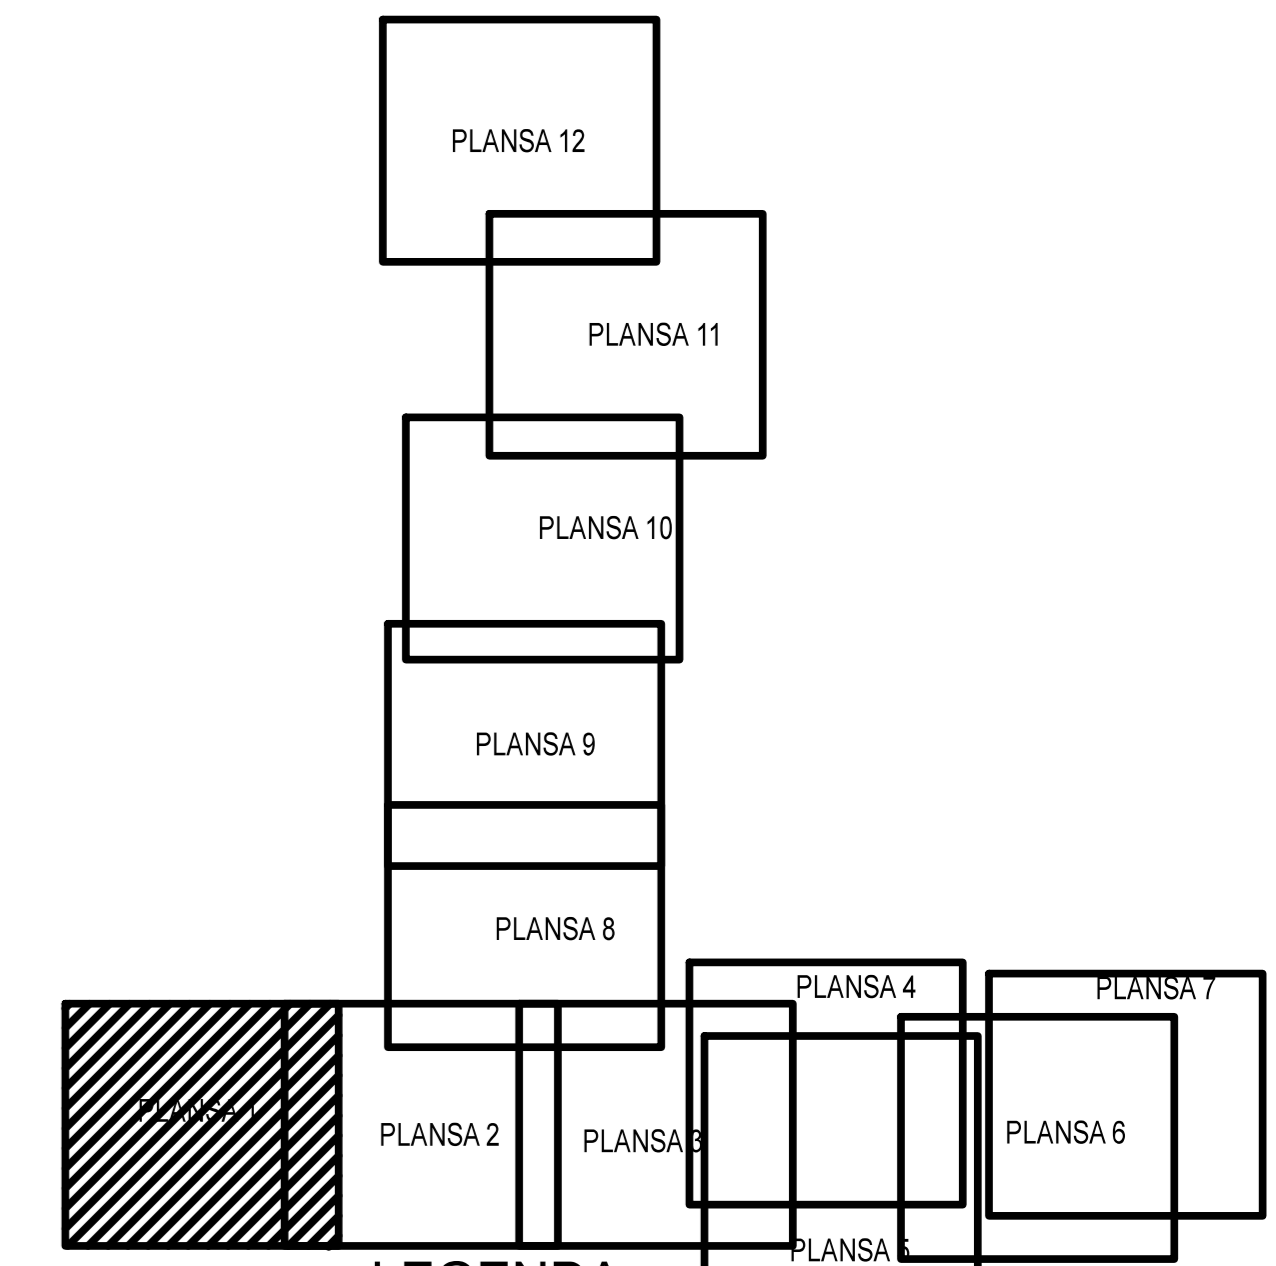

**PLAN CADASTRAL**  
JUDET IALOMITA, UAT VALEA CIORII  
Sectorul Cadastral 0

Spre publicare  
Scara 1:2000  
Sistem de proiectie "STEREO '70"  
- Plansa 1 -

SCHITA DE RACORDARE A PLANSELOR

LEGENDA

	Limită IMOBIL
	Limită SECTOR
	Limită UAT
	Limită INTRAVILAN
	Limită TARLA
	Număr SECTOR
489	ID IMOBIL
T1	Număr TARLA
DE 7	Toponimie

SCHITA DISPUNERII SECTORULUI CADASTRAL