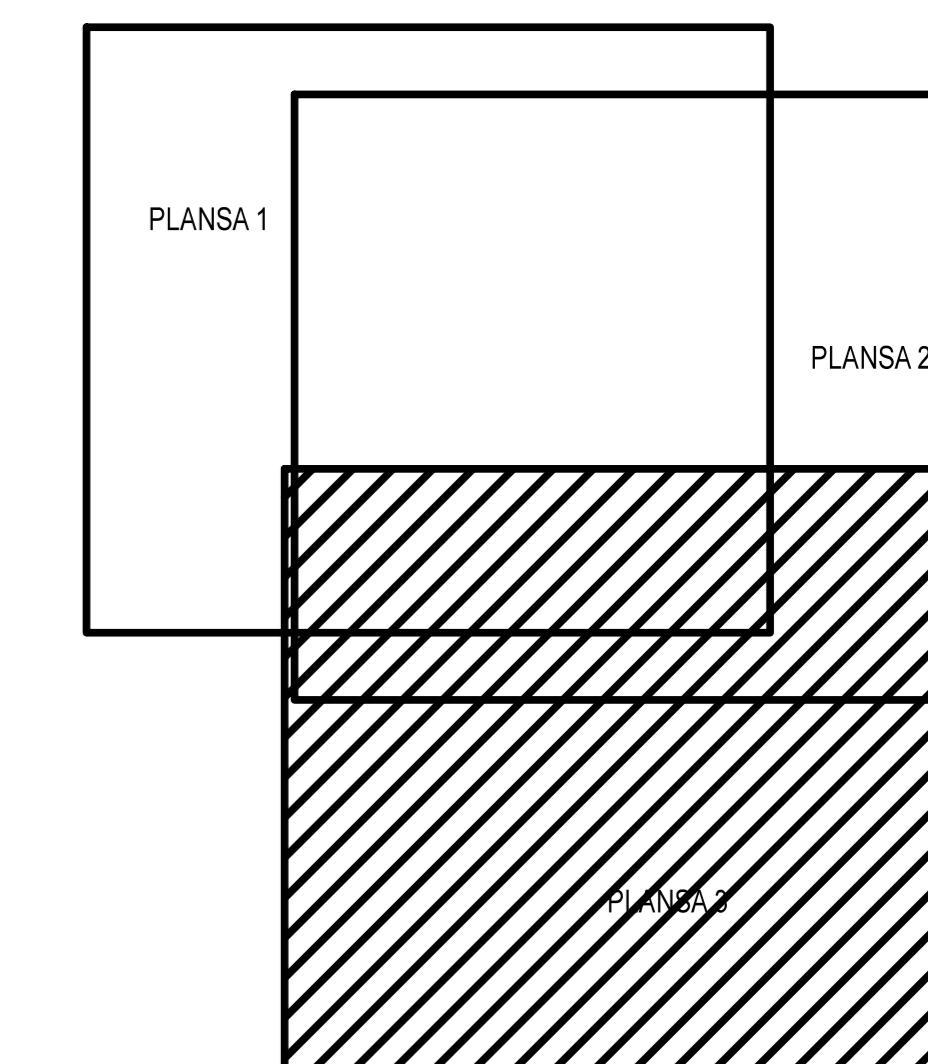

PLAN CADASTRAL

JUDET IALOMITA, UAT VALEA CIORII

Sectorul Cadastral 12

Spre publicare
 Scara 1:1000
 Sistem de proiectie "STEREO '70"
 - Plansa 3 -

SCHITA DE RACORDARE A PLANSELOR

LEGENDA

- Limită IMOBIL
- Limită SECTOR
- Limită UAT
- Limită INTRAVILAN
- Limită TARLA
- 1 ID IMOBIL
- T1 Număr TARLA
- DE 7 Toponimie