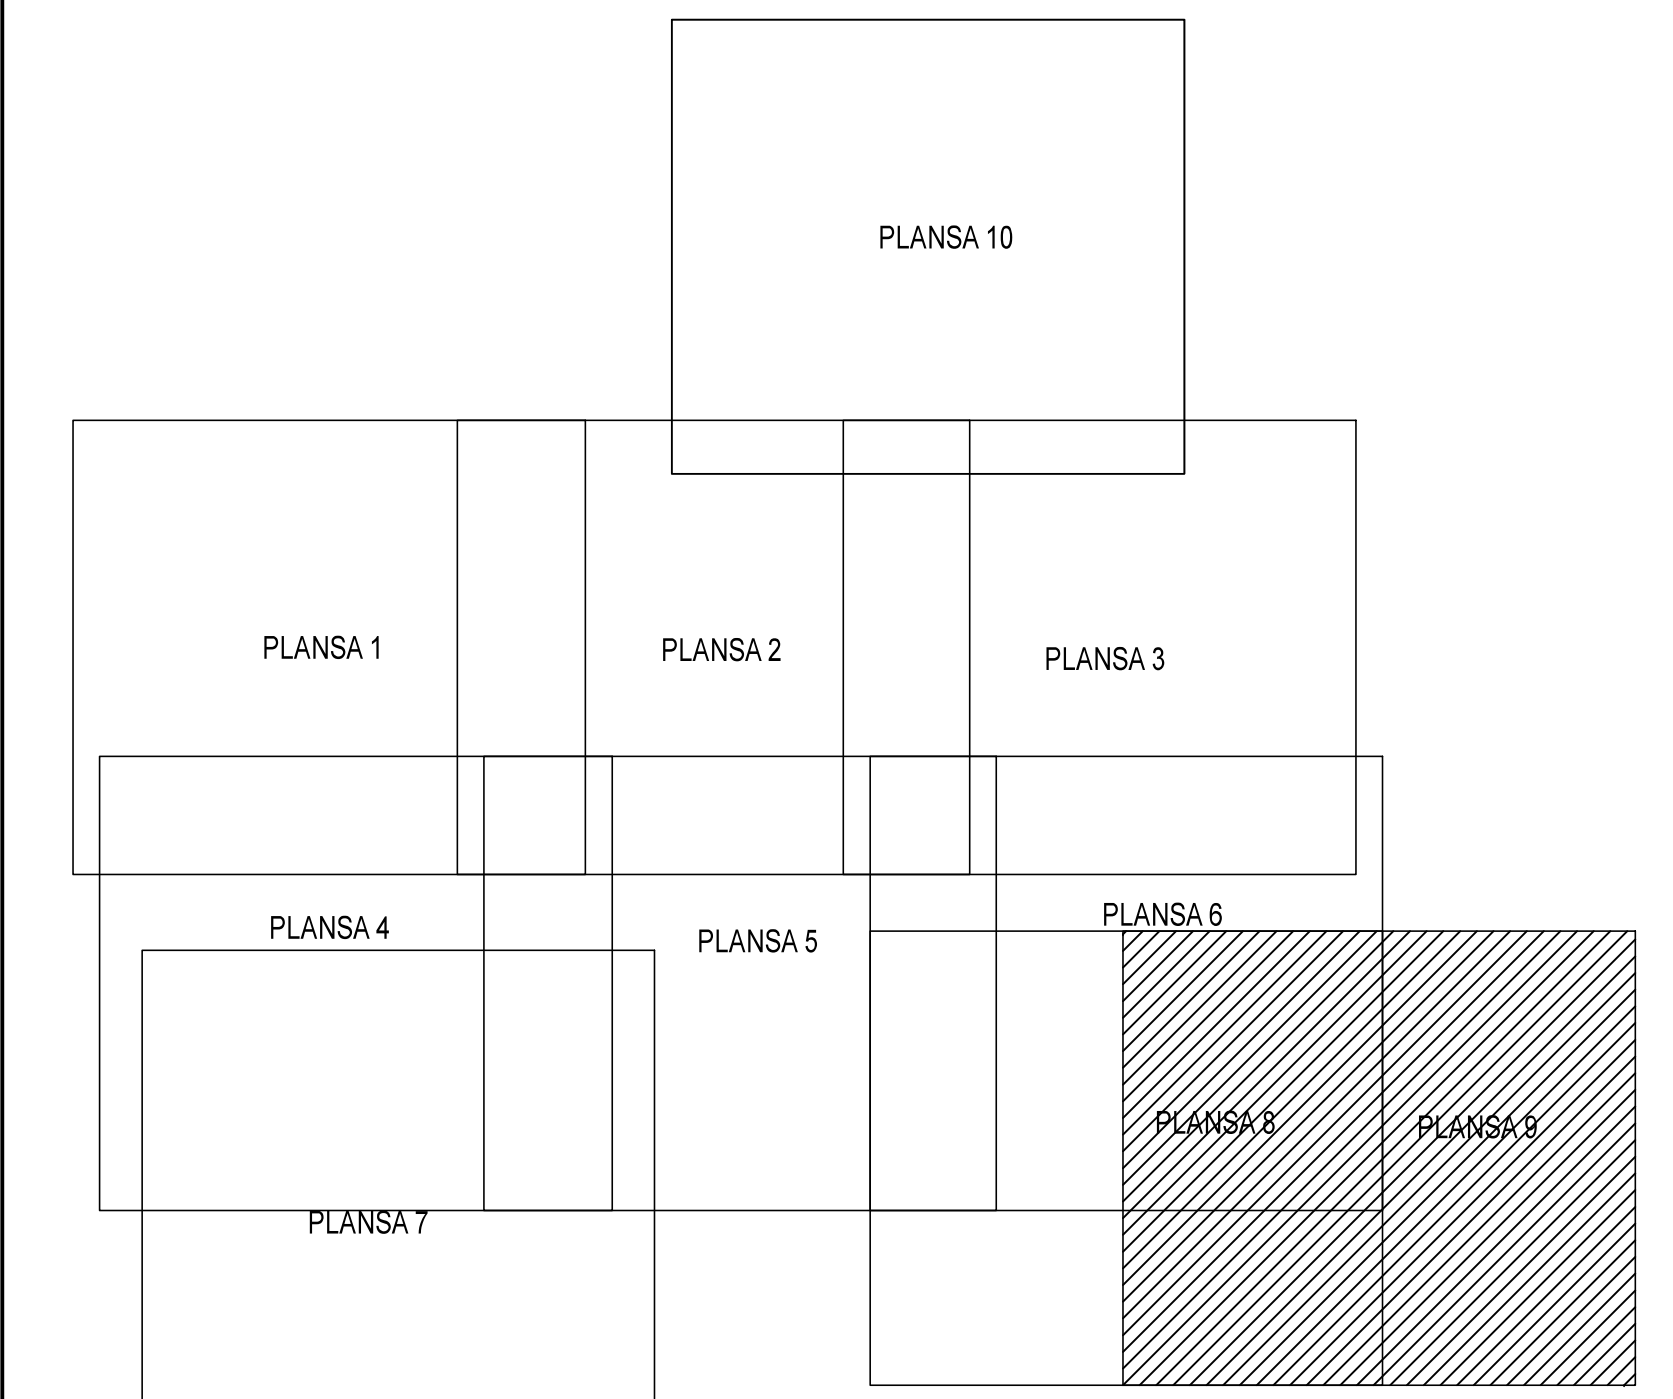

PLAN CADASTRAL
JUDET IALOMITA, UAT VALEA CIORII
Sectorul Cadastral 3

Spre publicare
Scara 1:2000
Sistem de proiectie "STEREO '70"
- Plansa 9 -

SCHITA DE RACORDARE A PLANSELOR

LEGENDA

	Limită IMOBIL
	Limită SECTOR
	Limită UAT
	Limită INTRAVILAN
	Limită TARLA
	Număr SECTOR
	ID IMOBIL
	Număr TARLA
	Toponimie

SCHITA DISPUNERII SECTORULUI CADASTRAL