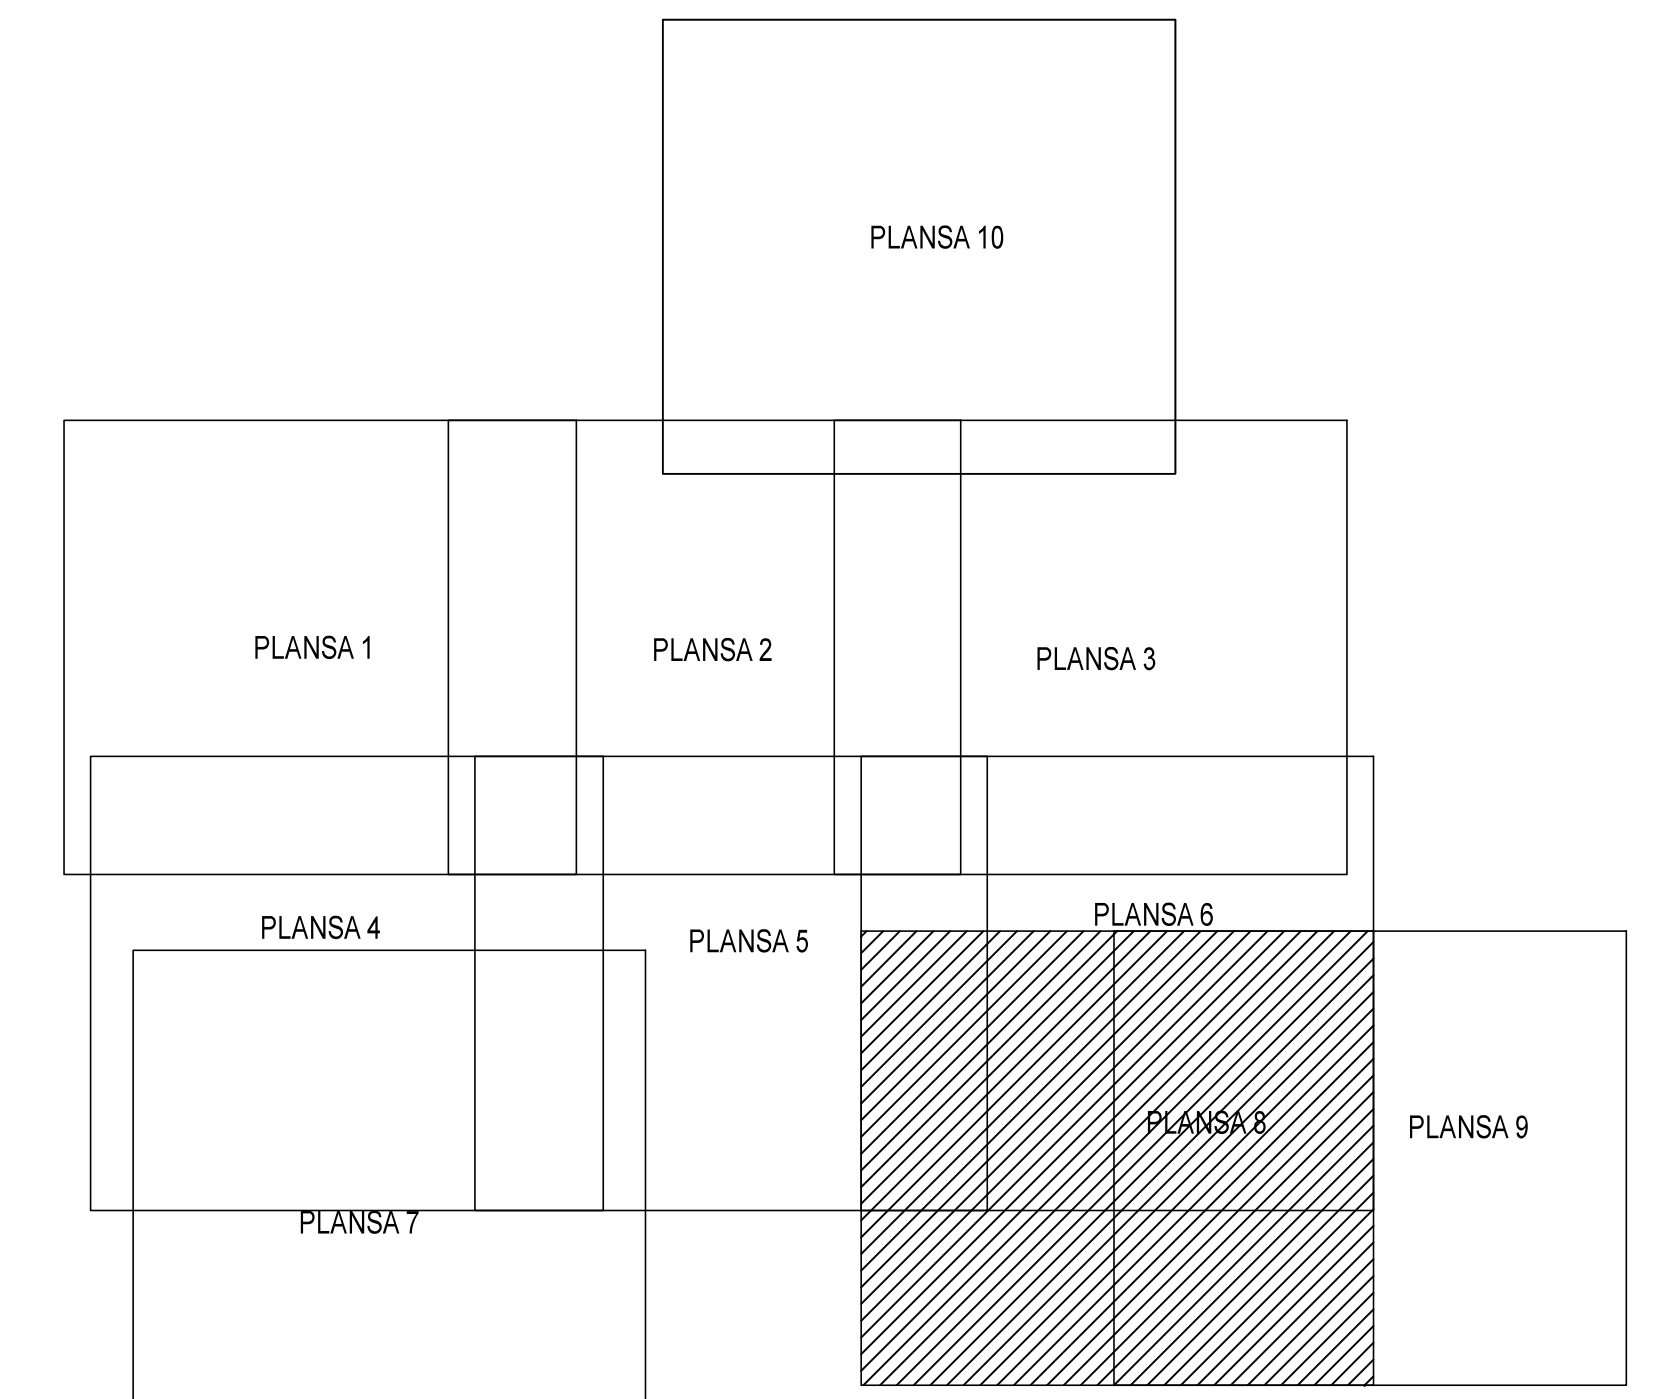

PLAN CADASTRAL
JUDET IALOMITA, UAT VALEA CIORII
 Sectorul Cadastral 3

Spre publicare
 Scara 1:2000
 Sistem de proiectie "STEREO '70"
 - Plansa 8 -

SCHITA DE RACORDARE A PLANSELOR

LEGENDA

- Limită IMOBIL
- Limită SECTOR
- Limită UAT
- Limită INTRAVILAN
- Limită TARLA
- Număr SECTOR
- 489 ID IMOBIL
- T1 Număr TARLA
- DE 7 Toponimie

SCHITA DISPUNERII SECTORULUI CADASTRAL