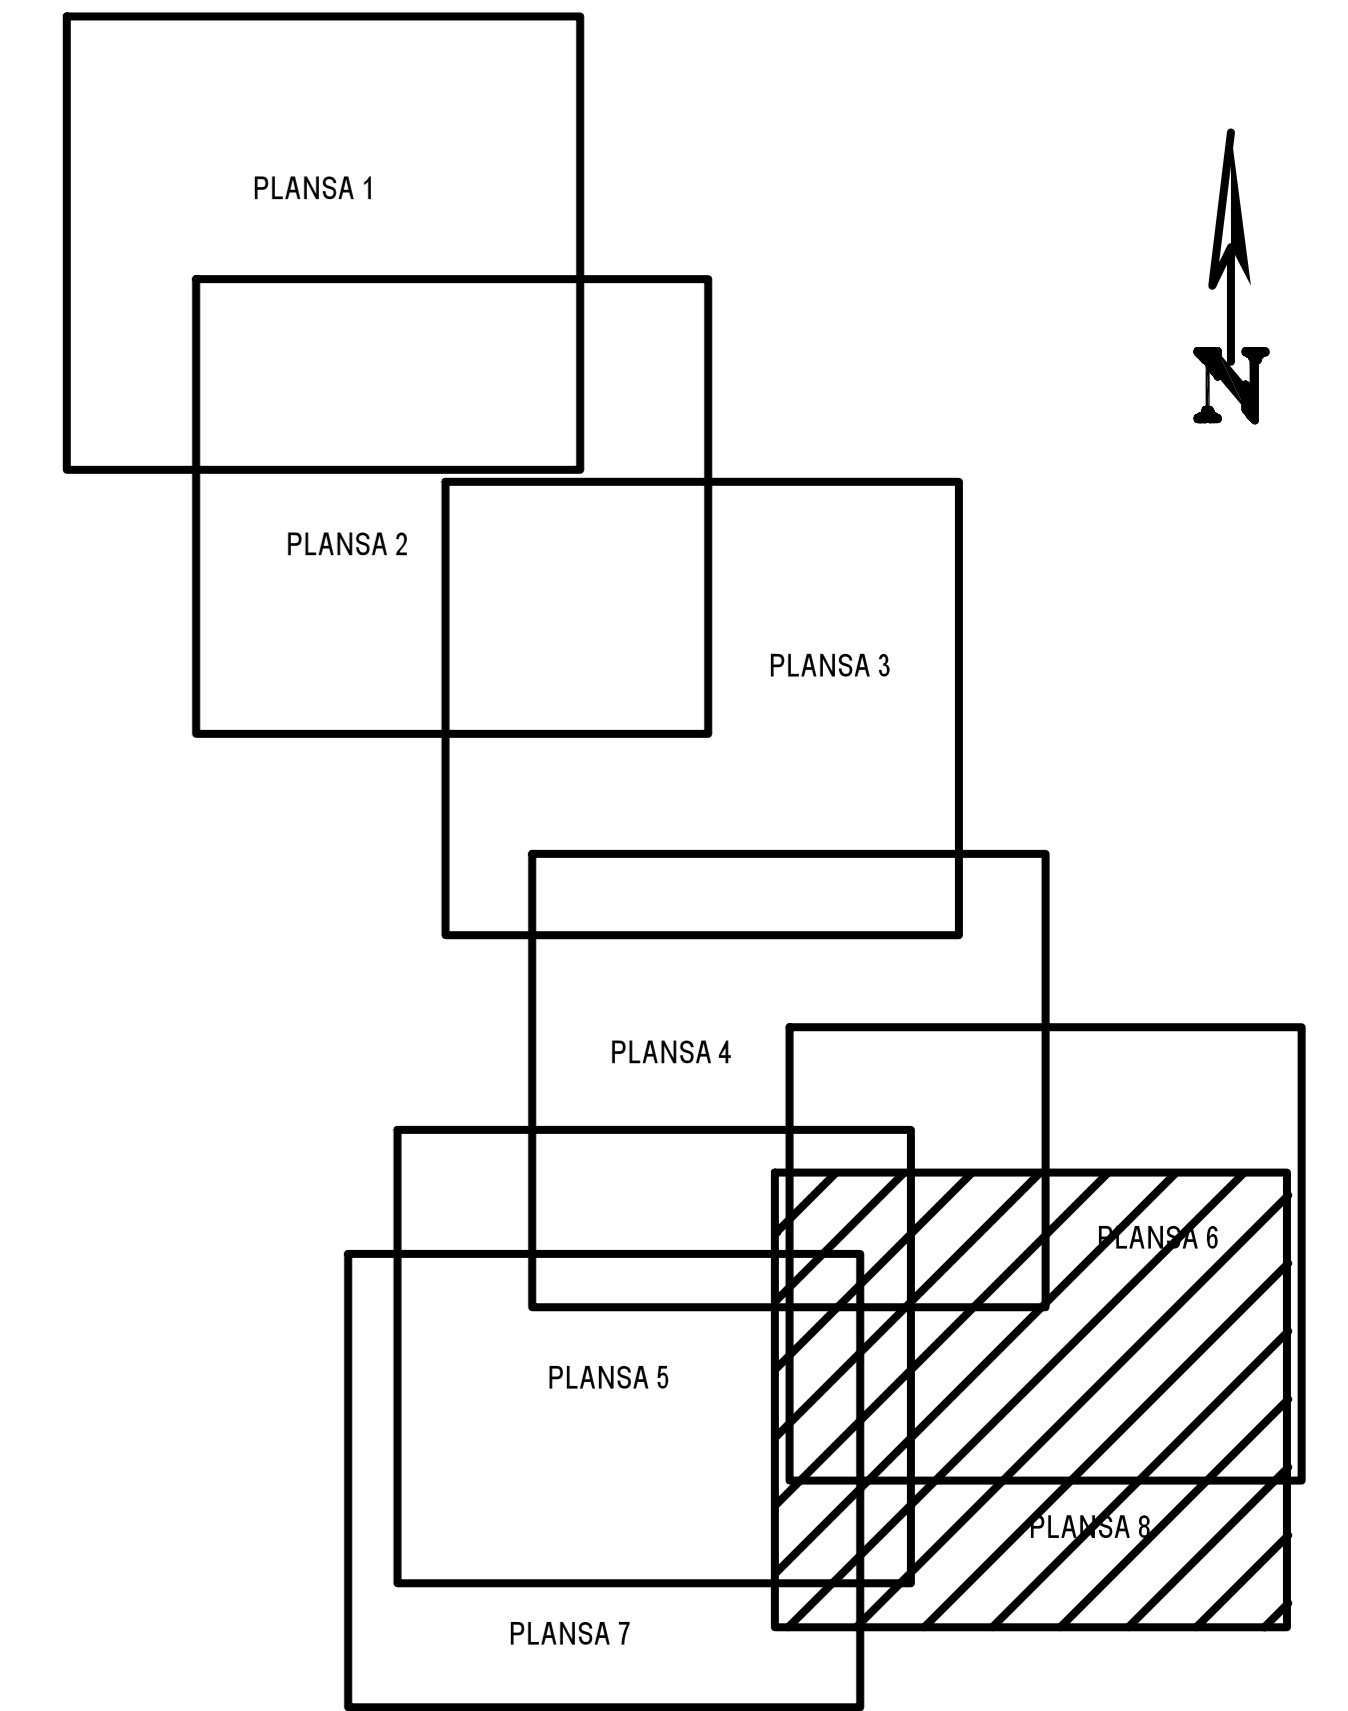

**PLAN CADASTRAL**  
**JUDET IALOMITA, UAT VALEA CIORII**  
 Sectorul Cadastral 2

Spre publicare  
 Scara 1:2000  
 Sistem de proiectie "STEREO '70"  
 - Plansa 8 -

SCHITA DE RACORDARE A PLANSELOR

LEGENDA

	Limită IMOBIL
	Limită SECTOR
	Limită UAT
	Limită INTRAVILAN
	Număr SECTOR
	489 ID IMOBIL
	T1 Număr TARLA
	DE 7 Toponimie

SCHITA DISPUNERII SECTORULUI CADASTRAL