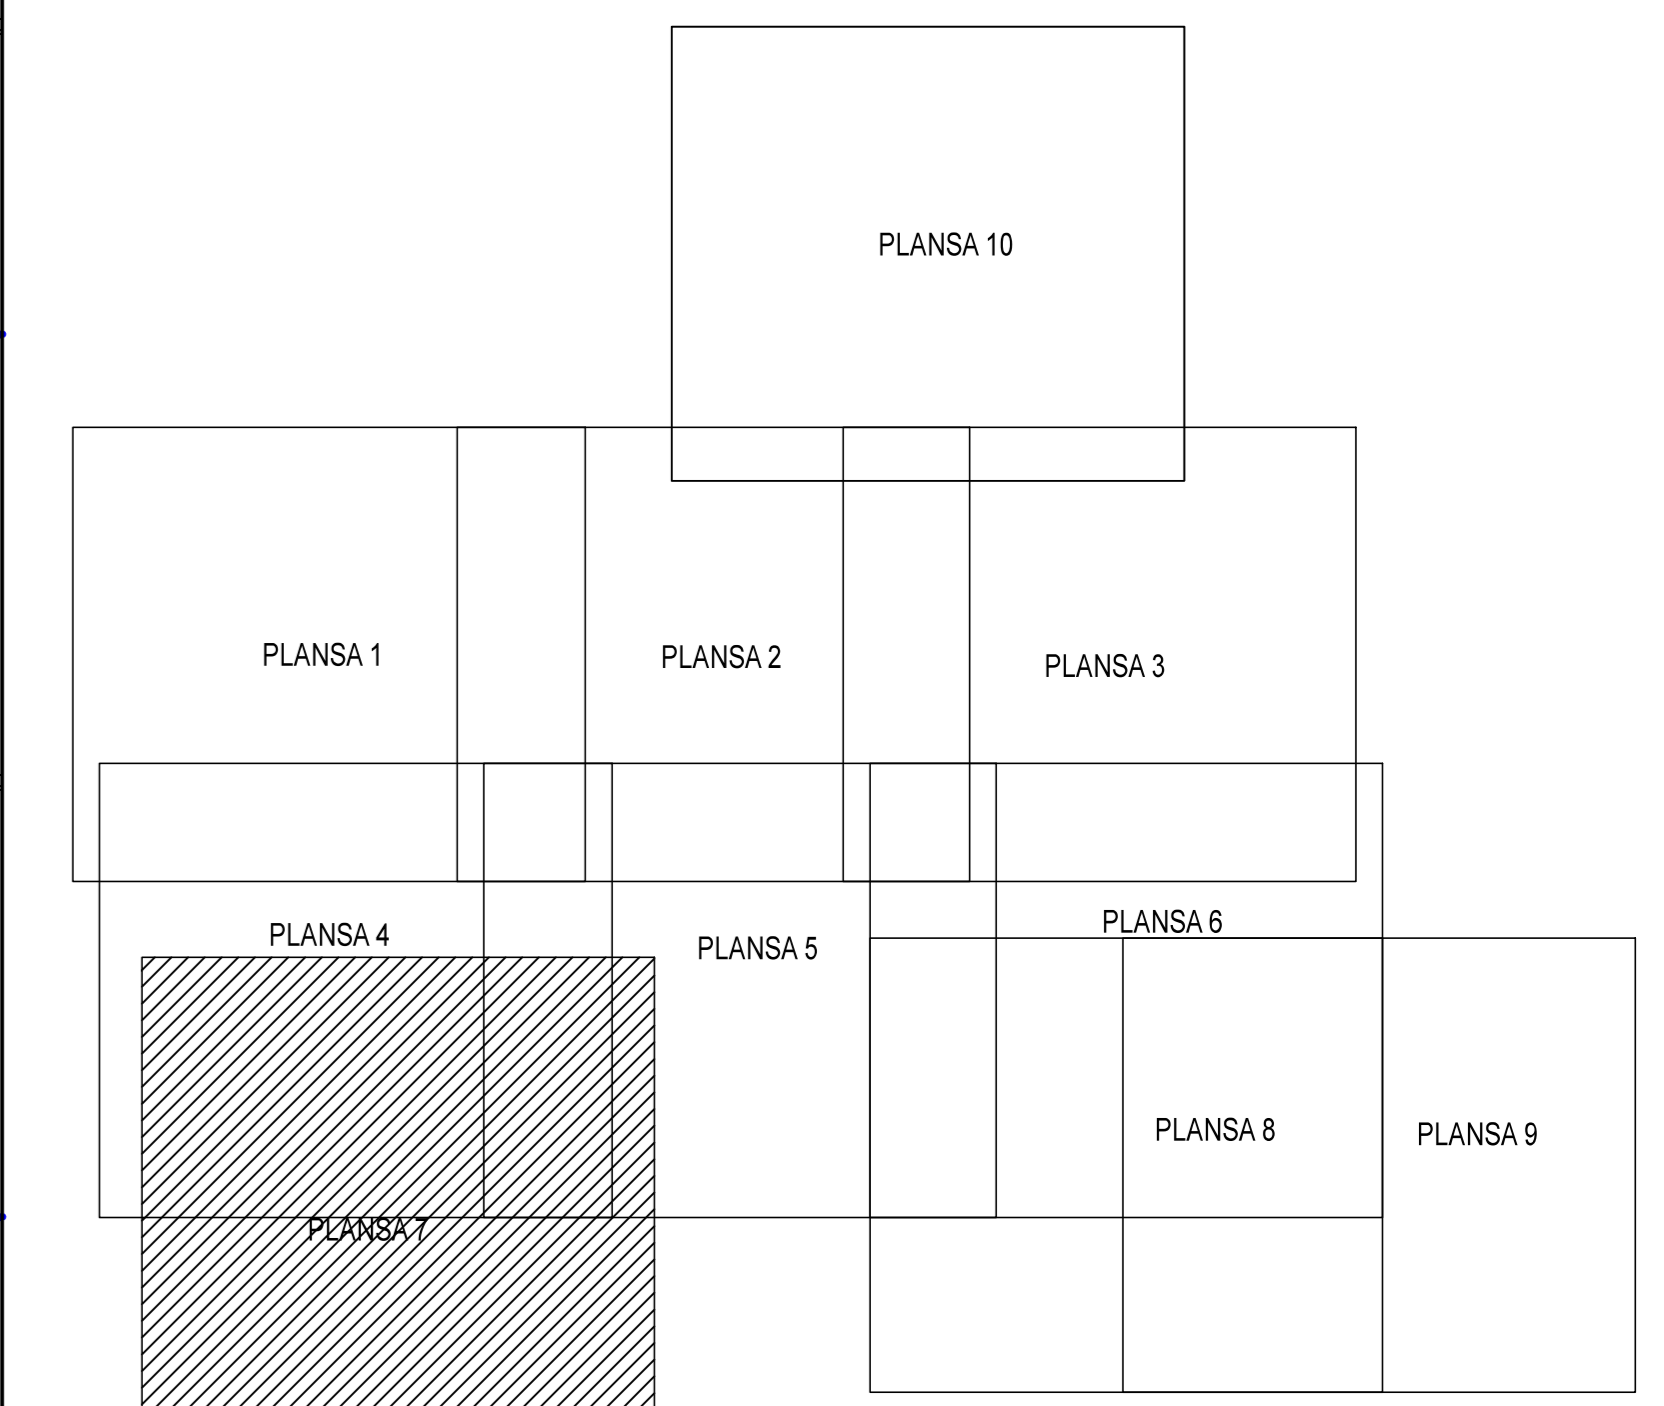

PLAN CADASTRAL

JUDET IALOMITA, UAT VALEA CIORII

Sectorul Cadastral 3

Spre publicare
 Scara 1:2000
 Sistem de proiectie "STEREO '70"
 - Plansa 7 -

SCHITA DE RACORDARE A PLANSELOR

LEGENDA

- Limită IMOBIL
- Limită SECTOR
- Limită UAT
- Limită INTRAVILAN
- Limită TARLA
- Număr SECTOR
- ID IMOBIL
- T1 Număr TARLA
- DE 7 Toponimie

SCHITA DISPUNERII SECTORULUI CADASTRAL