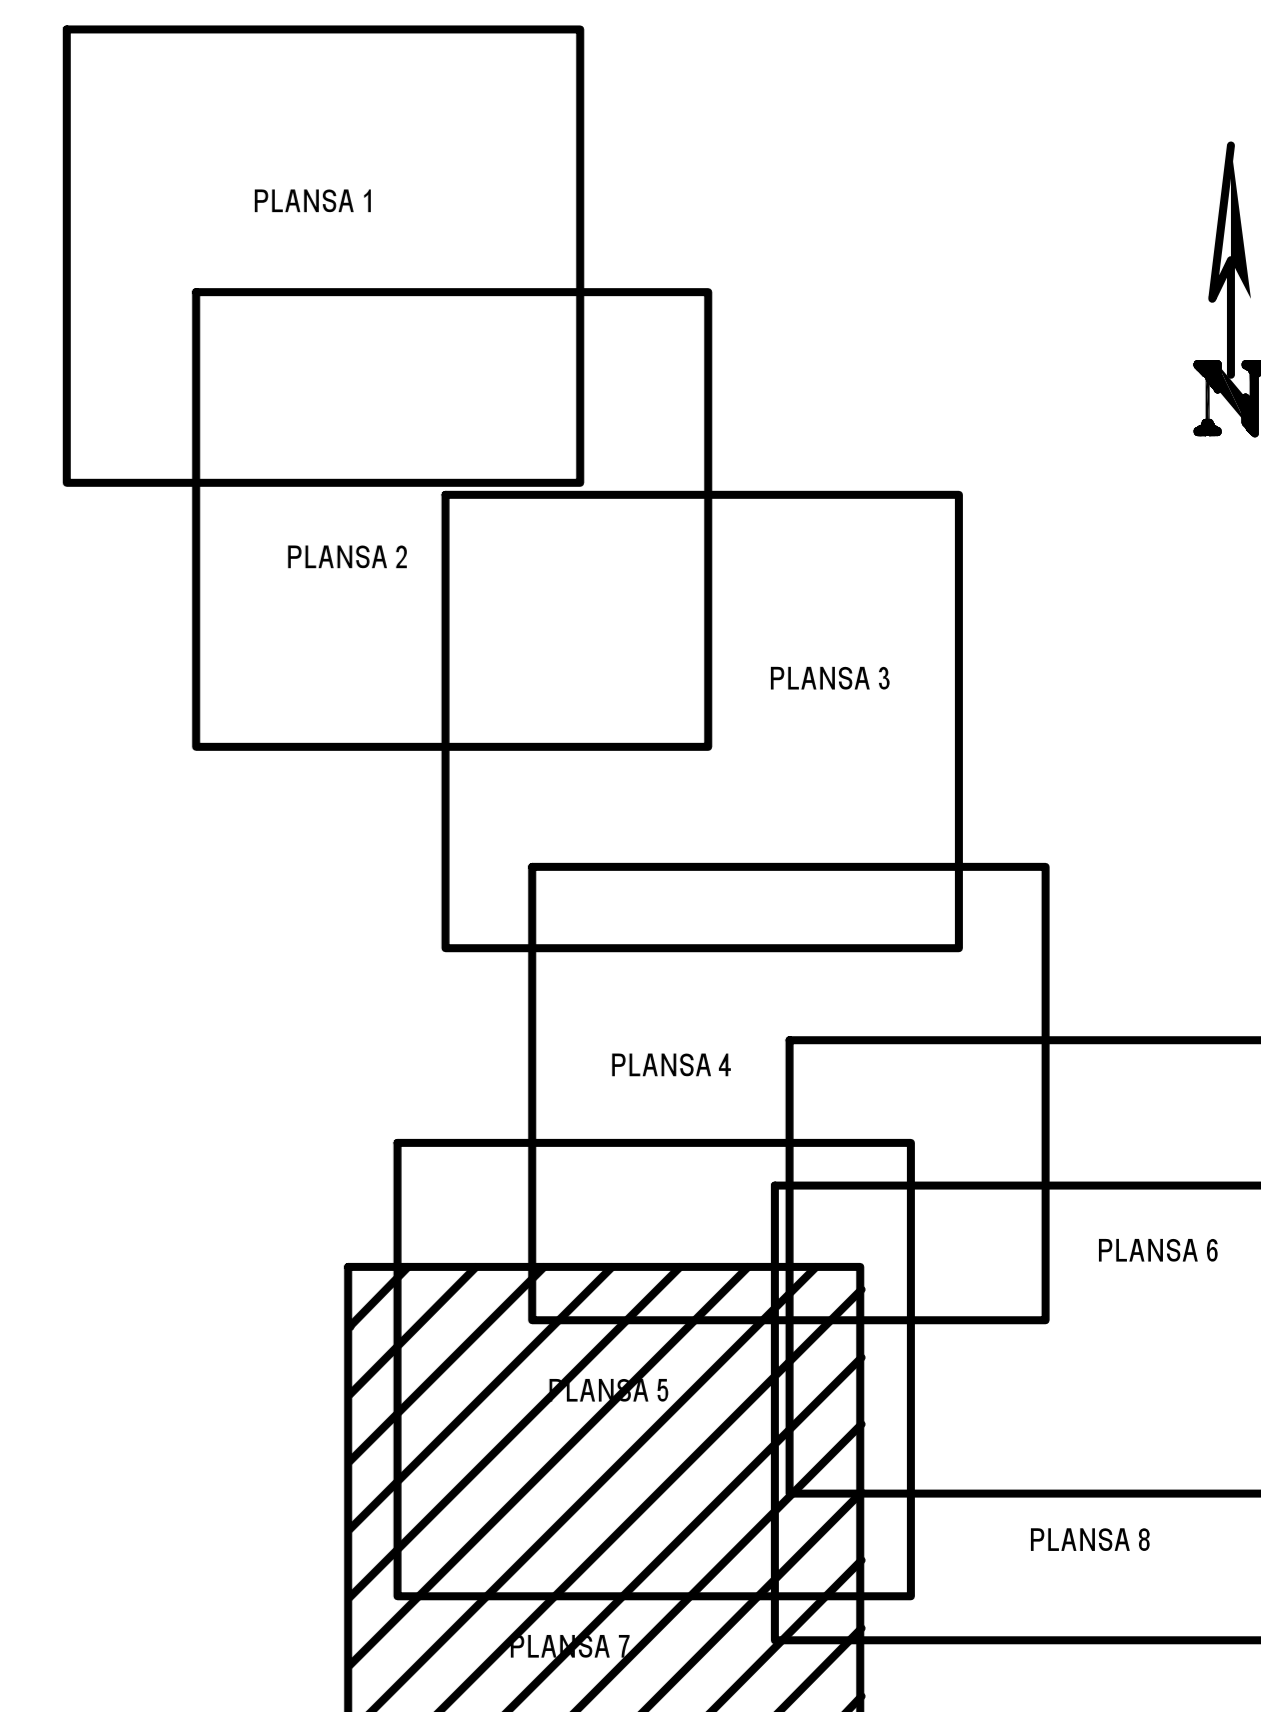

PLAN CADASTRAL

JUDET IALOMITA, UAT VALEA CIORII

Sectorul Cadastral 2

Spre publicare

Scara 1:2000

Sistem de proiectie "STEREO '70"

- Plansa 7 -

SCHITA DE RACORDARE A PLANSELOR

LEGENDA

	Limită IMOBIL
	Limită SECTOR
	Limită UAT
	Limită INTRAVILAN
	Număr SECTOR
489	ID IMOBIL
T1	Număr TARLA
DE 7	Toponimie

SCHITA DISPUNERII SECTORULUI CADASTRAL