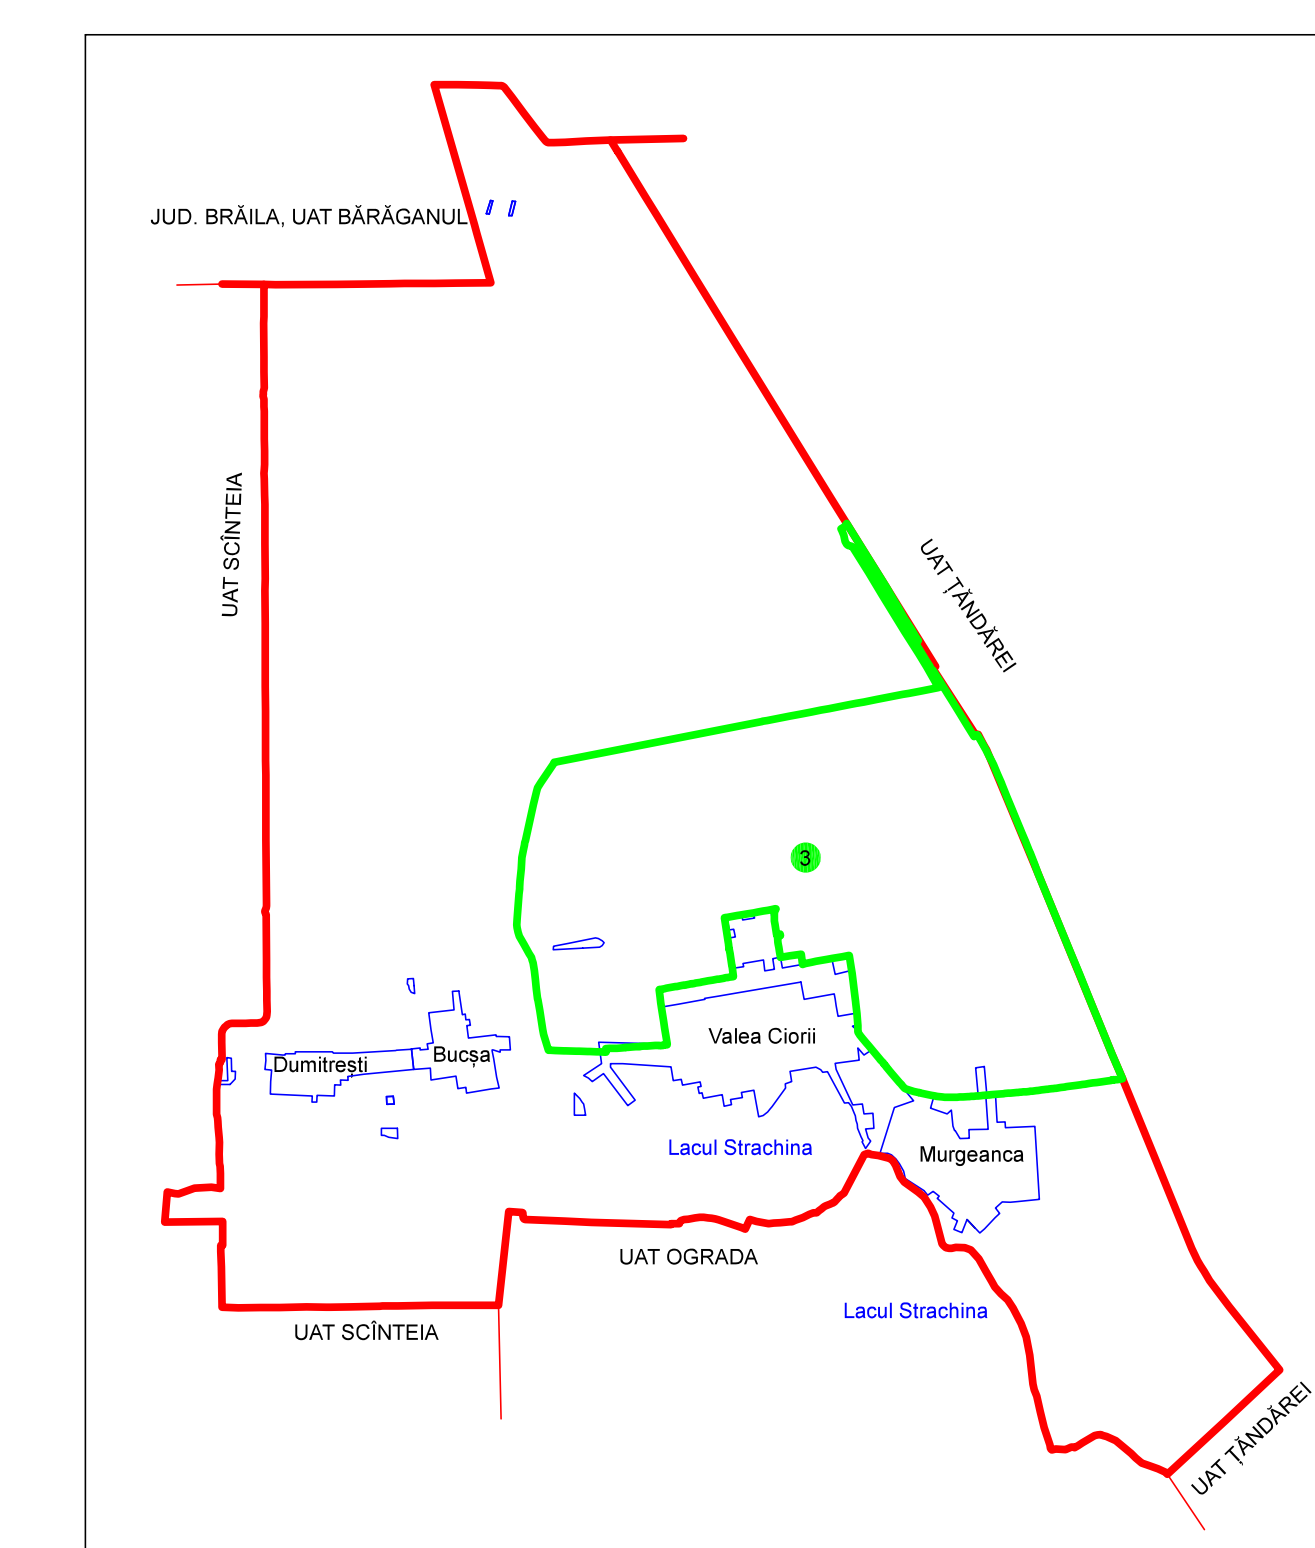

SCHITA DISPUNERII SECTORULUI CADASTRAL