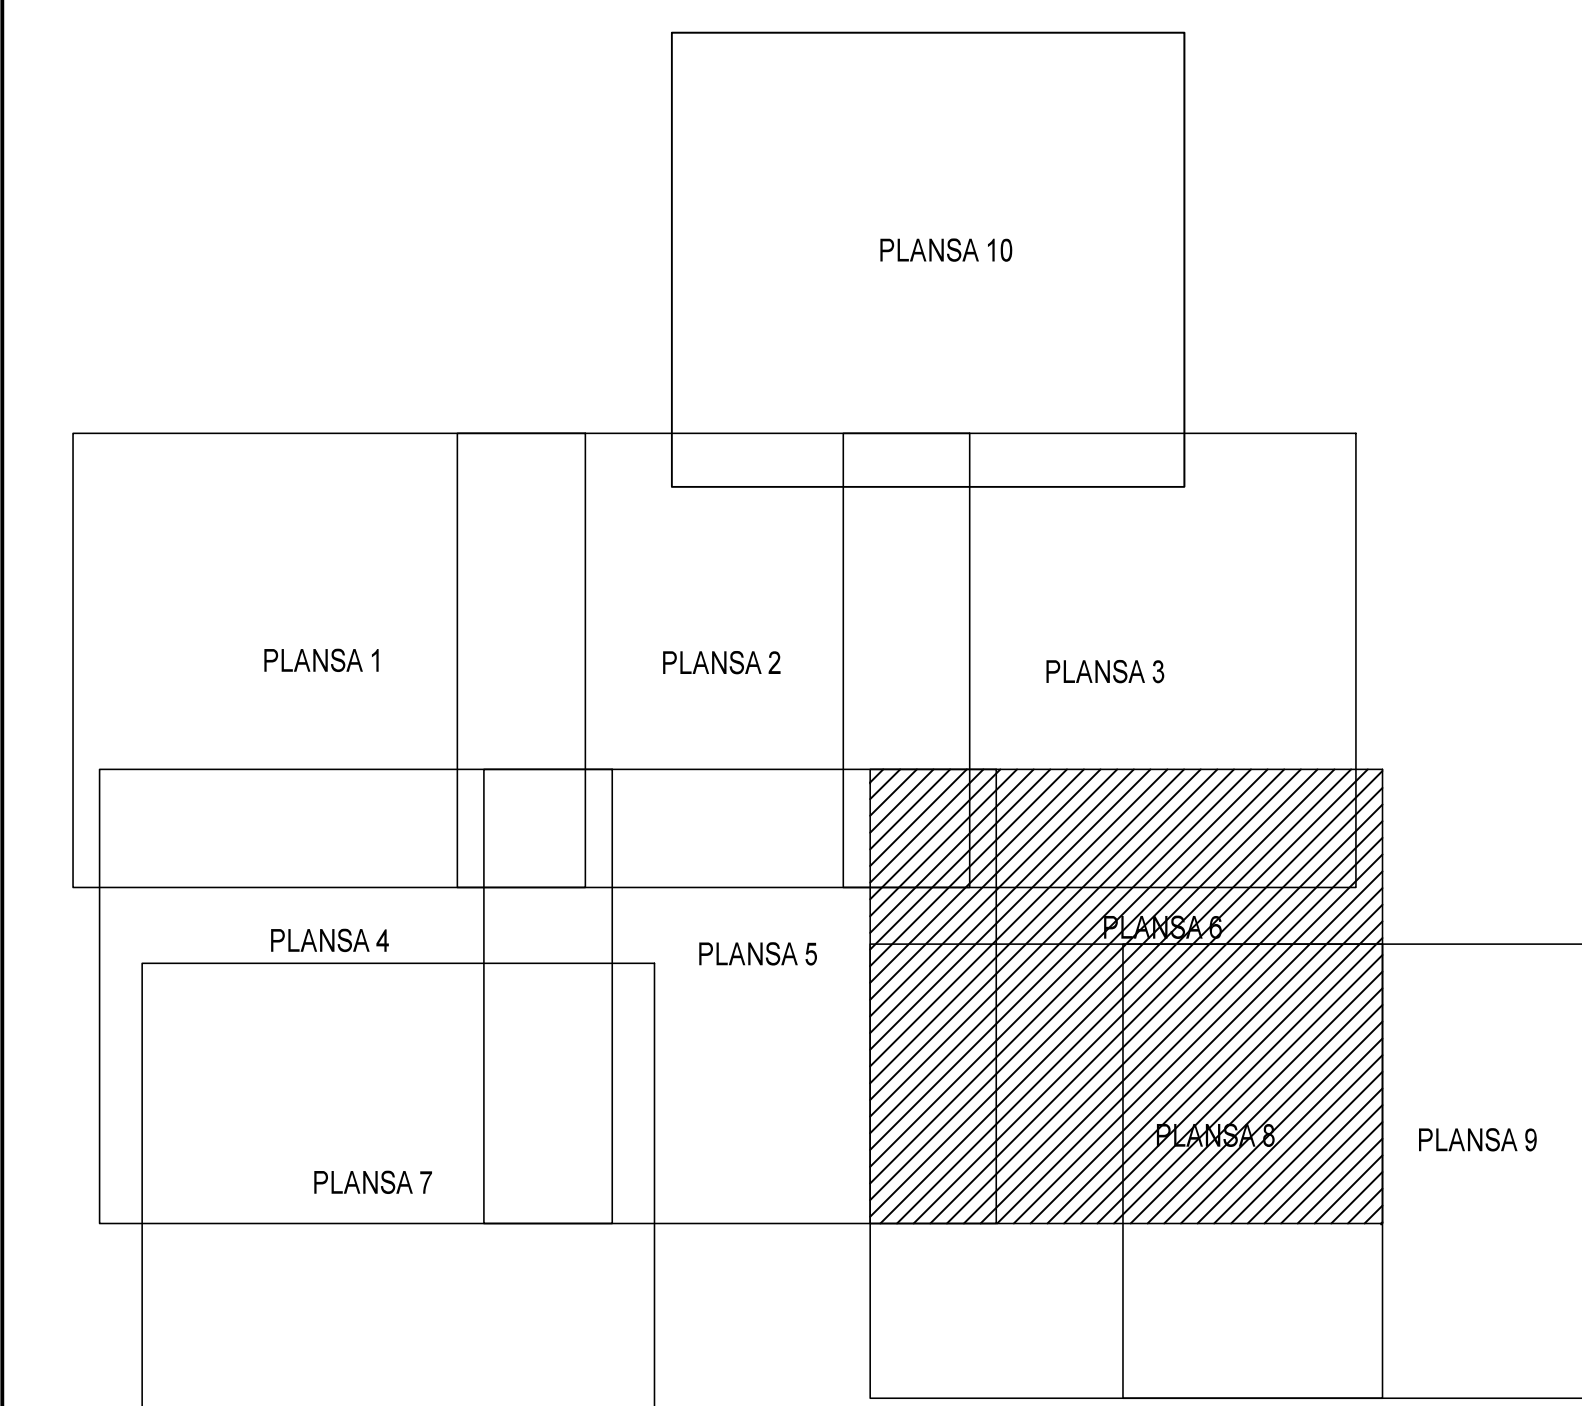

PLAN CADASTRAL
JUDET IALOMITA, UAT VALEA CIORII
Sectorul Cadastral 3

Spre publicare
Scara 1:2000
Sistem de proiectie "STEREO '70"
- Plansa 6 -

SCHITA DE RACORDARE A PLANSELOR