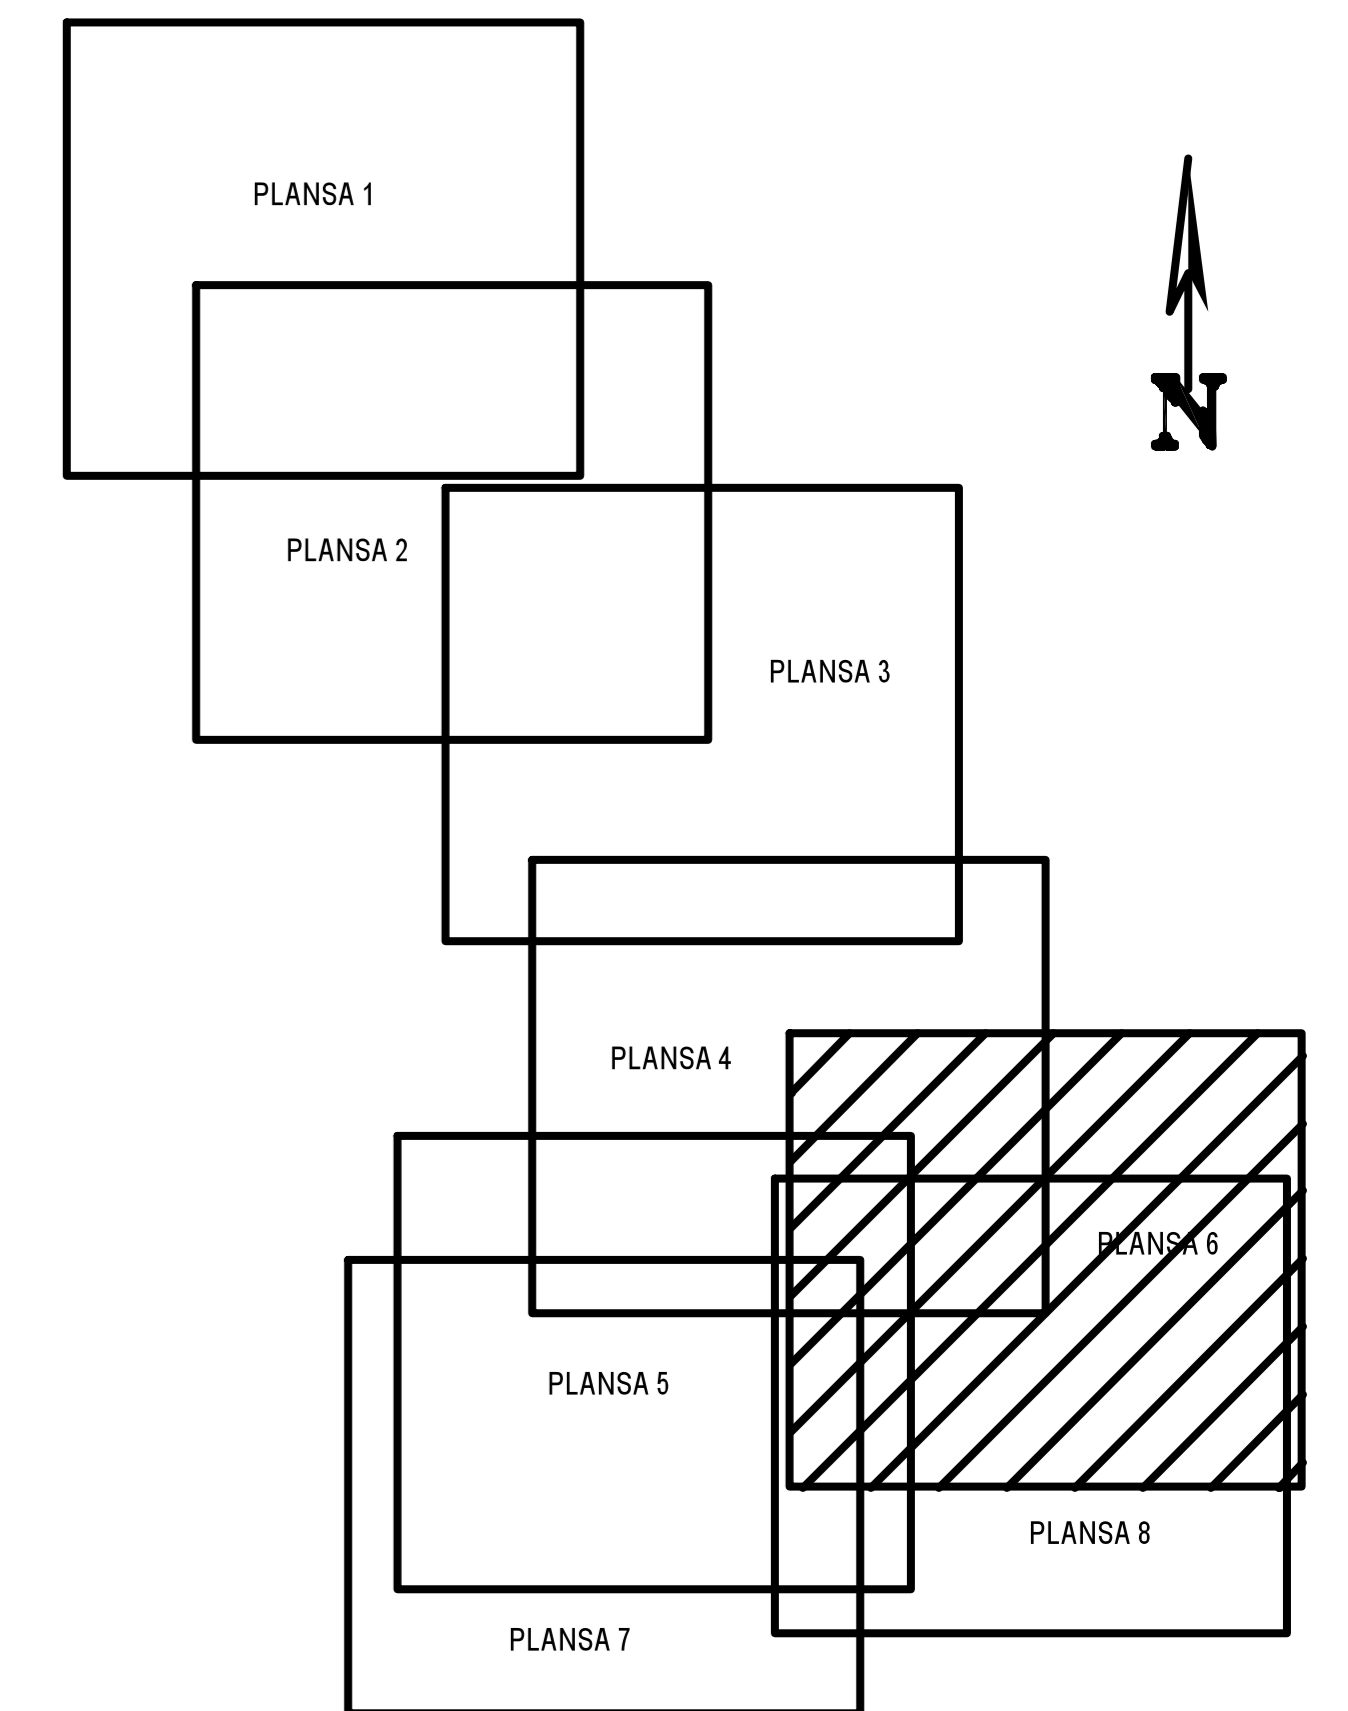

PLAN CADASTRAL
JUDET IALOMITA, UAT VALEA CIORII
Sectorul Cadastral 2

Spre publicare
Scara 1:2000
Sistem de proiectie "STEREO '70"
- Plansa 6 -

SCHITA DE RACORDARE A PLANSELOR