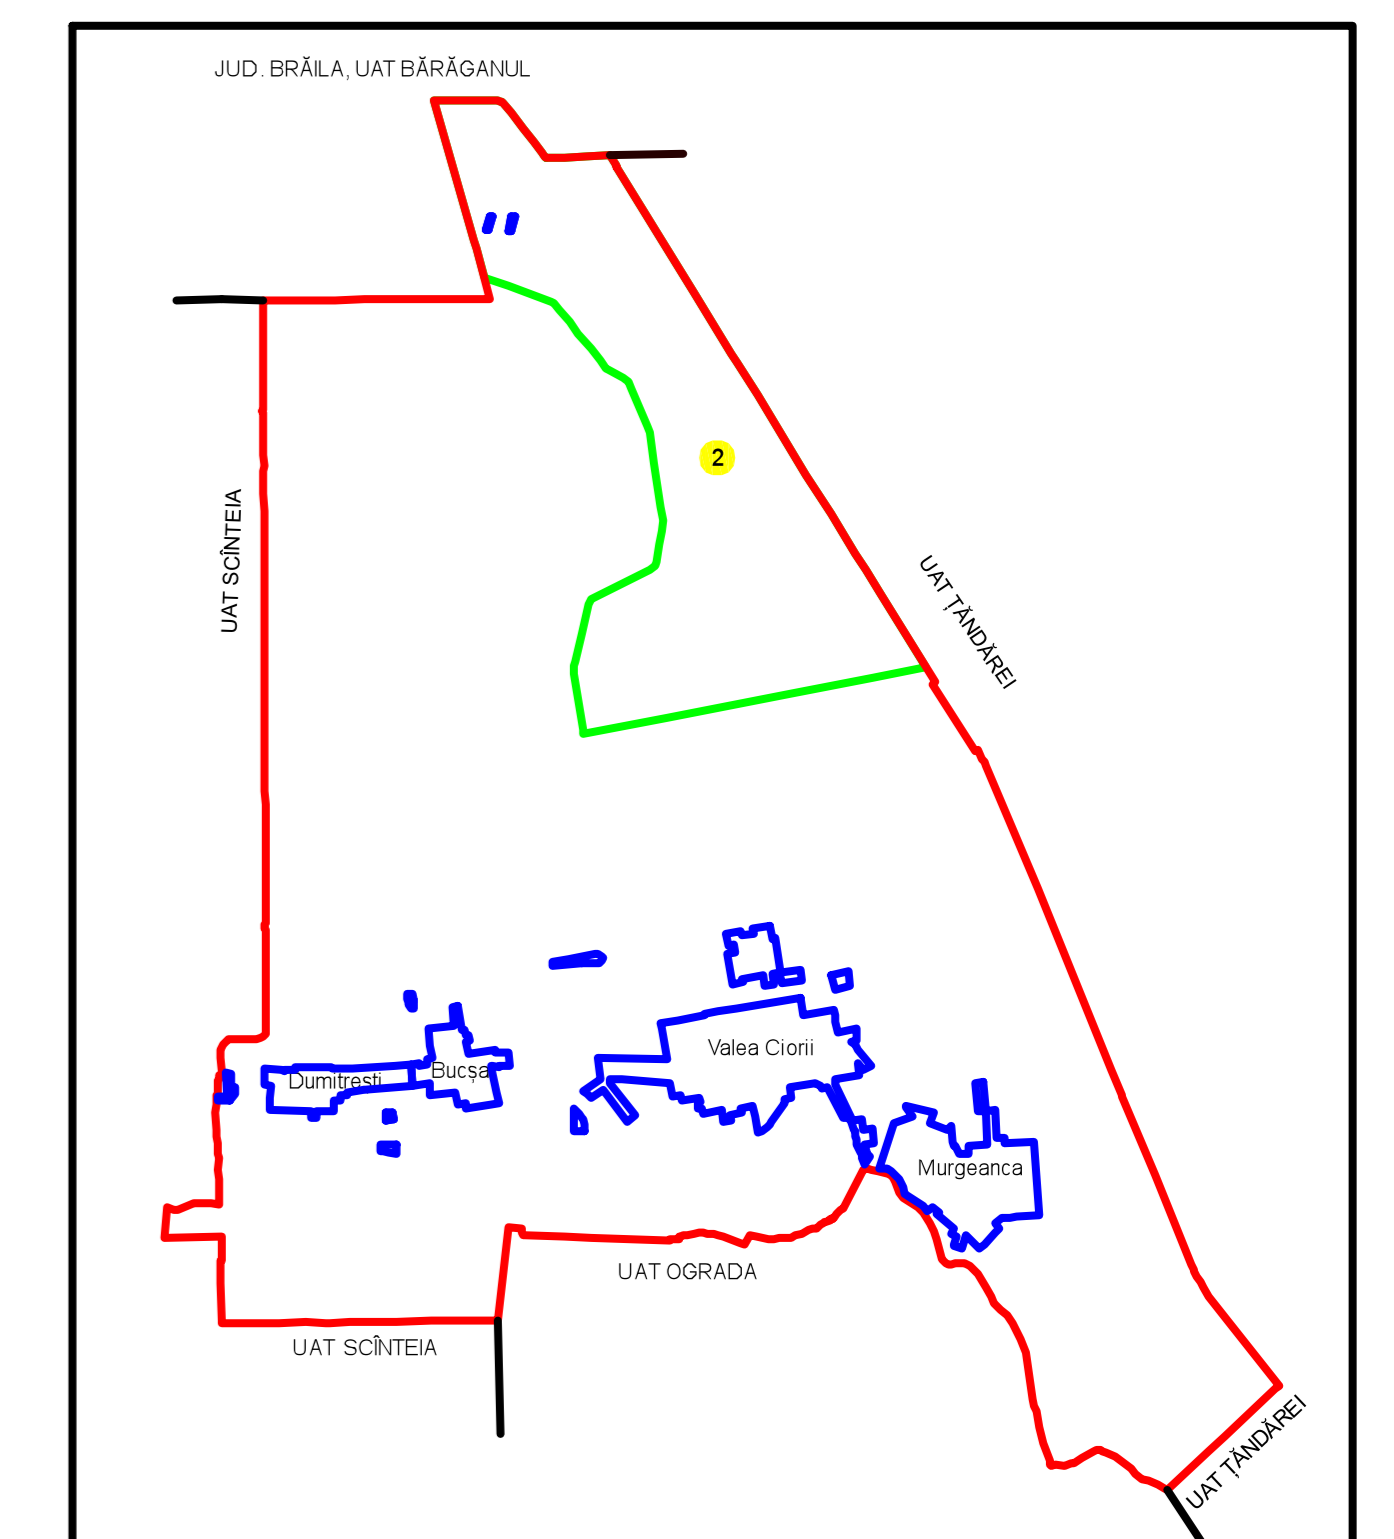

LEGENDA

	Limită IMOBIL
	Limită SECTOR
	Limită UAT
	Limită INTRAVILAN
	Număr SECTOR
	ID IMOBIL
	Număr TARLA
	Toponimie

SCHITA DISPUNERII SECTORULUI CADASTRAL