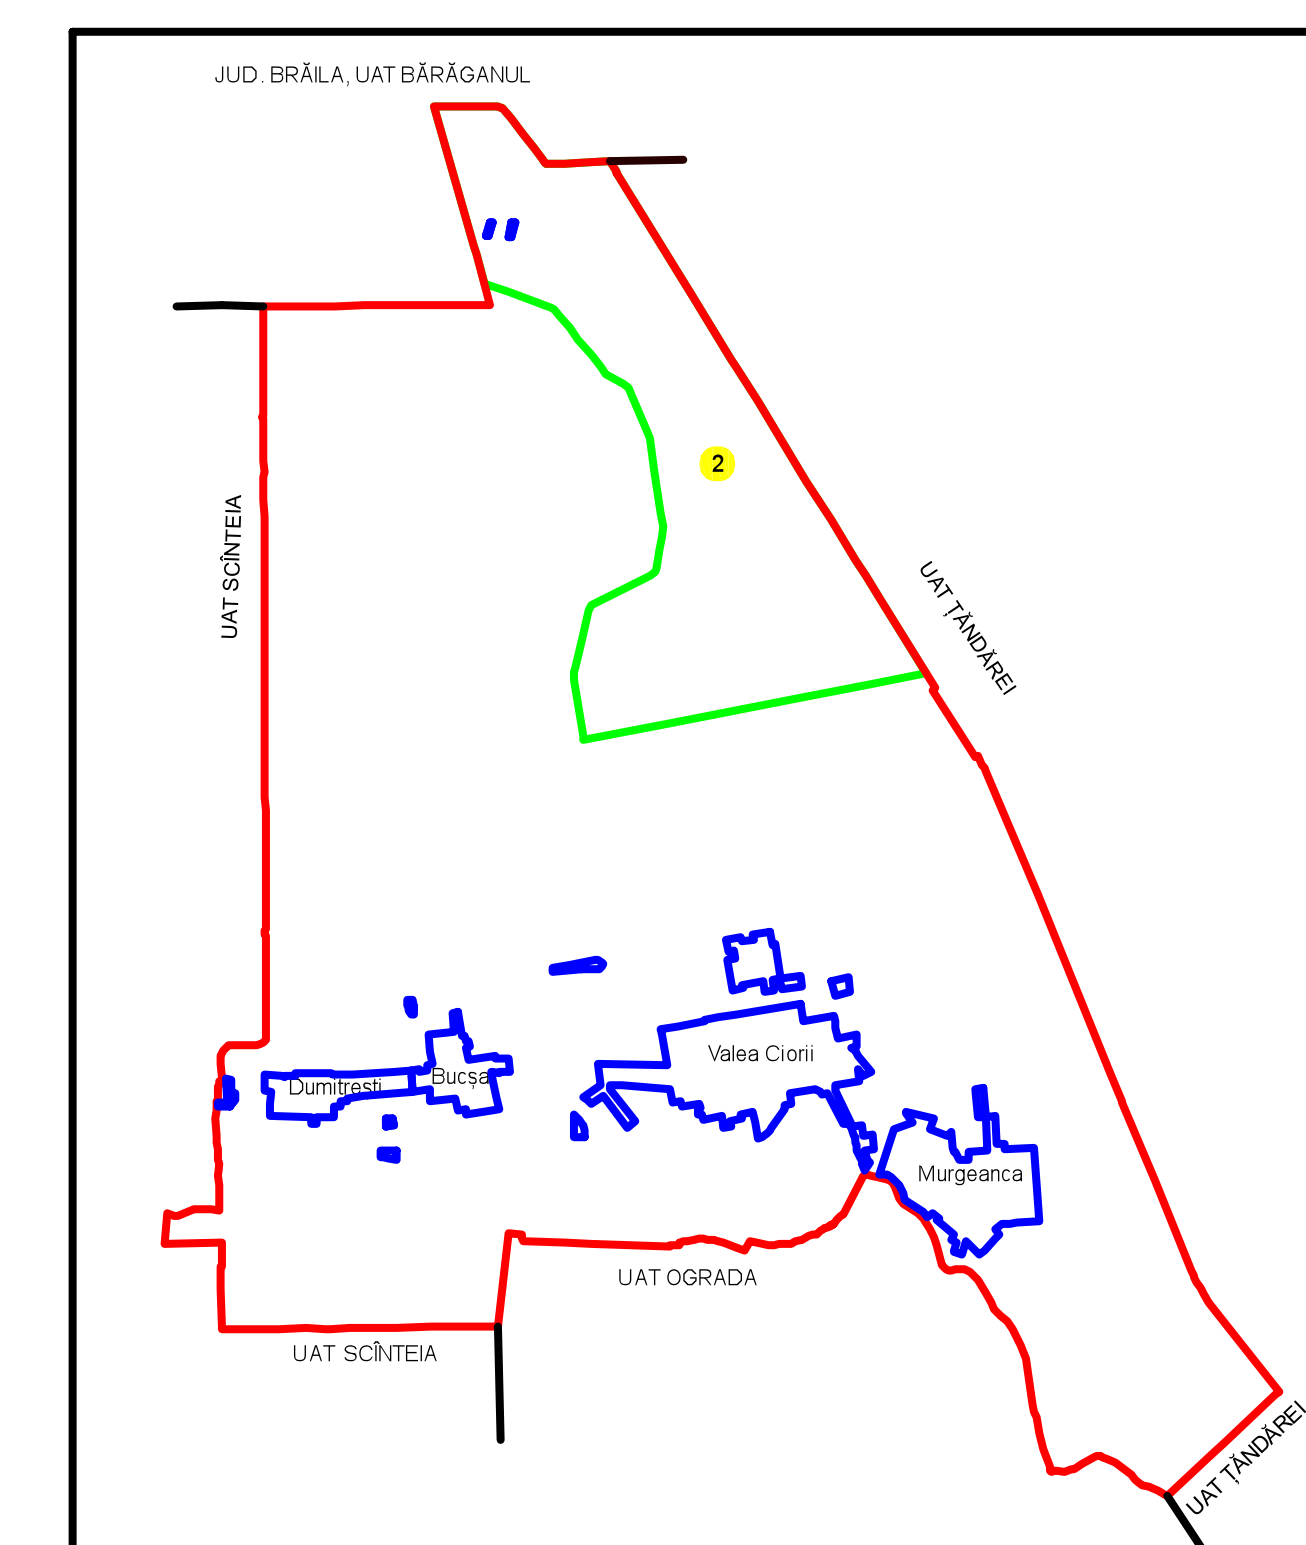

LEGENDA

	Limită IMOBIL
	Limită SECTOR
	Limită UAT
	Limită INTRAVILAN
	Număr SECTOR
489	ID IMOBIL
T1	Număr TARLA
DE 7	Toponimie

SCHITA DISPUNERII SECTORULUI CADASTRAL