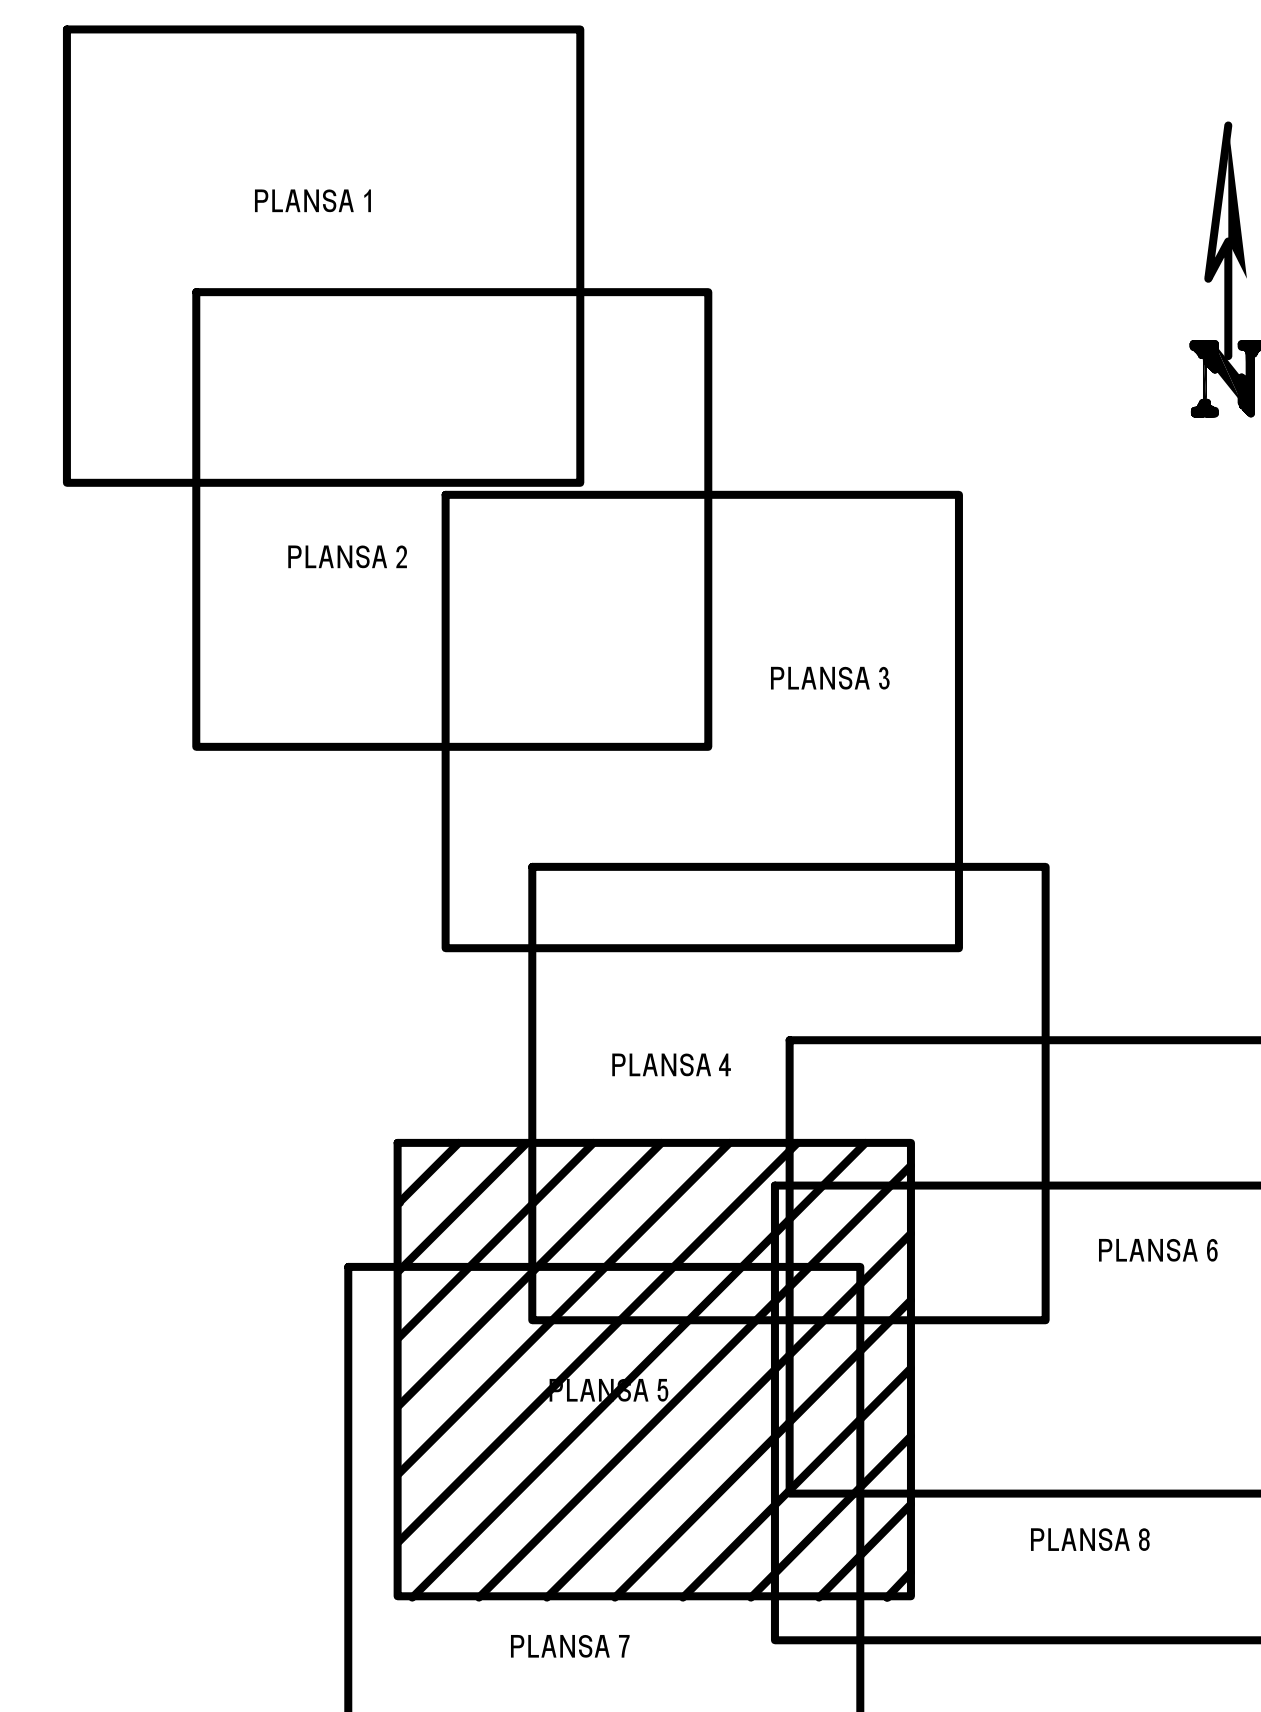

PLAN CADASTRAL

JUDET IALOMITA, UAT VALEA CIORII

Sectorul Cadastral 2

Spre publicare

Scara 1:2000

Sistem de proiectie "STEREO '70"

- Plansa 5 -

SCHITA DE RACORDARE A PLANSELOR