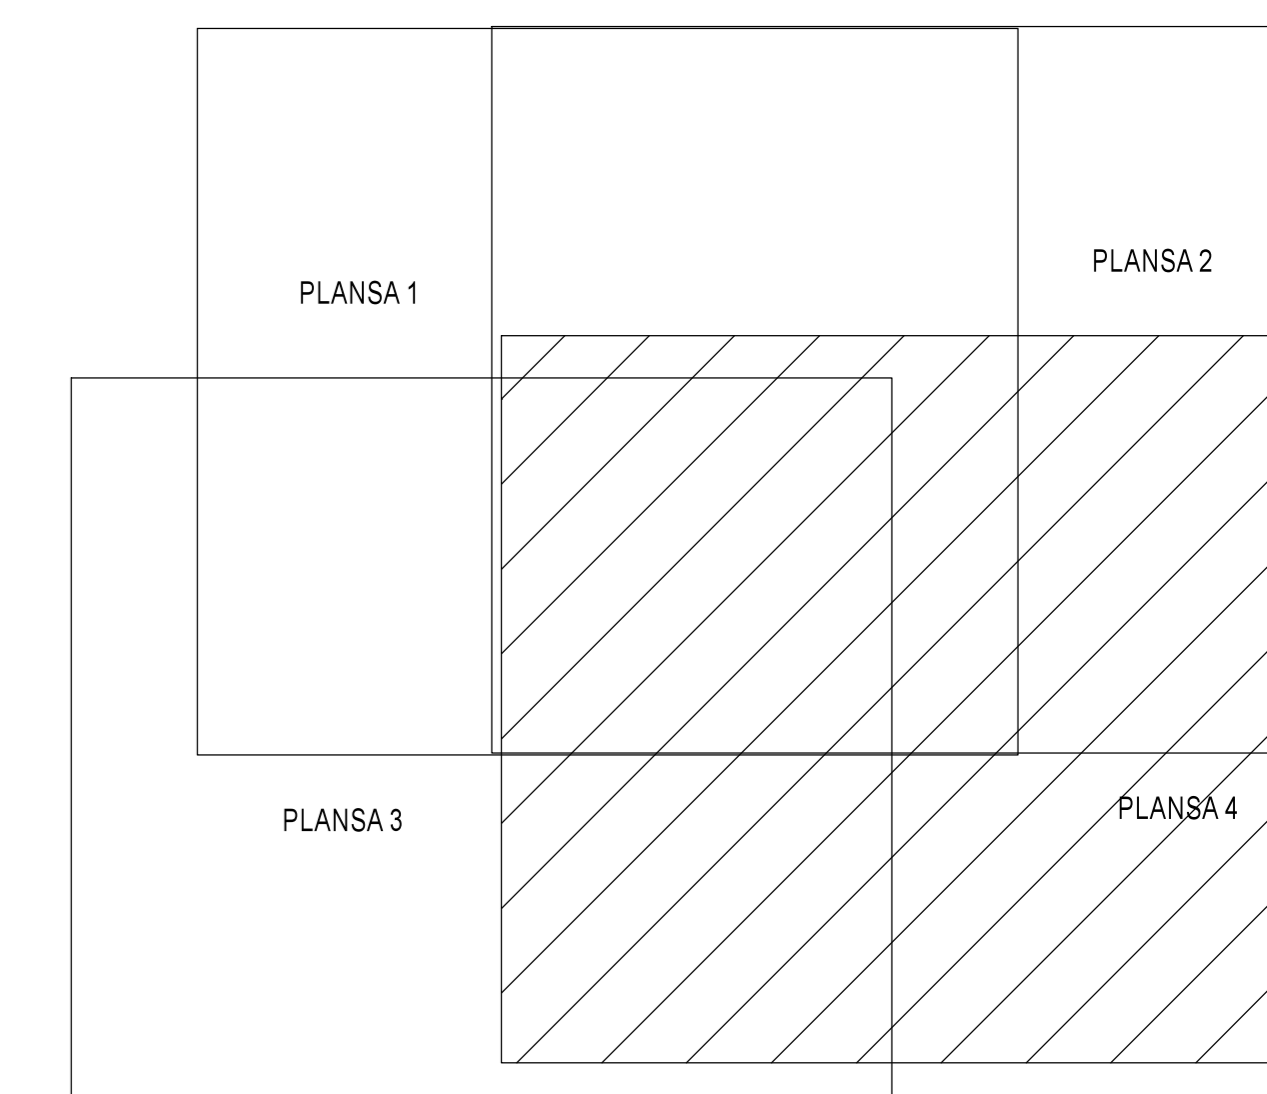

PLAN CADASTRAL

JUDET IALOMITA, UAT VALEA CIORII

Sectorul Cadastral 4

Spre publicare

Scara 1:2000

Sistem de proiectie "STEREO '70"

- Plansa 4 -

SCHITA DE RACORDARE A PLANSELOR

LEGENDA

- Limită IMOBIL
- Limită SECTOR
- Limită UAT
- Limită INTRAVILAN
- Limită TARLA
- Număr SECTOR
- 489 ID IMOBIL
- T1 Număr TARLA
- DE 7 Toponimie

SCHITA DISPUNERII SECTORULUI CADASTRAL