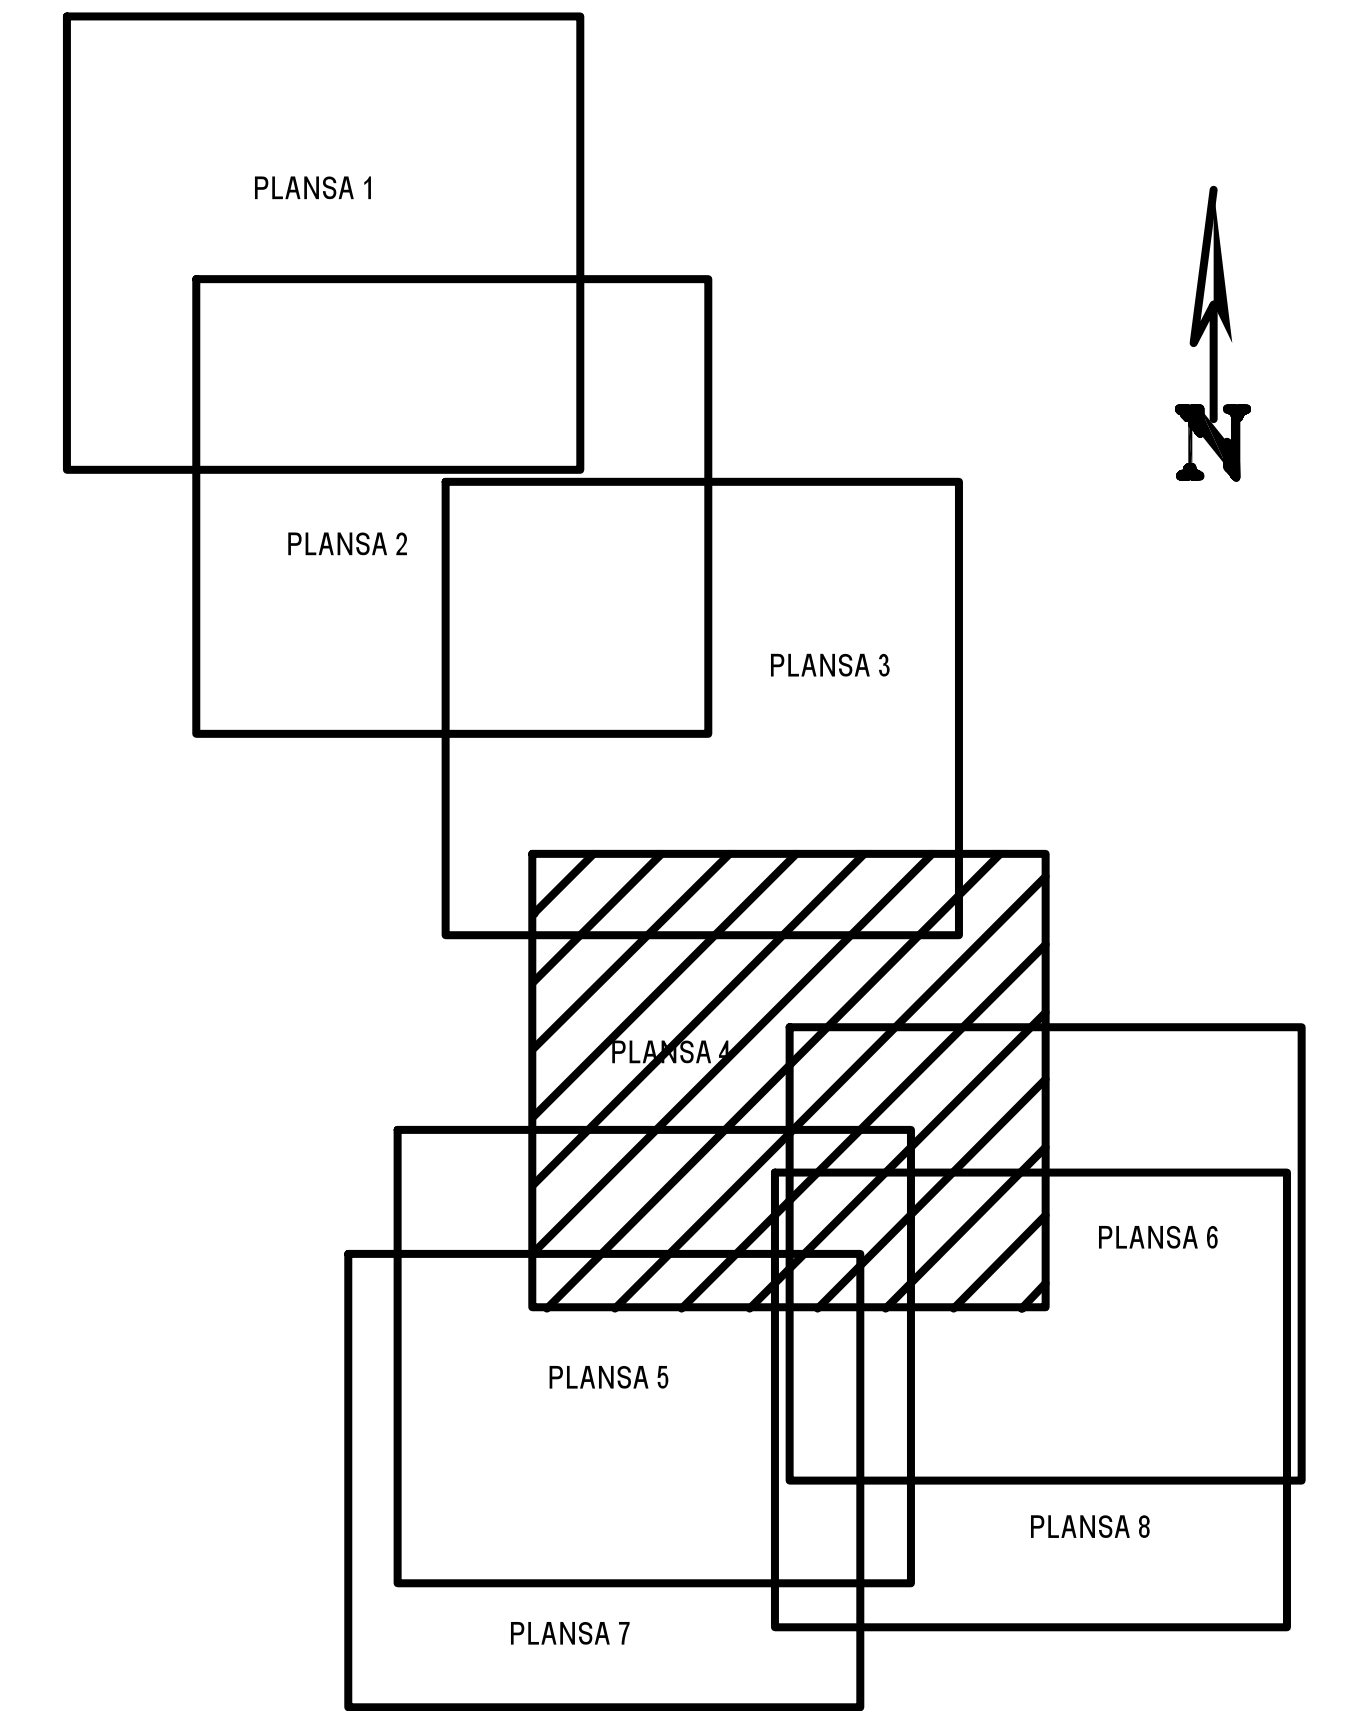

PLAN CADASTRAL
JUDET IALOMITA, UAT VALEA CIORII
 Sectorul Cadastral 2

Spre publicare
 Scara 1:2000
 Sistem de proiectie "STEREO '70"
 - Plansa 4 -

SCHITA DE RACORDARE A PLANSELOR

LEGENDA

	Limită IMOBIL
	Limită SECTOR
	Limită UAT
	Limită INTRAVILAN
	Număr SECTOR
489	ID IMOBIL
T1	Număr TARLA
DE 7	Toponimie

SCHITA DISPUNERII SECTORULUI CADASTRAL