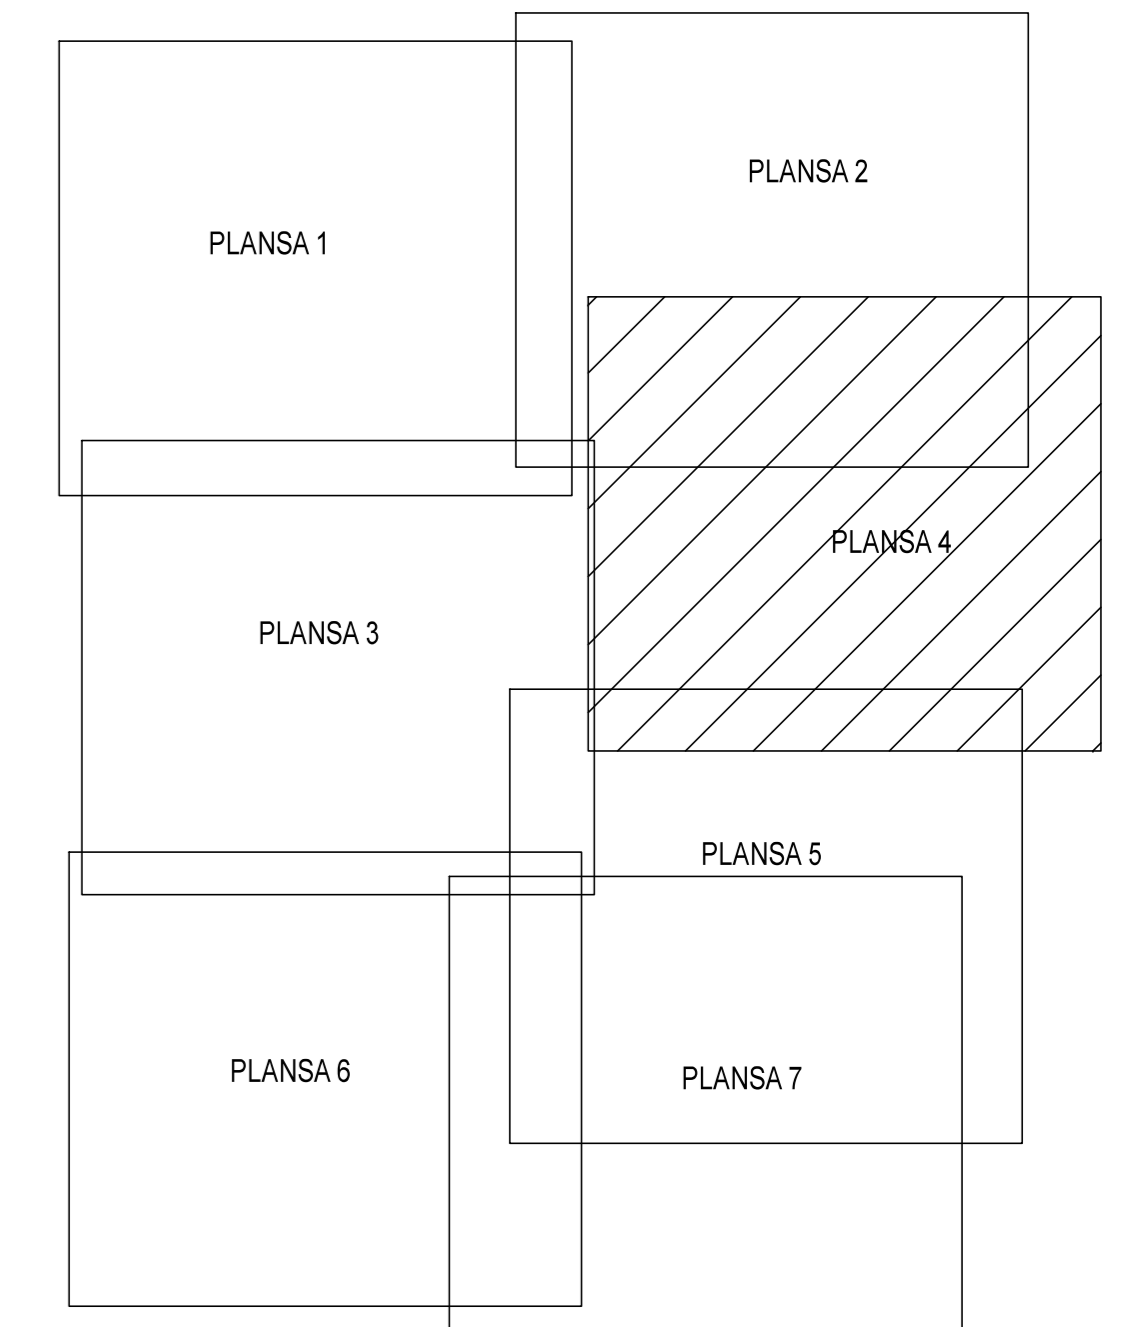

PLAN CADASTRAL
JUDET IALOMITA, UAT VALEA CIORII
 Sectorul Cadastral 1

Spre publicare
 Scara 1:2000
 Sistem de proiectie "STEREO '70"
 - Plansa 4 -

SCHITA DE RACORDARE A PLANSELOR

LEGENDA

- Limită IMOBIL
- Limită SECTOR
- Limită UAT
- Limită INTRAVILAN
- Limită TARLA
- 1 Număr SECTOR
- 489 ID IMOBIL
- T1 Număr TARLA
- DE 7 Toponimie

SCHITA DISPUNERII SECTORULUI CADASTRAL