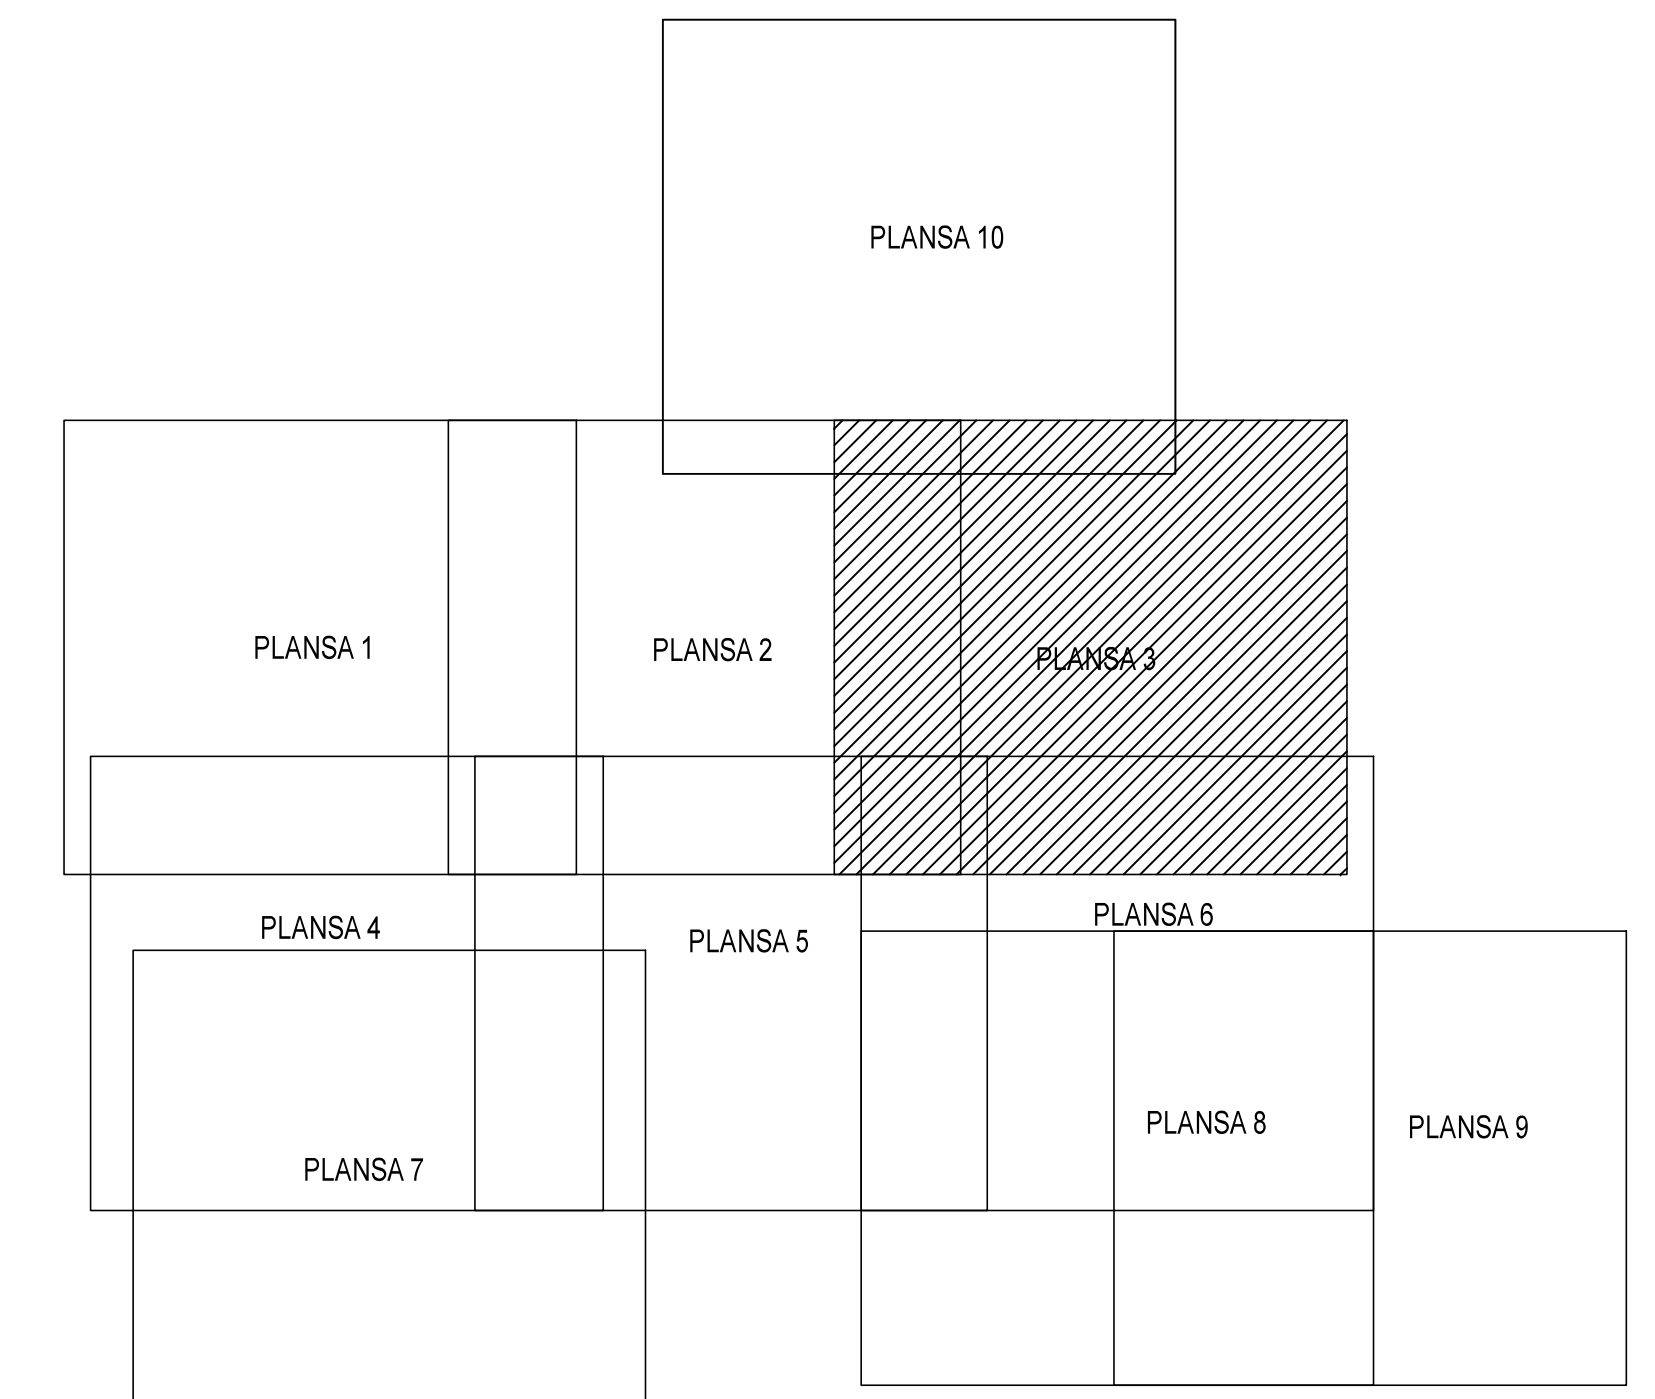

PLAN CADASTRAL
JUDET IALOMITA, UAT VALEA CIORII
 Sectorul Cadastral 3

Spre publicare
 Scara 1:2000
 Sistem de proiectie "STEREO '70"
 - Plansa 3 -

SCHITA DE RACORDARE A PLANSELOR

LEGENDA

- Limită IMOBIL
- Limită SECTOR
- Limită UAT
- Limită INTRAVILAN
- Limită TARLA
- 1 Număr SECTOR
- 489 ID IMOBIL
- T1 Număr TARLA
- DE 7 Toponimie

SCHITA DISPUNERII SECTORULUI CADASTRAL