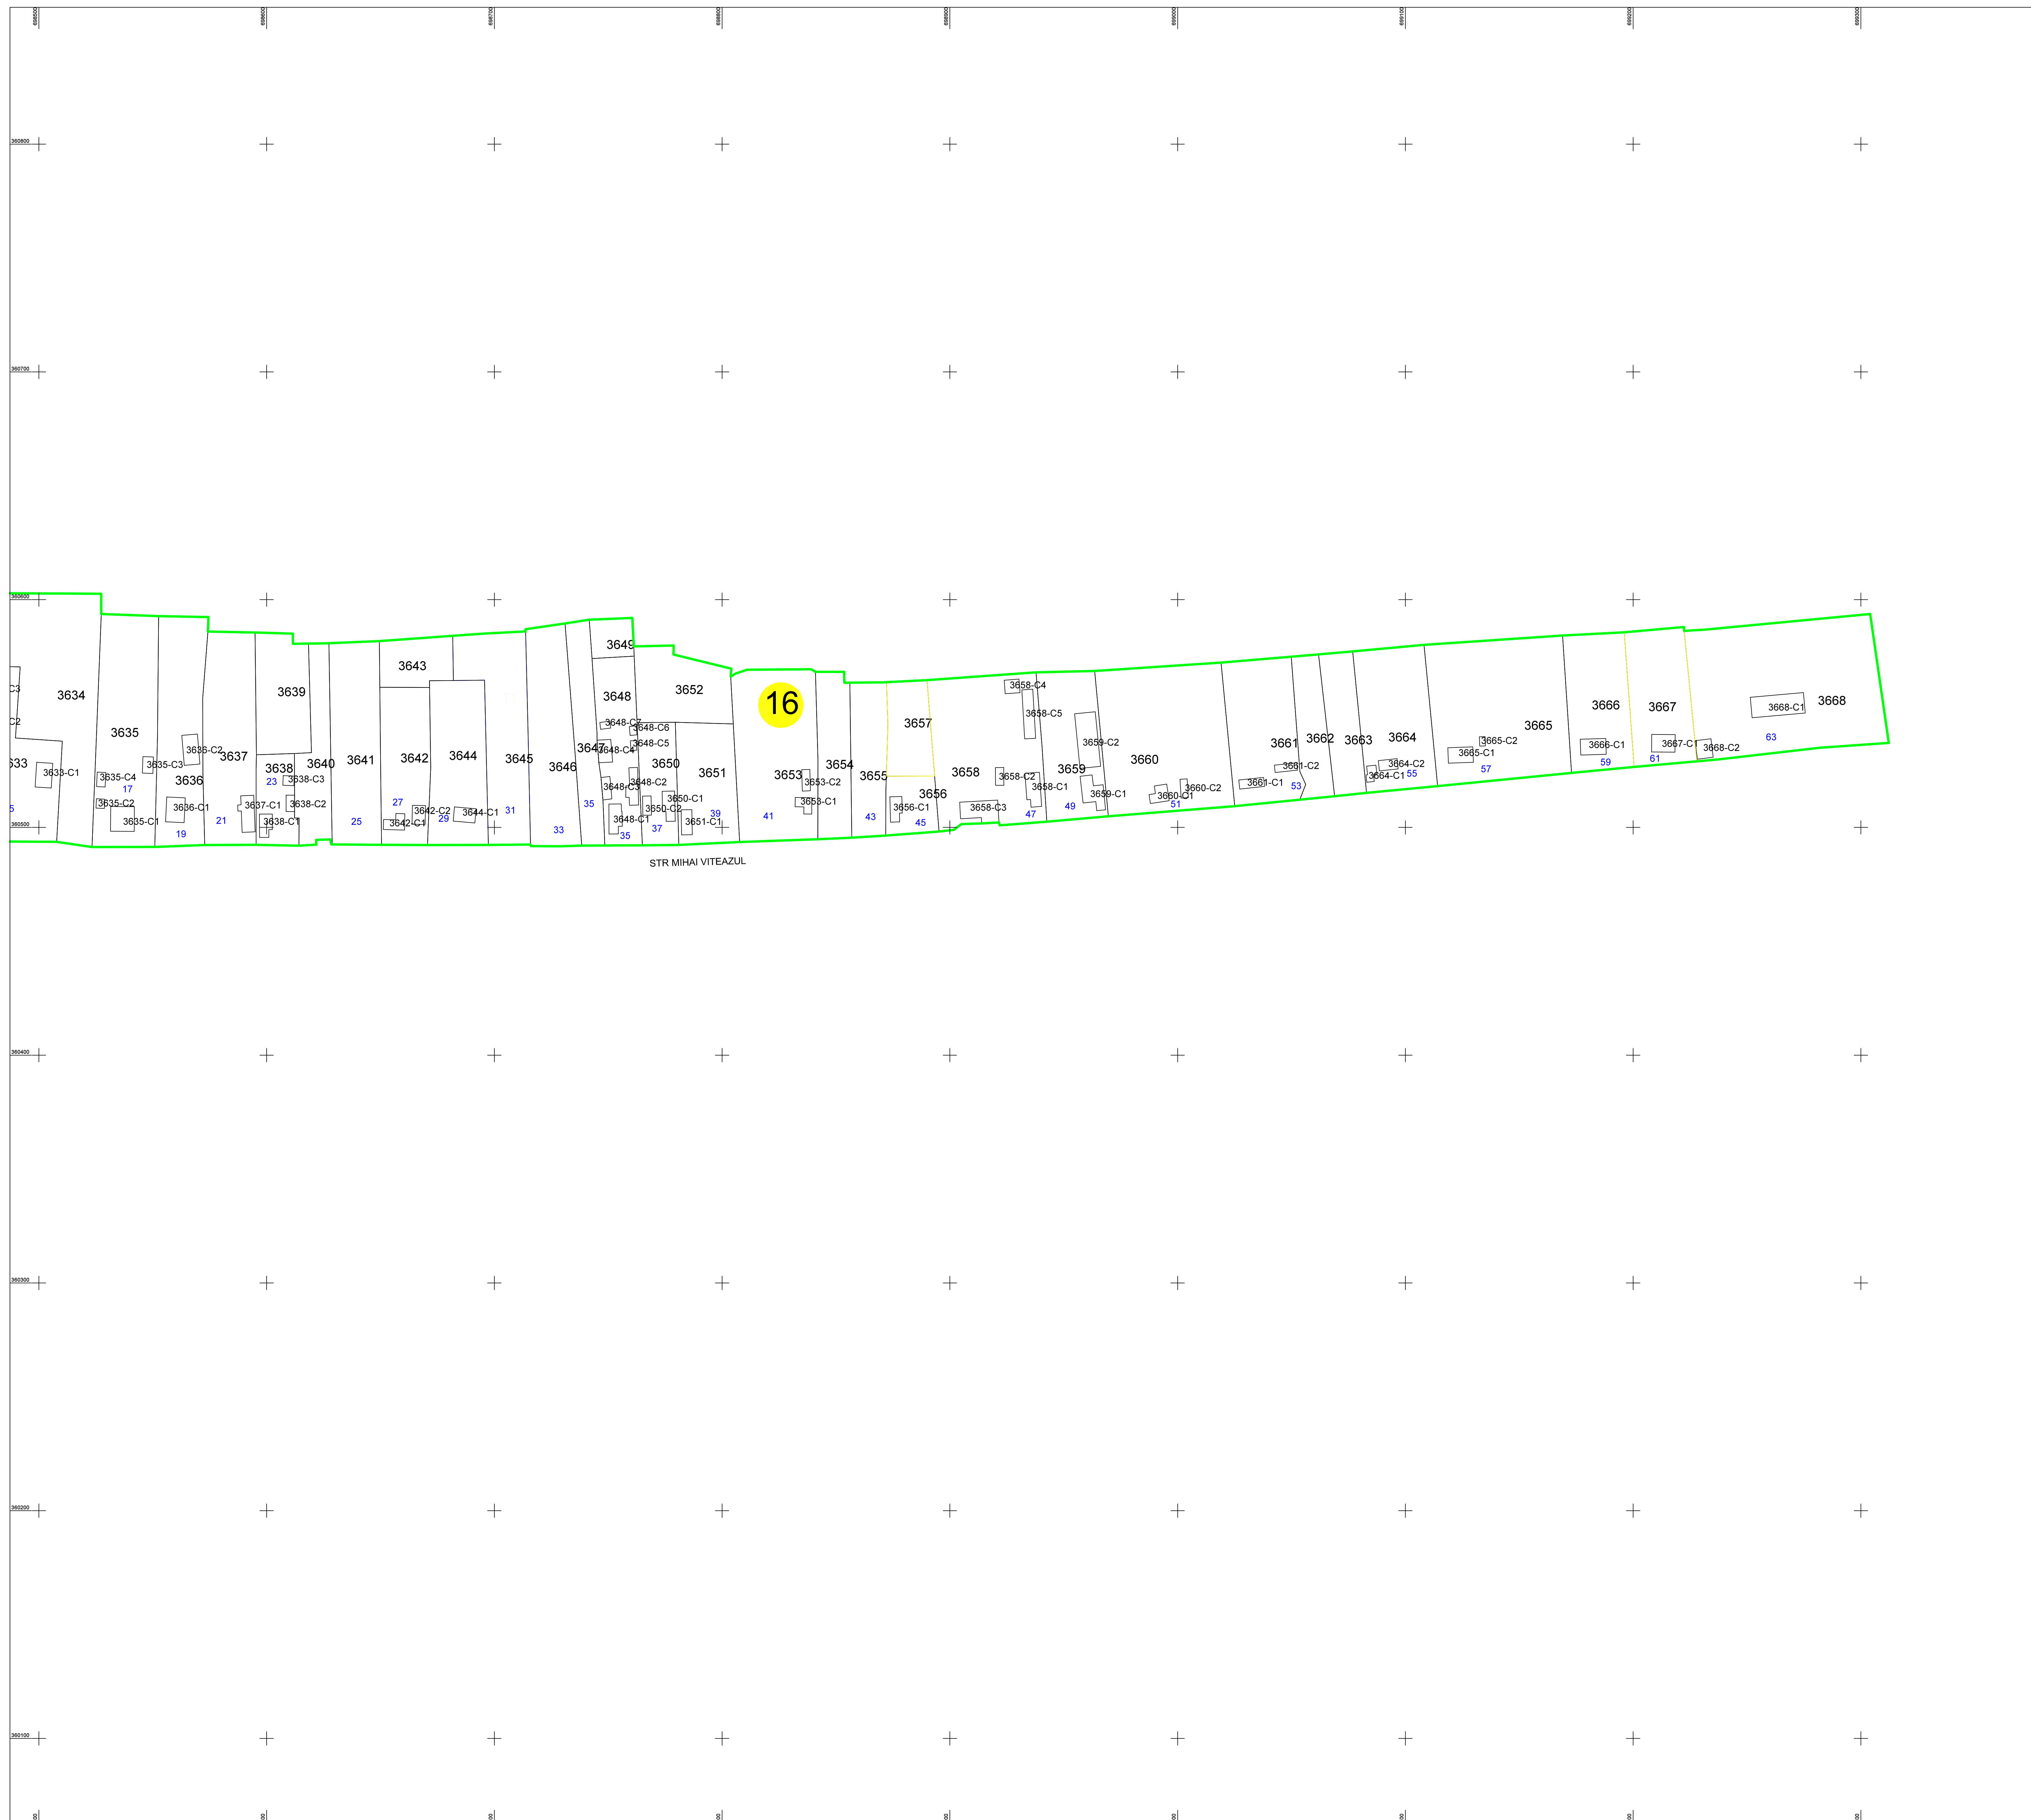

PLAN CADASTRAL
JUDET IALOMITA, UAT VALEA CIORII
Sectorul Cadastral 16

Spre publicare
 Scara 1:1000
 Sistem de proiectie "STEREO '70"
 - Plansa 2 -

LEGENDA

- Limită IMOBIL
- Limită SECTOR
- Limită UAT
- Limită INTRAVILAN
- Număr SECTOR
- ID IMOBIL
- Număr PARŞEA
- DE 7 Toponimie

SCHITA DISPUNERII SECTORULUI CADASTRAL