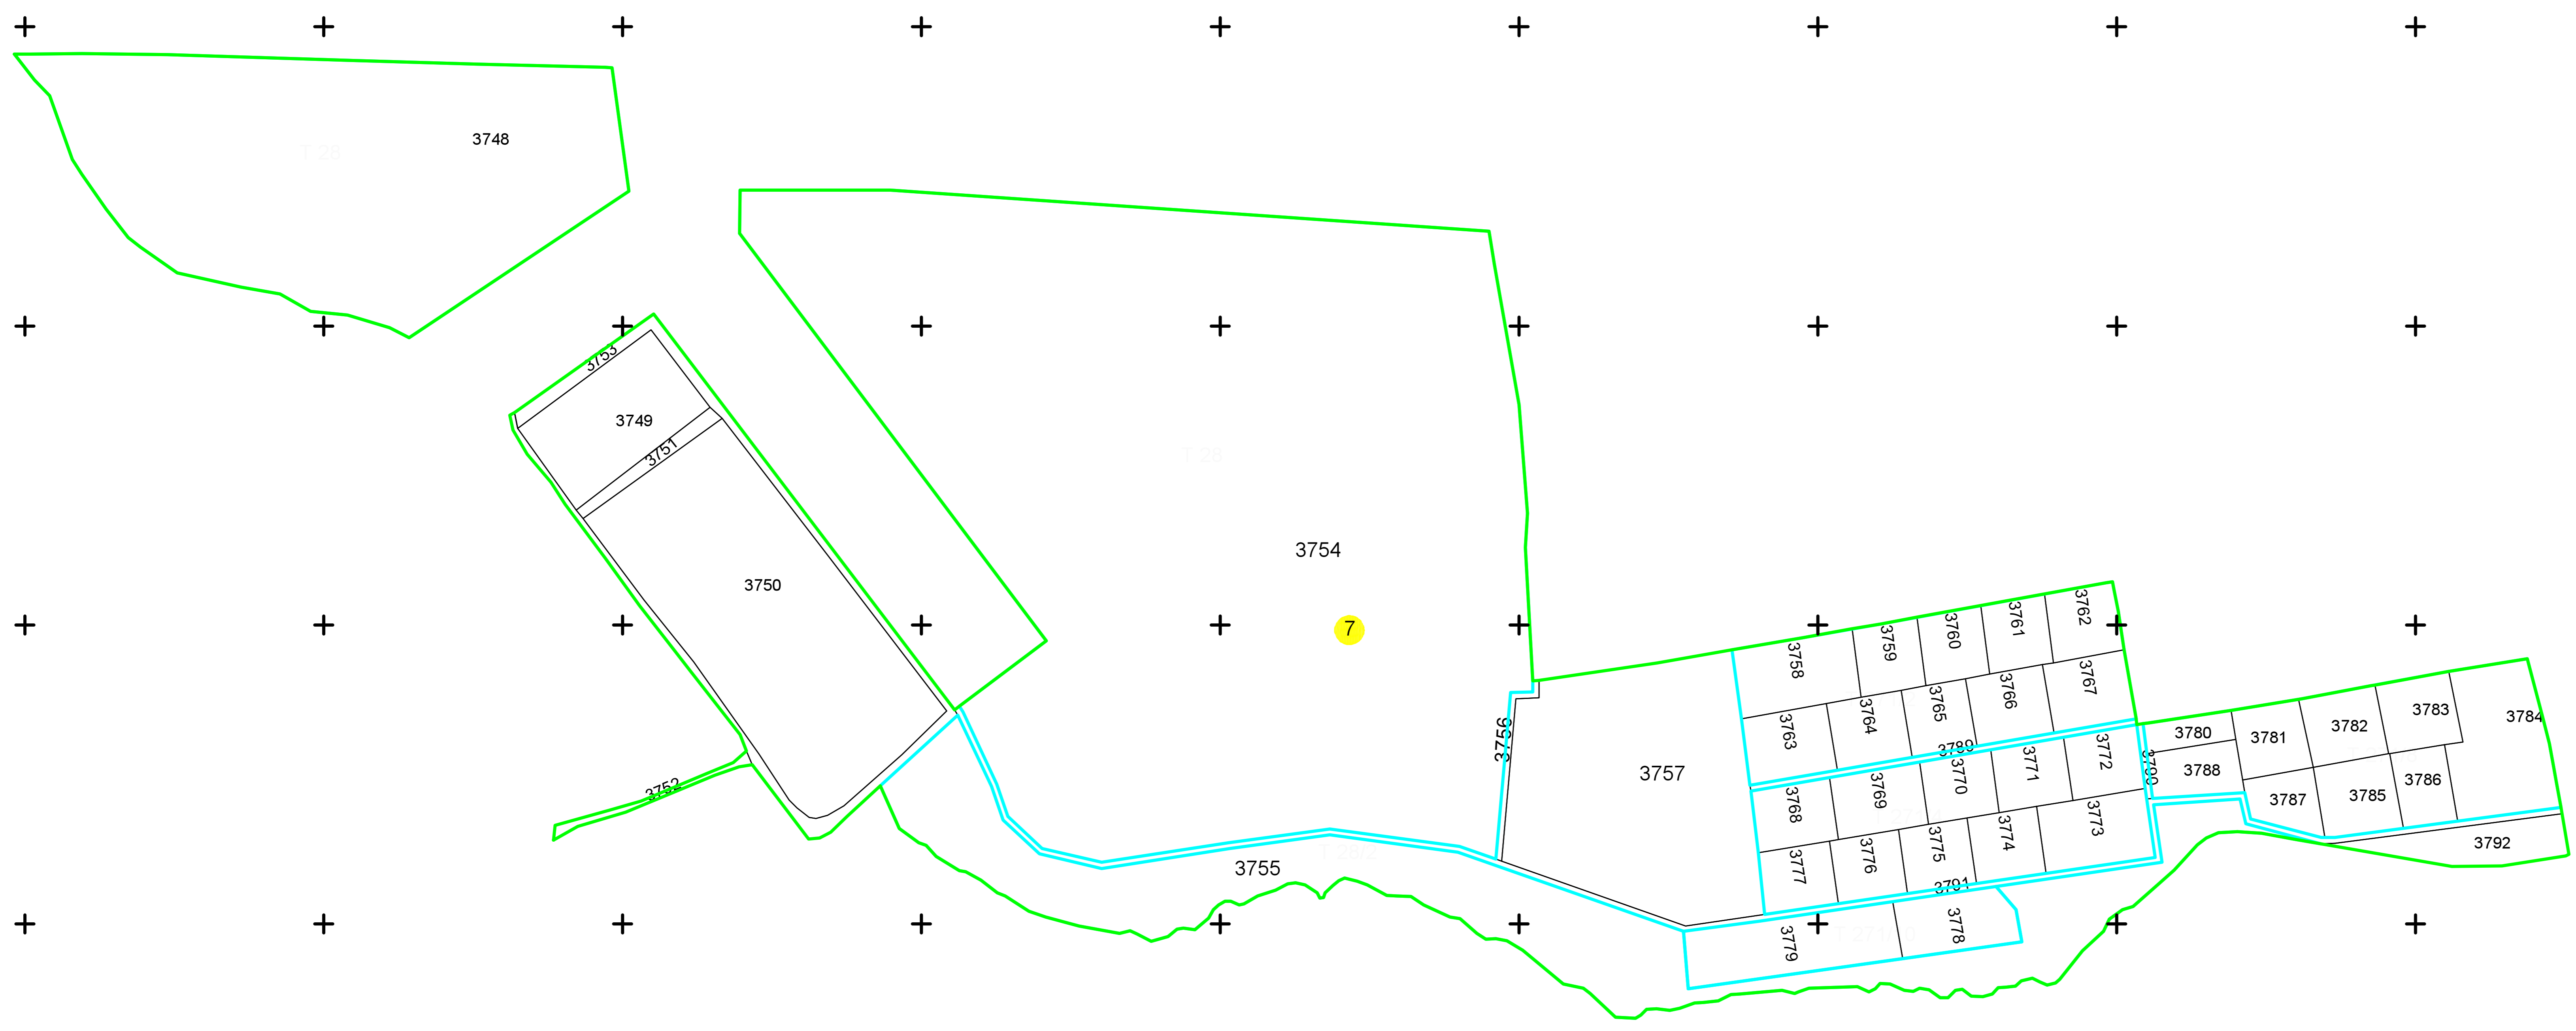

PLAN CADASTRAL
JUDET IALOMITA, UAT VALEA CIORII
 Sectorul Cadastral 7

Spre publicare
 Scara 1:2000
 Sistem de proiectie "STEREO '70"
 - Plansa 1 -

LEGENDA

	Limită IMOBIL
	Limită SECTOR
	Limită UAT
	Limită INTRAVILAN
	Limită TARLA
	Număr SECTOR
489	ID IMOBIL
T1	Număr TARLA
DE 7	Toponimie

SCHITA DISPUNERII SECTORULUI CADASTRAL