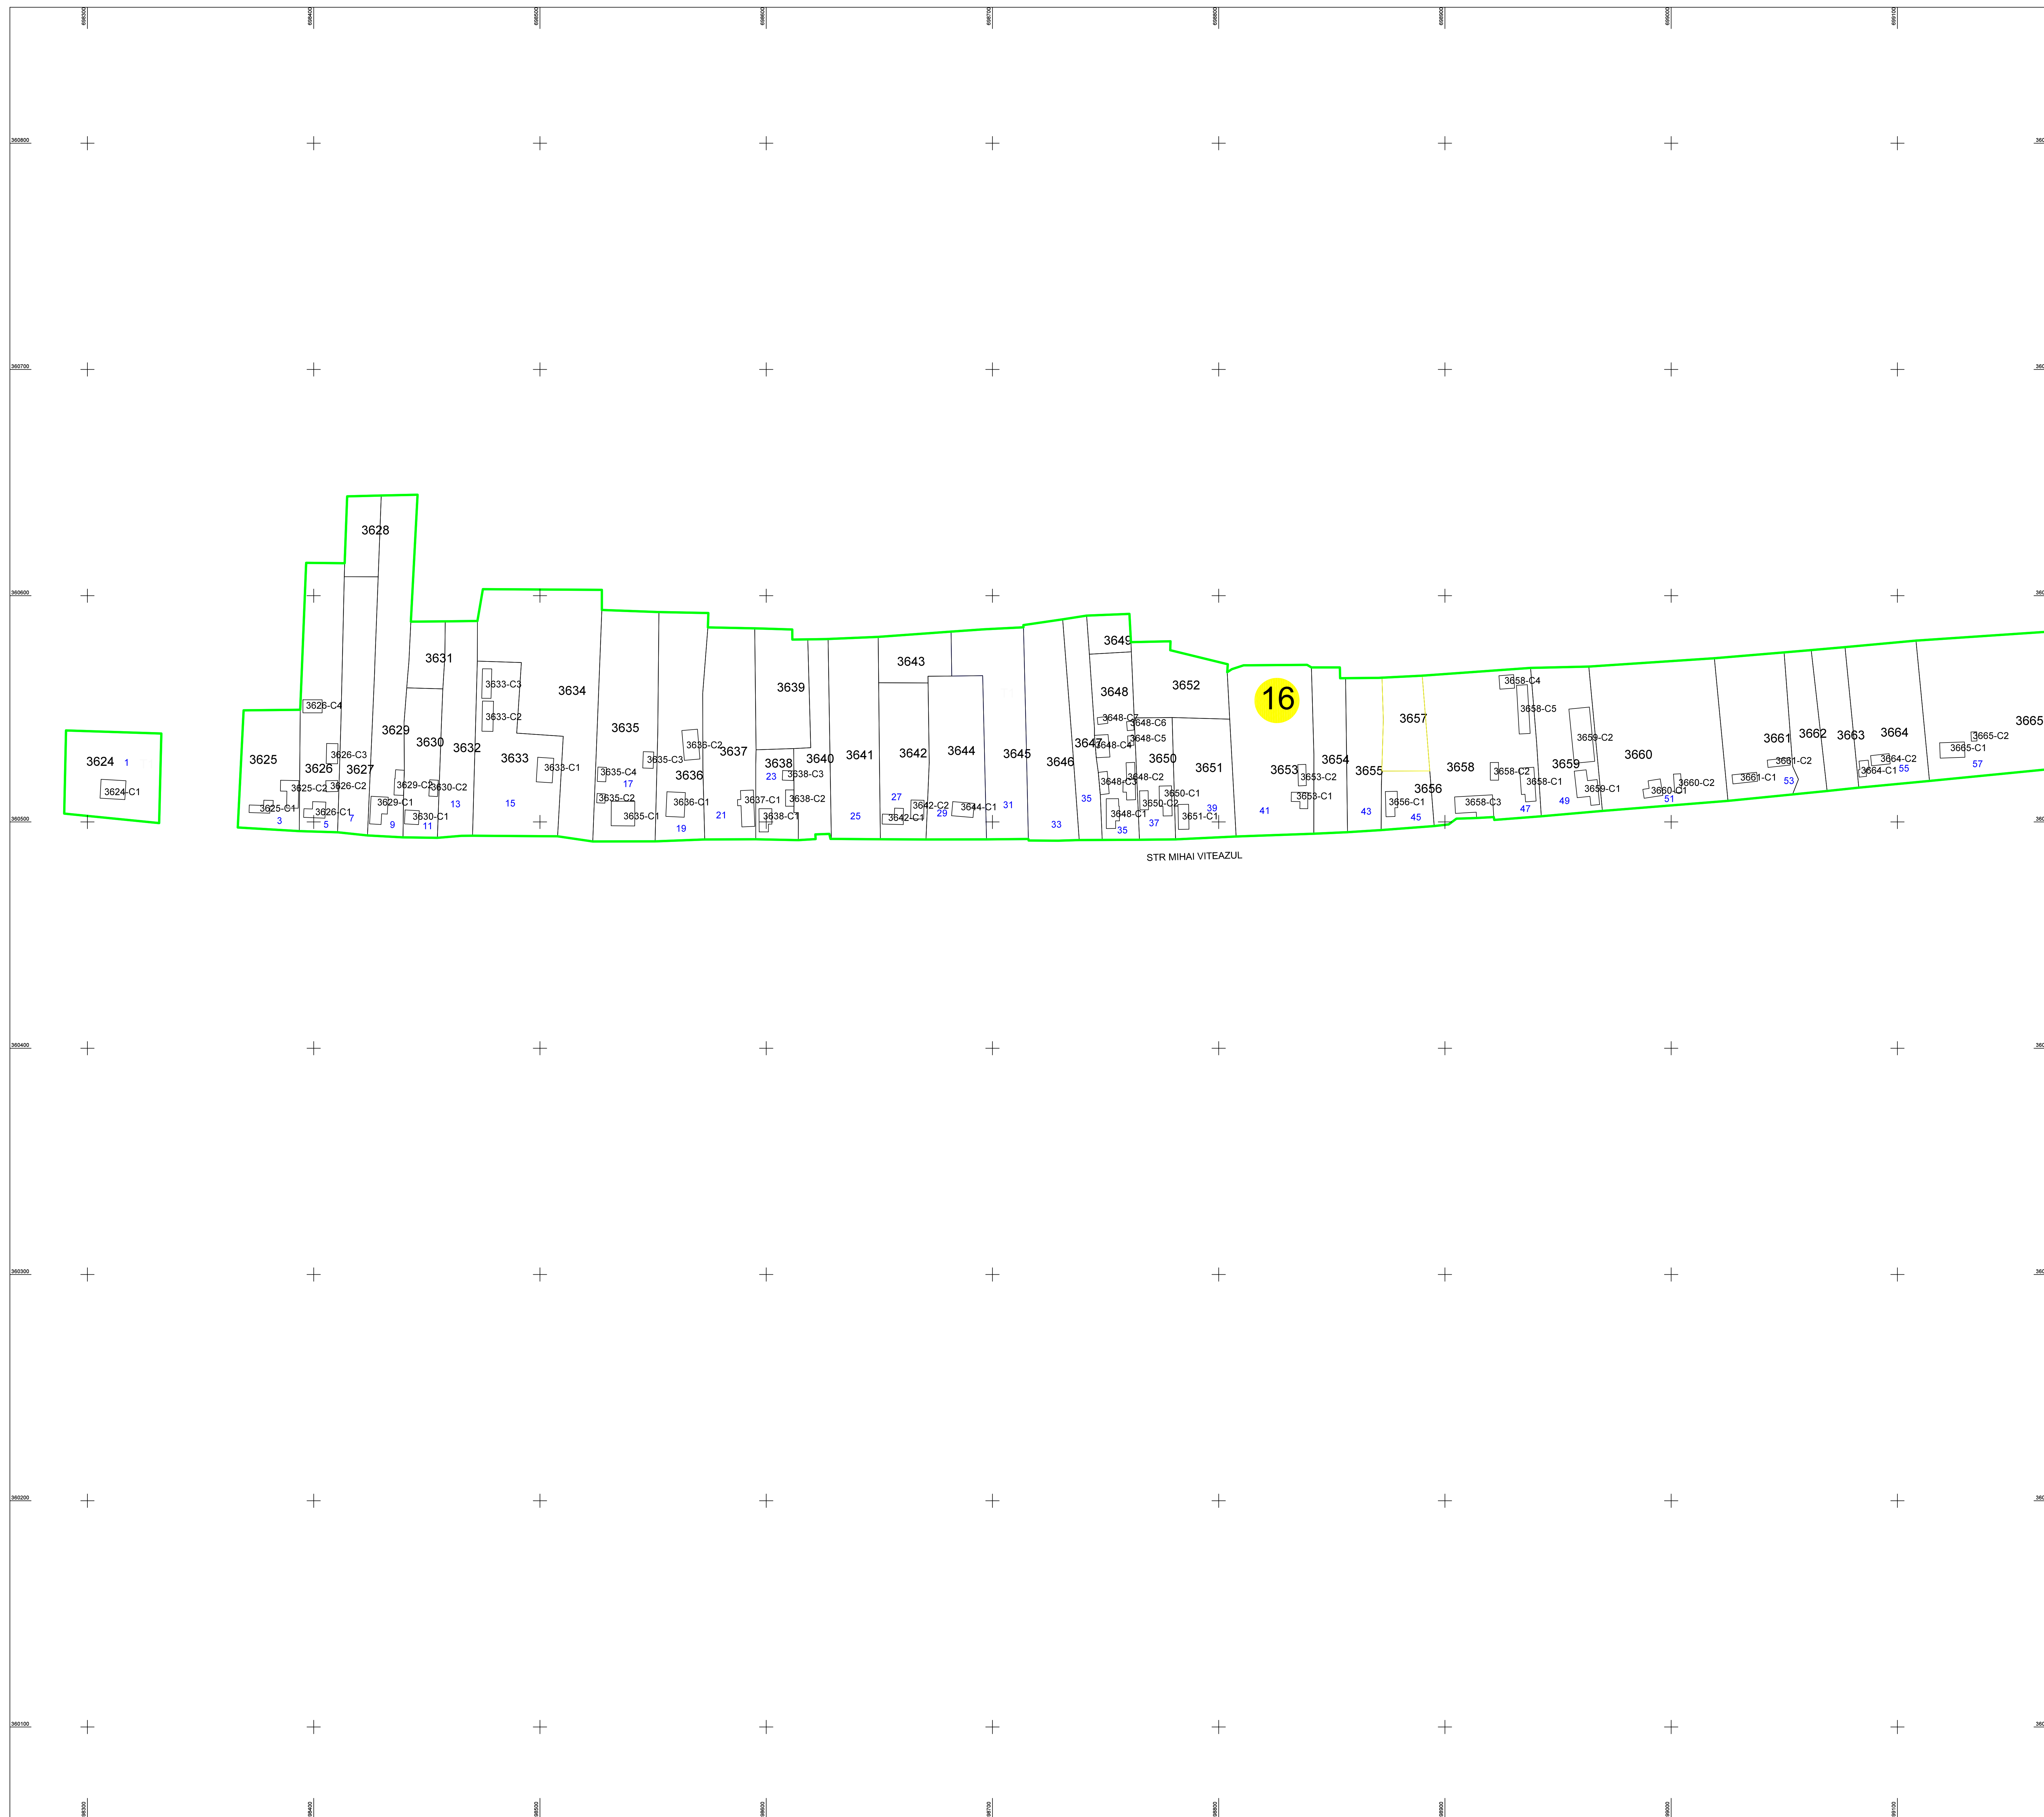

PLAN CADASTRAL
JUDET IALOMITA, UAT VALEA CIORII
 Sectorul Cadastral 16

Spre publicare
 Scara 1:1000
 Sistem de proiectie "STEREO '70"
 - Plansa 1 -

Distributie planse

LEGENDA

	Limită IMOBIL
	Limită SECTOR
	Limită UAT
	Limită INTRAVILAN
	Număr SECTOR
	ID IMOBIL
	IMOBIL CADASTRAL
	DE 7 Toponimie

SCHITA DISPUNERII SECTORULUI CADASTRAL