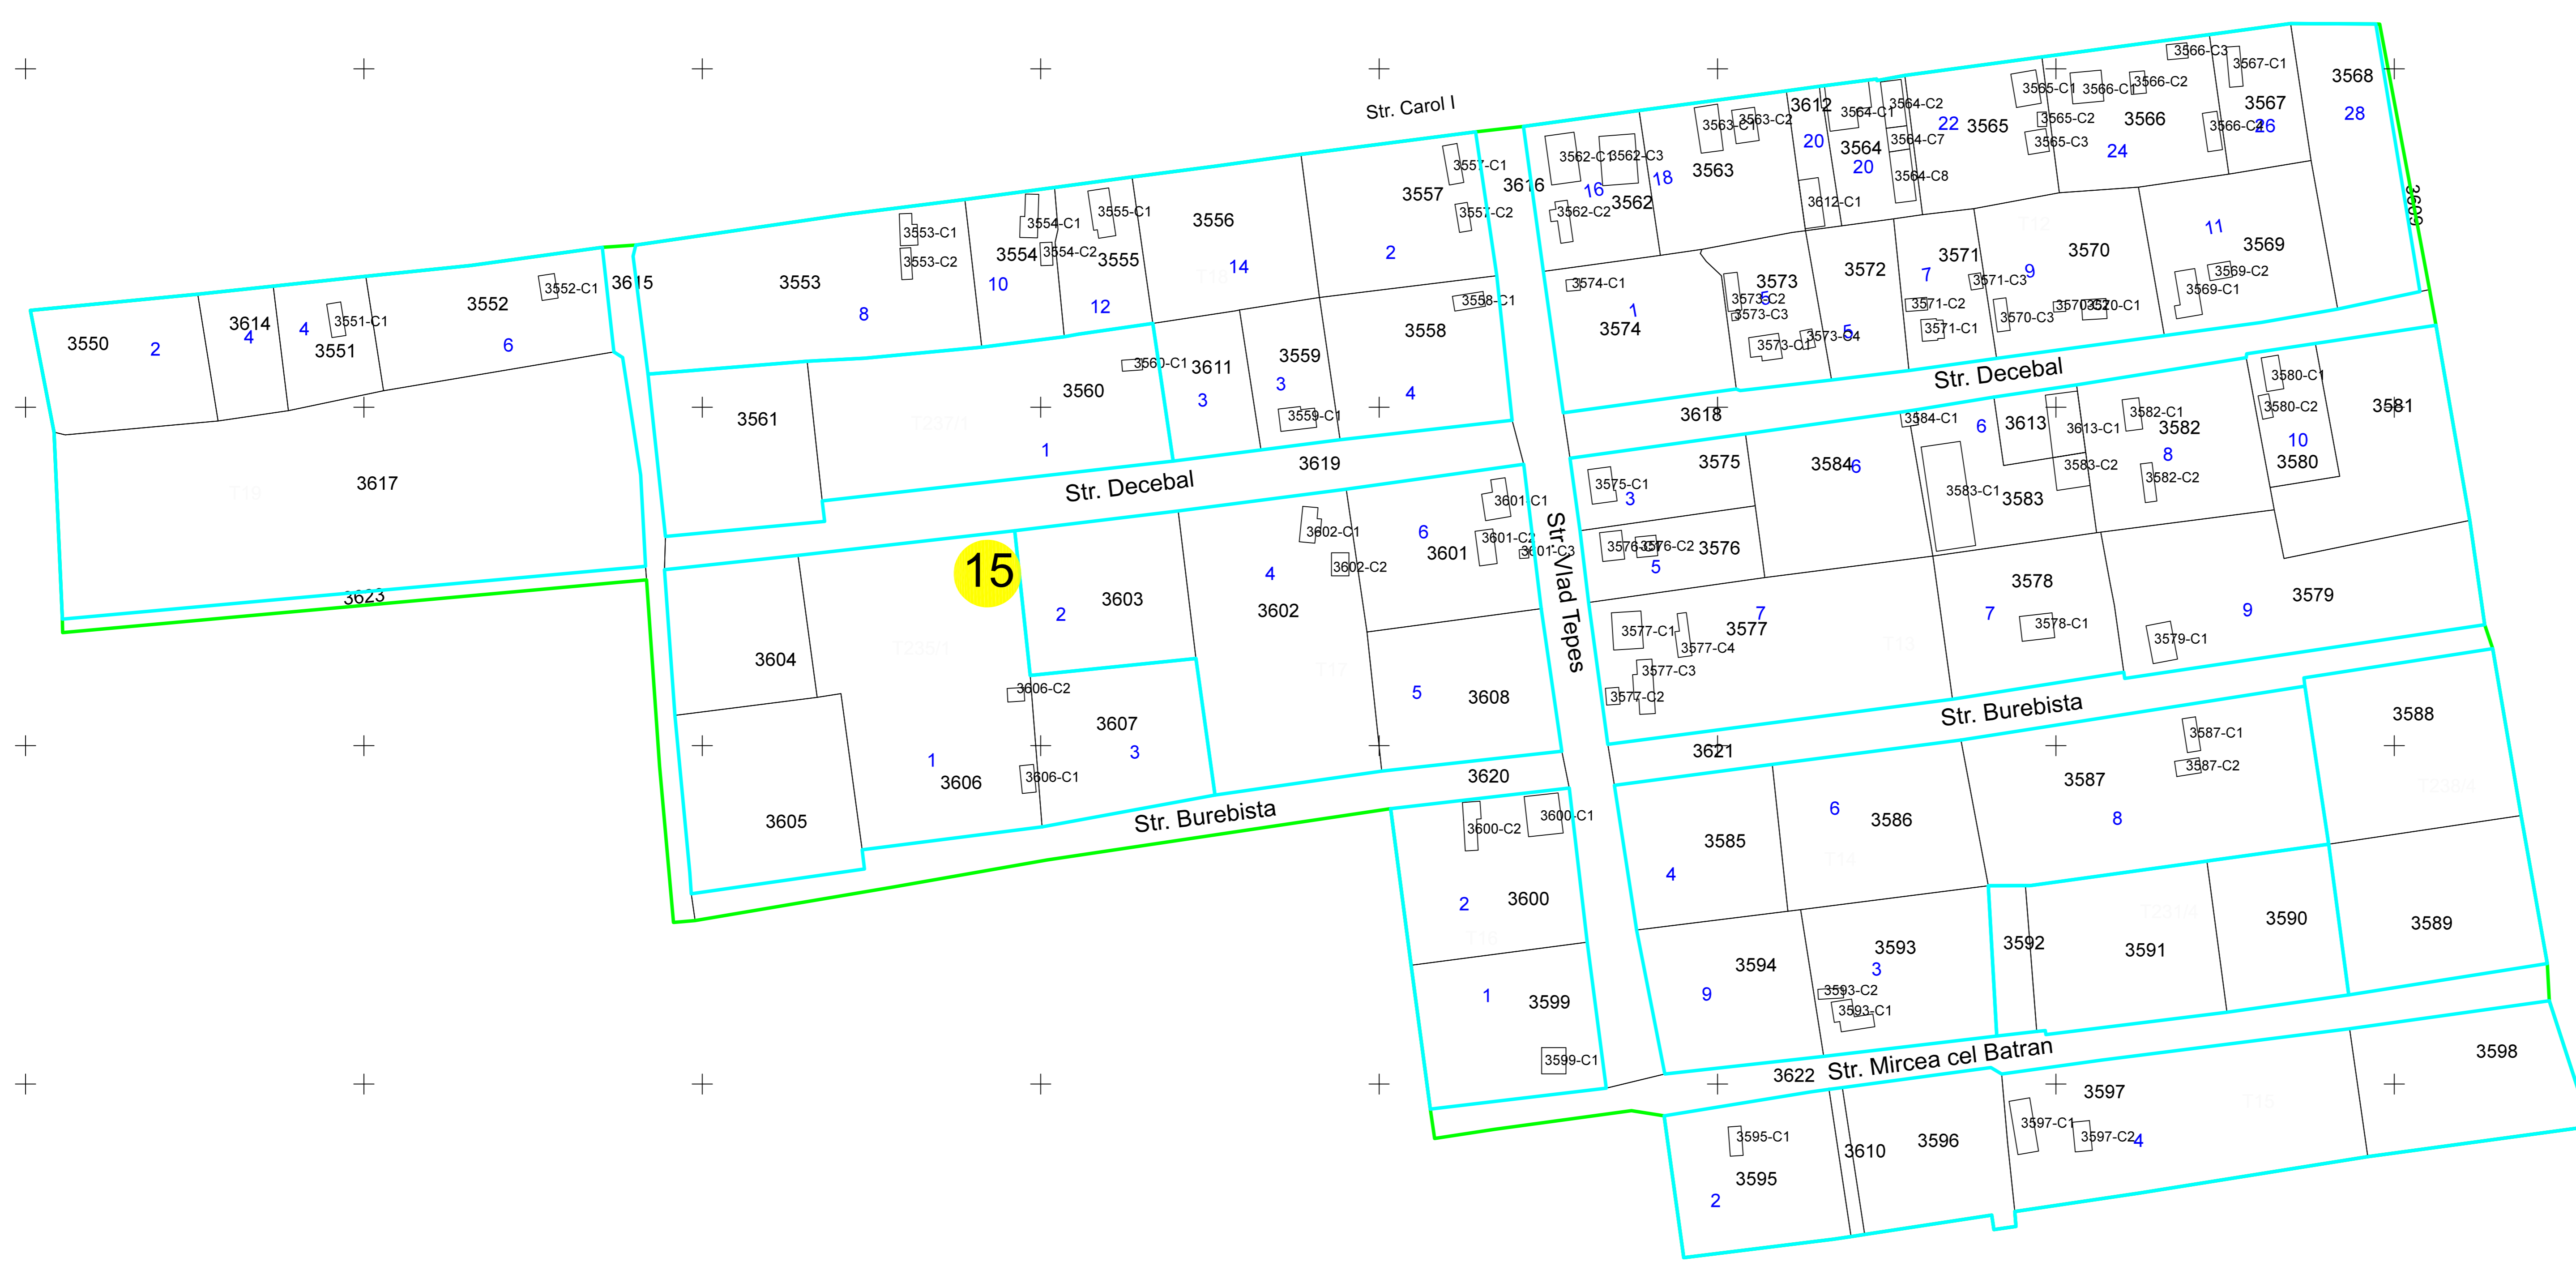

PLAN CADASTRAL  
 JUDET IALOMITA, UAT VALEA CIORII  
 Sectorul Cadastral 15

Spre publicare  
 Scara 1:1000  
 Sistem de proiectie "STEREO '70"  
 - Plansa 1-

LEGENDA

	Limită IMOBIL
	Limită SECTOR
	Limită UAT
	Limită INTRAVILAN
	Număr SECTOR
	ID IMOBIL
	Număr CASLA
	DE 7 Toponimie

SCHITA DISPUNERII SECTORULUI CADASTRAL