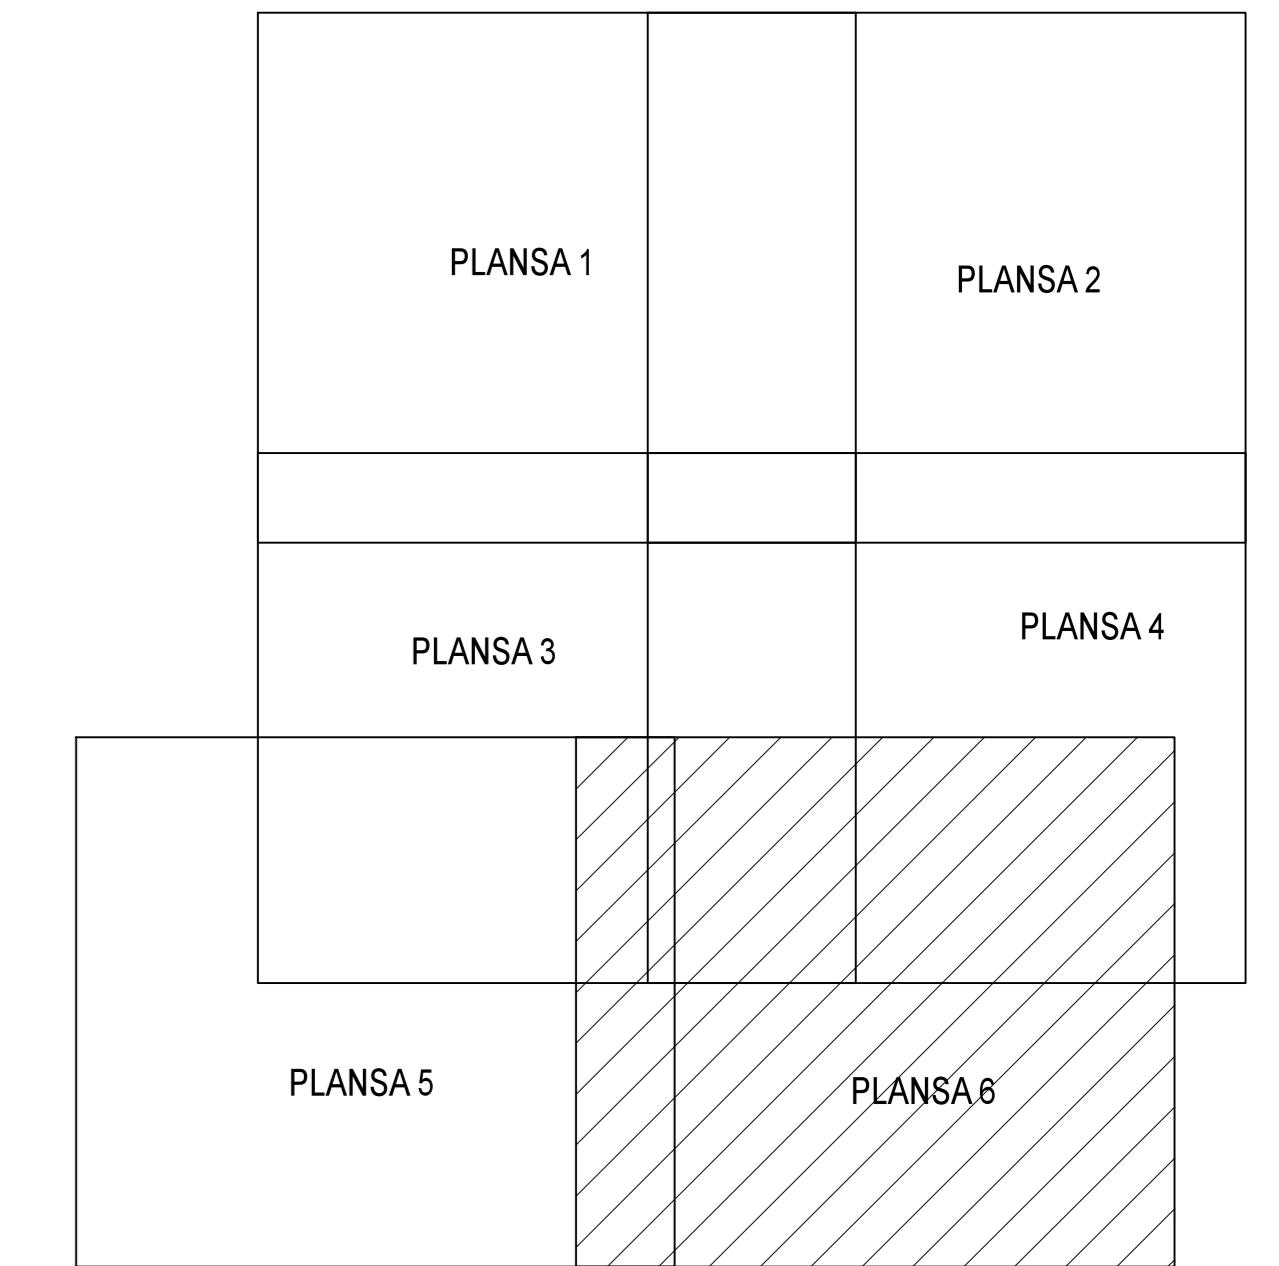

**PLAN CADASTRAL**  
**JUDET IALOMITA, UAT SCINTEIA**  
 Sectorul Cadastral 7

Spre publicare  
 Scara 1:2000  
 Sistem de proiectie "STEREO '70"  
 - Plansa 6 -

SCHITA DE RACORDARE A PLANSELOR

LEGENDA

	Limită IMOBIL
	Limită SECTOR
	Limită UAT
	Limită INTRAVILAN
	Limită TARLA
	Număr SECTOR
	ID IMOBIL
	Număr TARLA
	Toponimie

SCHITA DISPUNERII SECTORULUI CADASTRAL