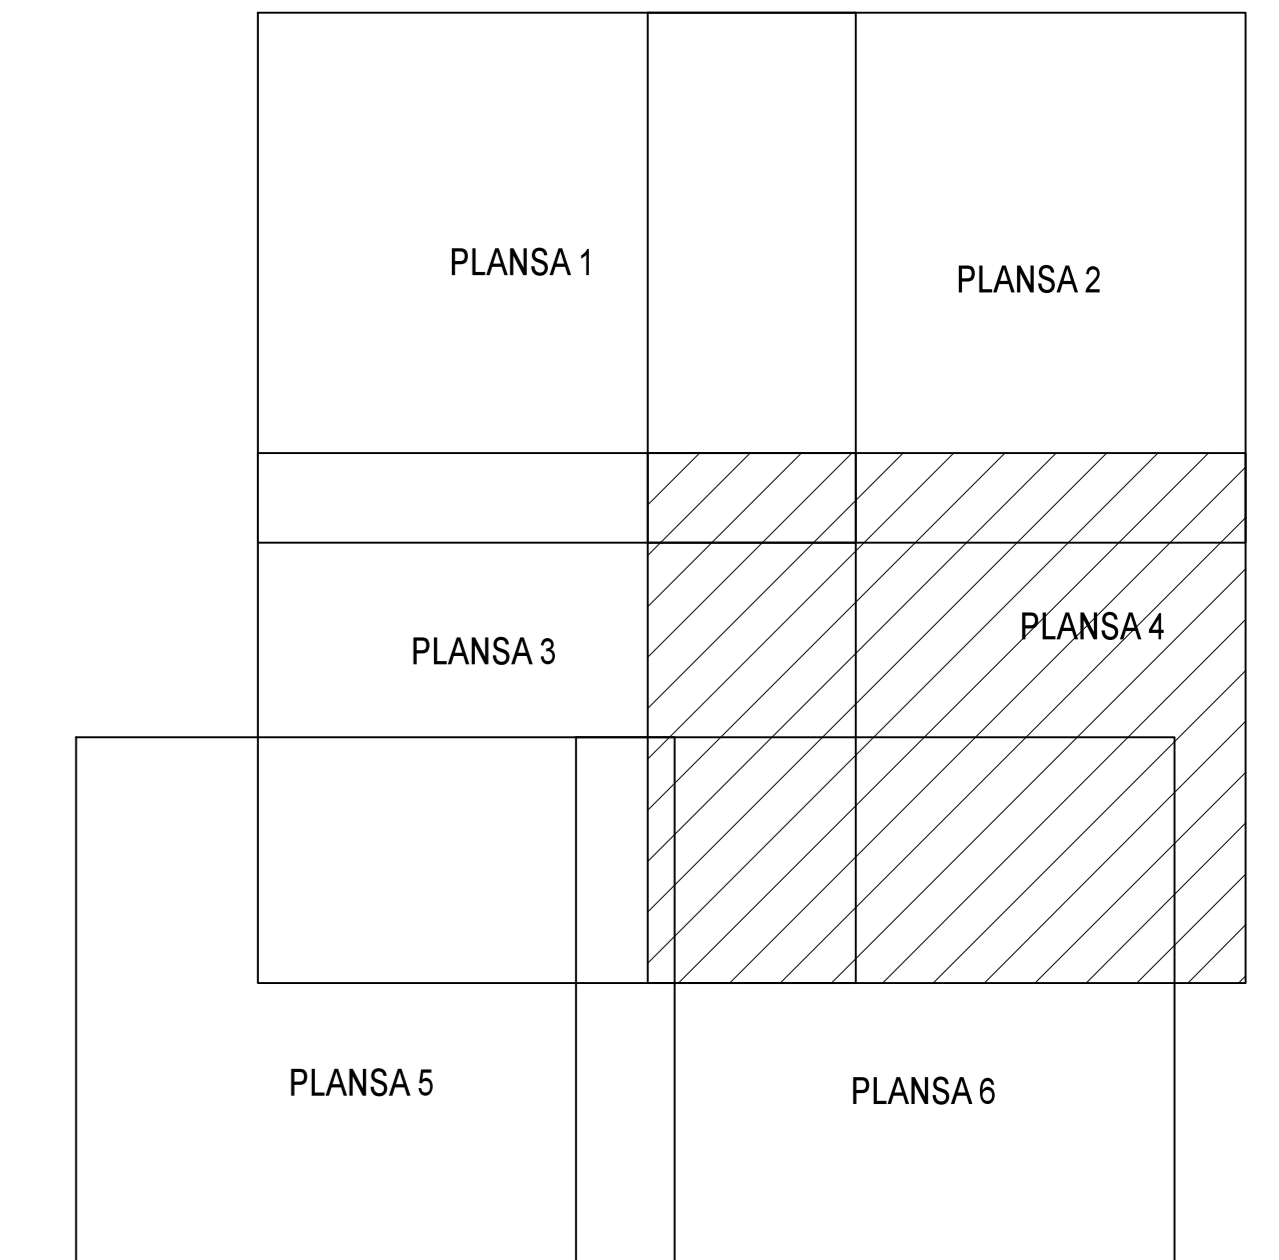

PLAN CADASTRAL
JUDET IALOMITA, UAT SCINTEIA
Sectorul Cadastral 7

Spre publicare
Scara 1:2000
Sistem de proiectie "STEREO '70"
- Plansa 4 -

SCHITA DE RACORDARE A PLANSELOR

LEGENDA

- Limită IMOBIL
- Limită SECTOR
- Limită UAT
- Limită INTRAVILAN
- Limită TARLA
- 1 Număr SECTOR
- 489 ID IMOBIL
- T1 Număr TARLA
- DE 7 Toponimie

SCHITA DISPUNERII SECTORULUI CADASTRAL