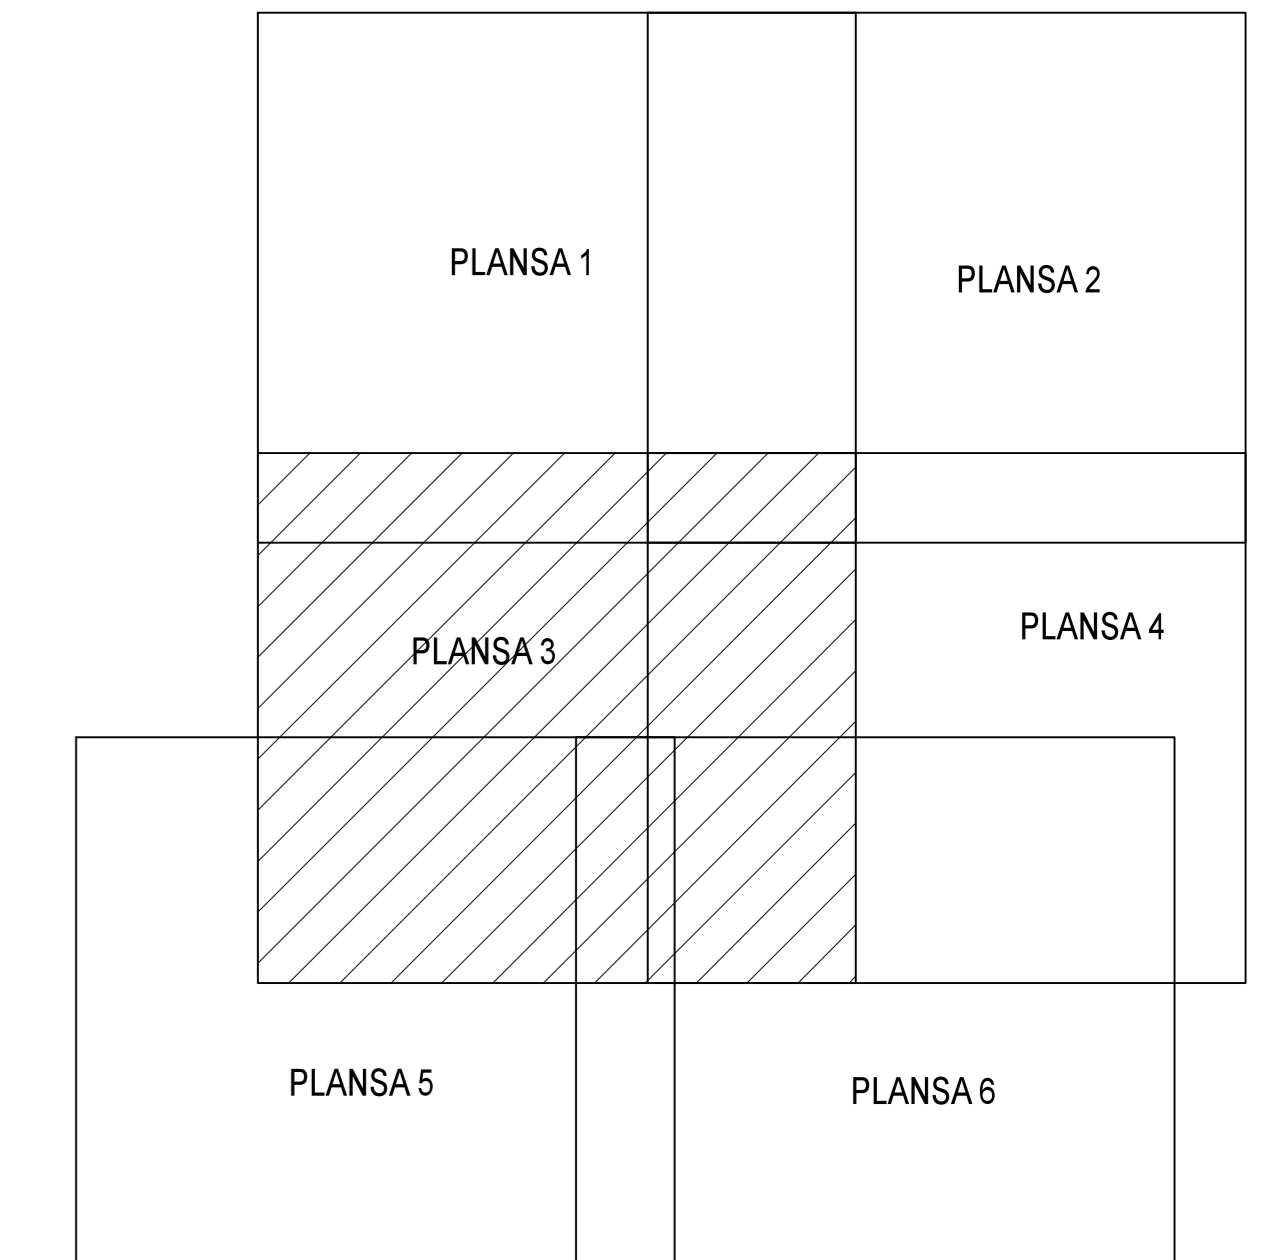

**PLAN CADASTRAL**  
**JUDET IALOMITA, UAT SCINTEIA**  
**Sectorul Cadastral 7**

Spre publicare  
 Scara 1:2000  
 Sistem de proiectie "STEREO '70"  
 - Plansa 3 -

SCHITA DE RACORDARE A PLANSELOR

LEGENDA

- Limită IMOBIL
- Limită SECTOR
- Limită UAT
- Limită INTRAVILAN
- Limită TARLA
- Număr SECTOR
- 489 ID IMOBIL
- T1 Număr TARLA
- DE 7 Toponimie

SCHITA DISPUNERII SECTORULUI CADASTRAL