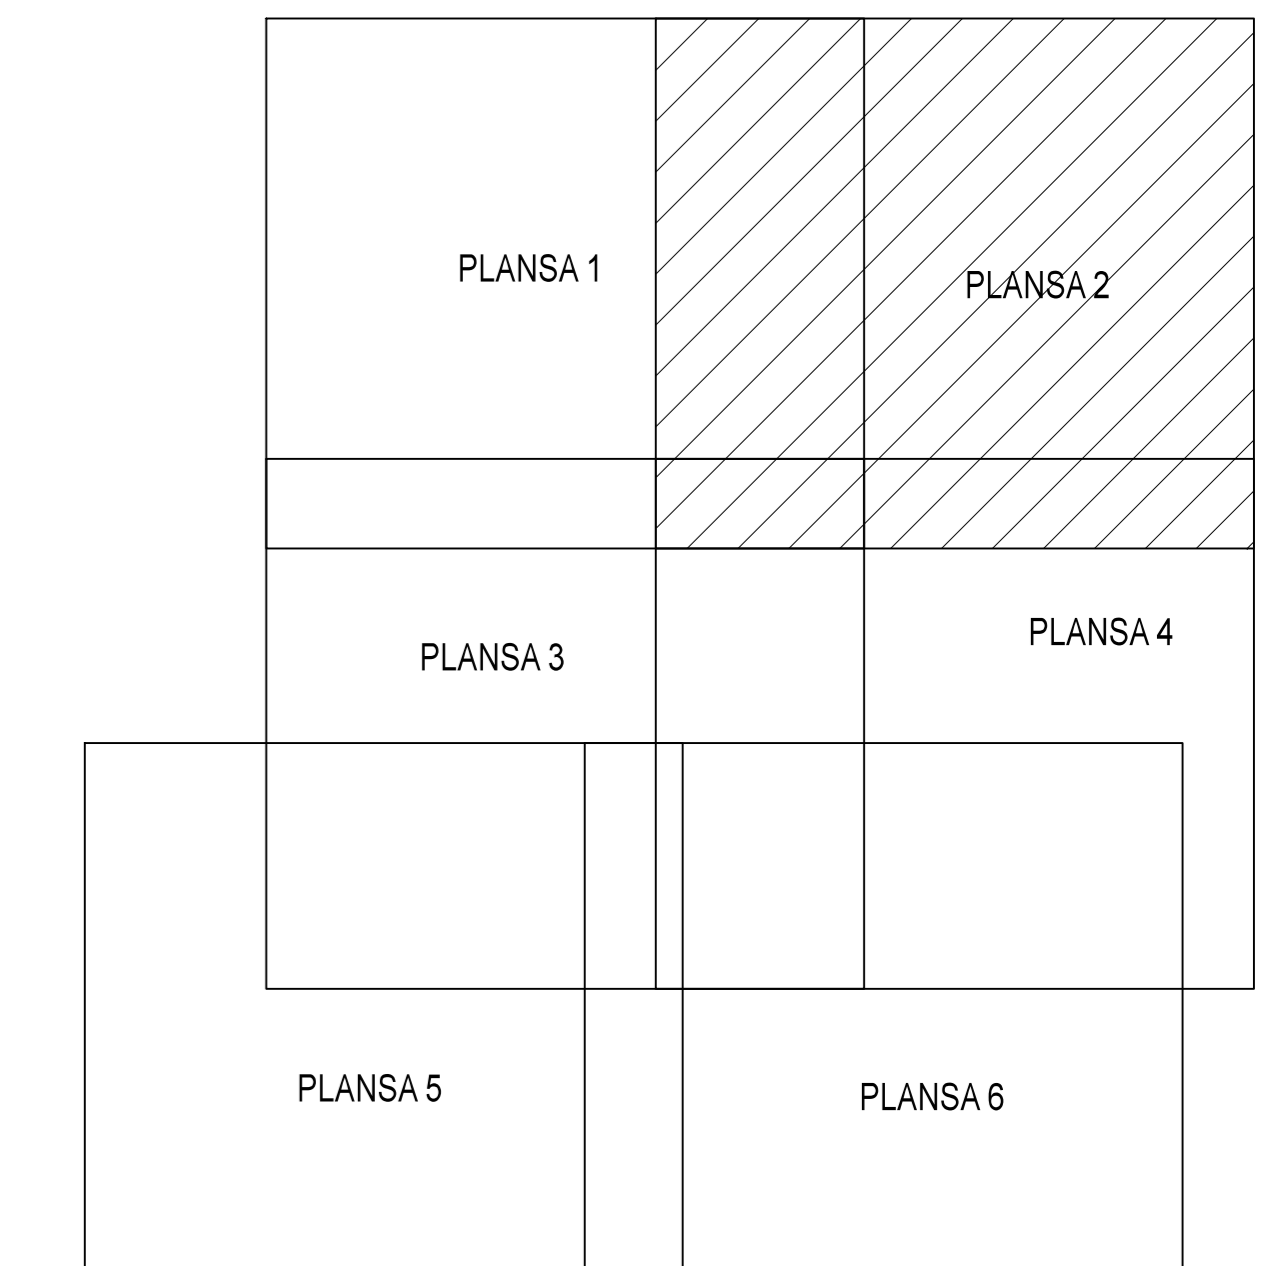

**PLAN CADASTRAL**  
**JUDET IALOMITA, UAT SCINTEIA**  
 Sectorul Cadastral 7

Spre publicare  
 Scara 1:2000  
 Sistem de proiectie "STEREO '70"  
 - Plansa 2 -

SCHITA DE RACORDARE A PLANSELOR

**LEGENDA**

- Limită IMOBIL
- Limită SECTOR
- Limită UAT
- Limită INTRAVILAN
- Limită TARLA
- Număr SECTOR
- ID IMOBIL
- T1 Număr TARLA
- DE 7 Toponimie

SCHITA DISPUNERII SECTORULUI CADASTRAL

89539	89538	89537	89536	89535	89534	89533	89532	89531	89530	89529	89528	T 18/1	89527	8926	8925	8924	8923	8922	8921	8920	8919	8918	8917	8916	8915	8914	8913	8912	8911	8910	8909	13054	8908	8907	8906	8905	8904	8903	8902
9031	9030	9029	9028	9027	9026	9025	9024	9023	9022	9021	T 18/3/1	9019	9018	9017	9016	9015	9014	9013	9012	9011	9010	9009	9008	9007	9006	9005	9004	9003	9002	9001	8999	8998	8997	8996	8995	8994	8993	8992	8991