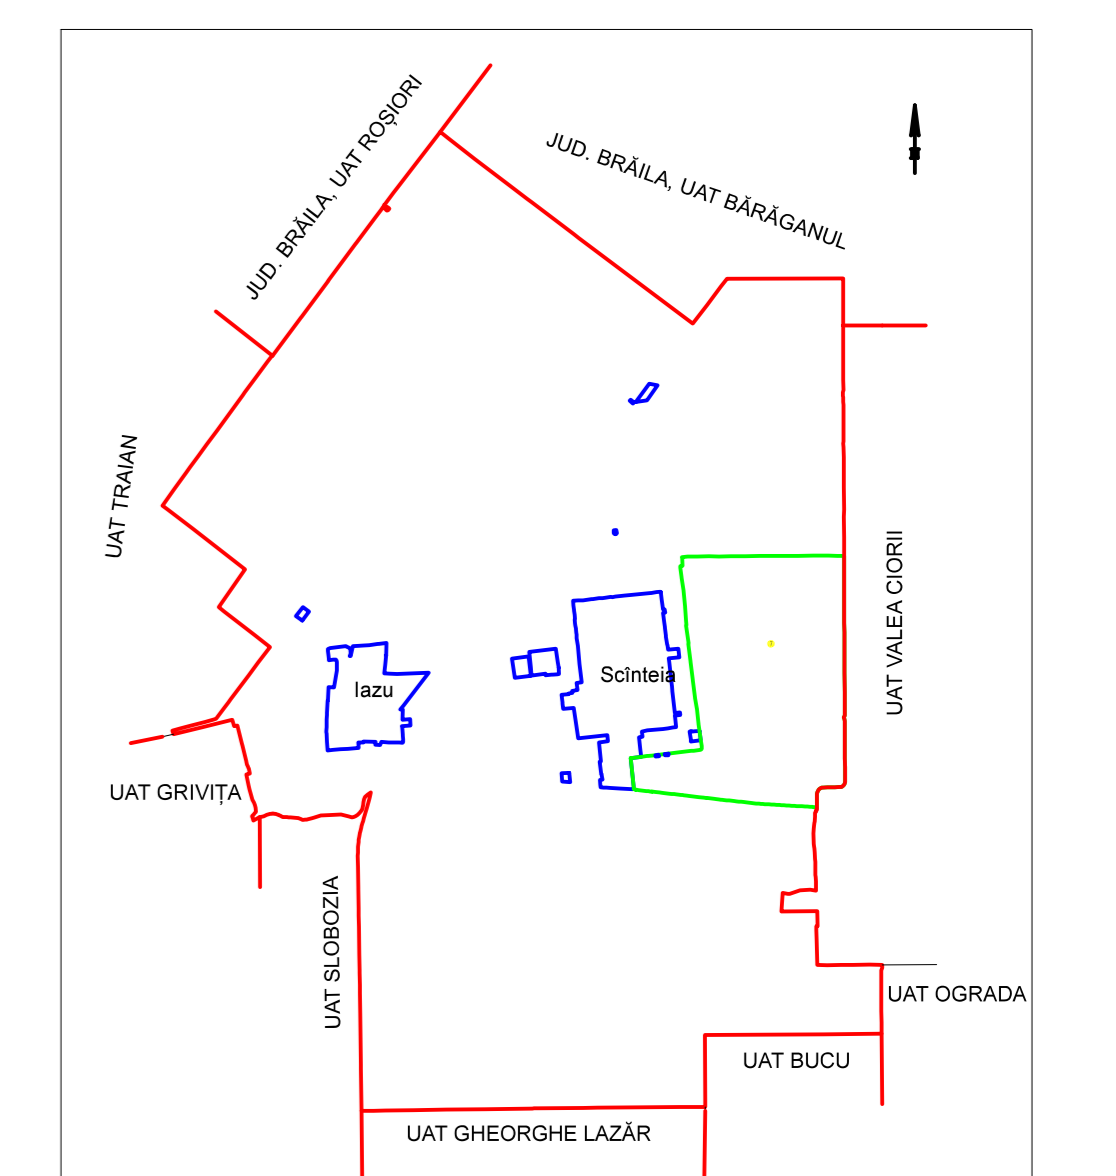

**PLAN CADASTRAL**  
**JUDET IALOMITA, UAT SCINTEIA**  
 Sectorul Cadastral 7

Spre publicare  
 Scara 1:2000  
 Sistem de proiectie "STEREO '70"  
 - Plansa 2 -

SCHITA DE RACORDARE A PLANSELOR

**LEGENDA**

- Limită IMOBIL
- Limită SECTOR
- Limită UAT
- Limită INTRAVILAN
- Limită TARLA
- Număr SECTOR
- ID IMOBIL
- T1 Număr TARLA
- DE 7 Toponimie

SCHITA DISPUNERII SECTORULUI CADASTRAL

89539	89538	89537	89536	89535	89534	89533	89532	89531	89530	89529	89528	T 18/1	89527	8926	8925	8924	8923	8922	8921	8920	8919	8918	8917	8916	8915	8914	8913	8912	8911	8910	8909	13054	8908	8907	8906	8905	8904	8903	8902
9031	9030	9029	9028	9027	9026	9025	9024	9023	9022	9021	T 18/3/1	9019	9018	9017	9016	9015	9014	9013	9012	9011	9010	9009	9008	9007	9006	9005	9004	9003	9002	9001	8999	8998	8997	8996	8995	8994	8993	8992	8991