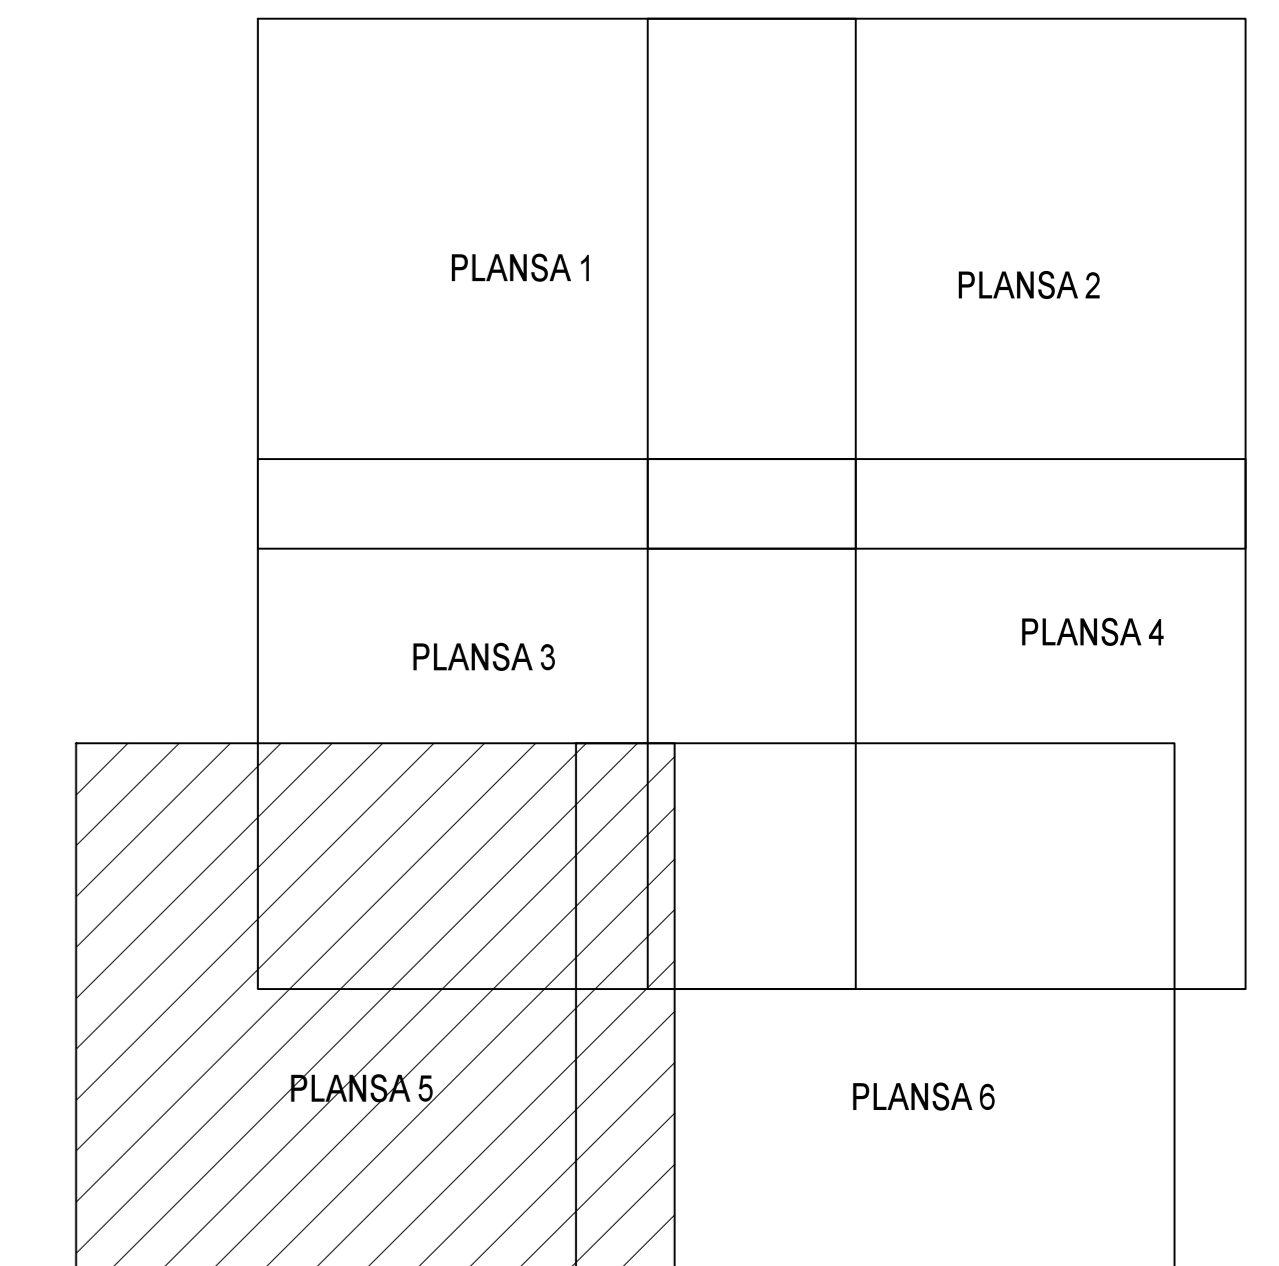

# PLAN CADASTRAL

### Sectorul Cadastral 7

Spre publicare  
 Scara 1:2000  
 Sistem de proiectie "STEREO '70"  
 - Plansa 5 -

SCHITA DE RACORDARE A PLANSELOR

#### LEGENA

- Limită IMOBIL
- Limită SECTOR
- Limită UAT
- Limită INTRAVILAN
- Limită TARLA
- Număr SECTOR
- 489 ID IMOBIL
- T1 Număr TARLA
- DE 7 Toponimie

SCHITA DISPUNERII SECTORULUI CADASTRAL