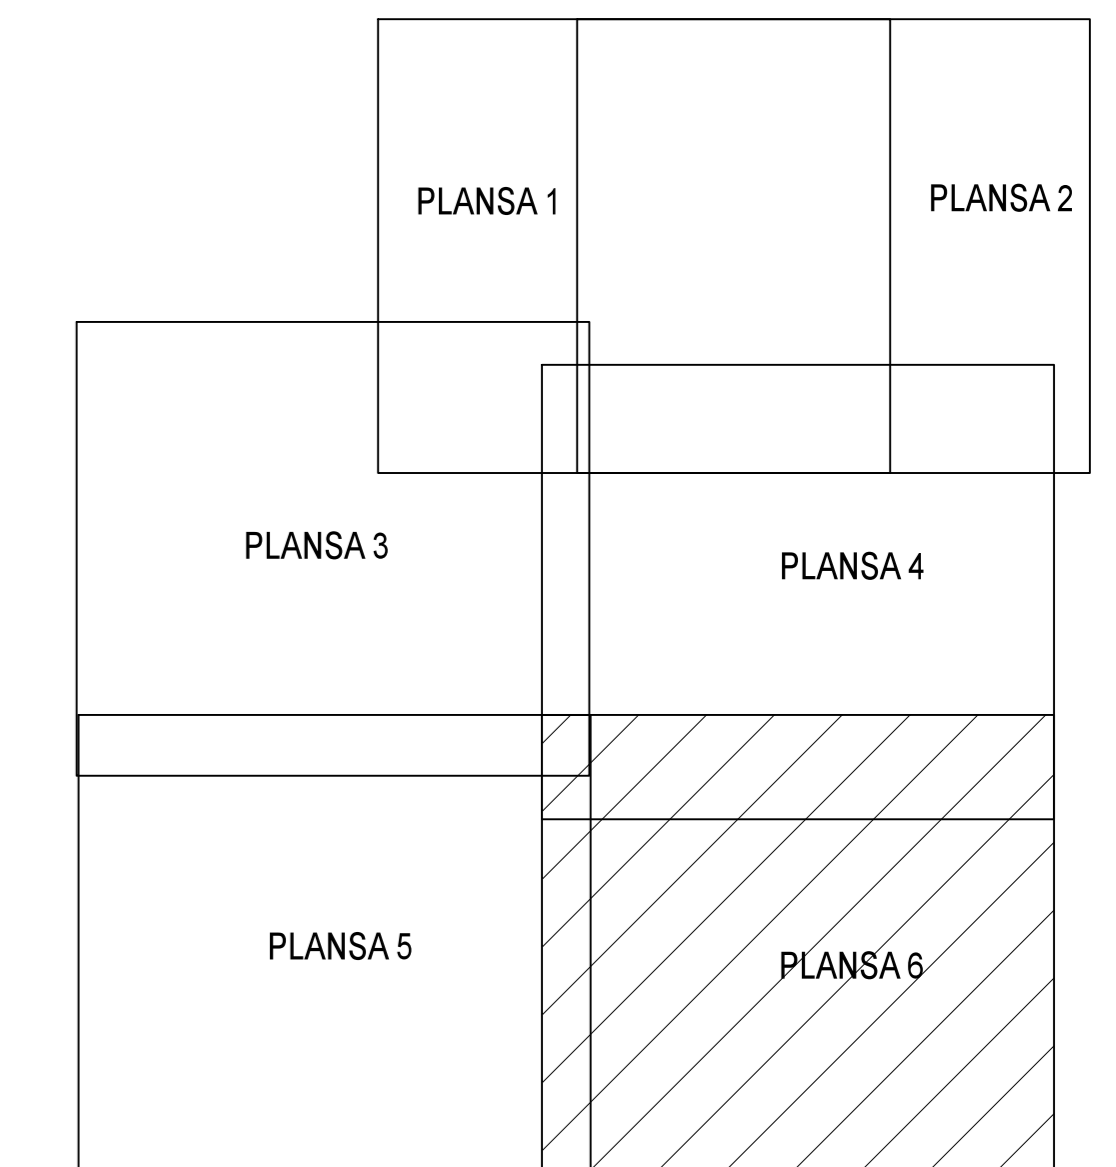

PLAN CADASTRAL
JUDET IALOMITA, UAT SCINTEIA
 Sectorul Cadastral 6

Spre publicare
 Scara 1:2000
 Sistem de proiectie "STEREO '70"
 - Plansa 6 -

SCHITA DE RACORDARE A PLANSELOR

LEGENDA

- Limită IMOBIL
- Limită SECTOR
- Limită UAT
- Limită INTRAVILAN
- Limită TARLA
- 1 Număr SECTOR
- 489 ID IMOBIL
- T1 Număr TARLA
- DE 7 Toponimie

SCHITA DISPUNERII SECTORULUI CADASTRAL