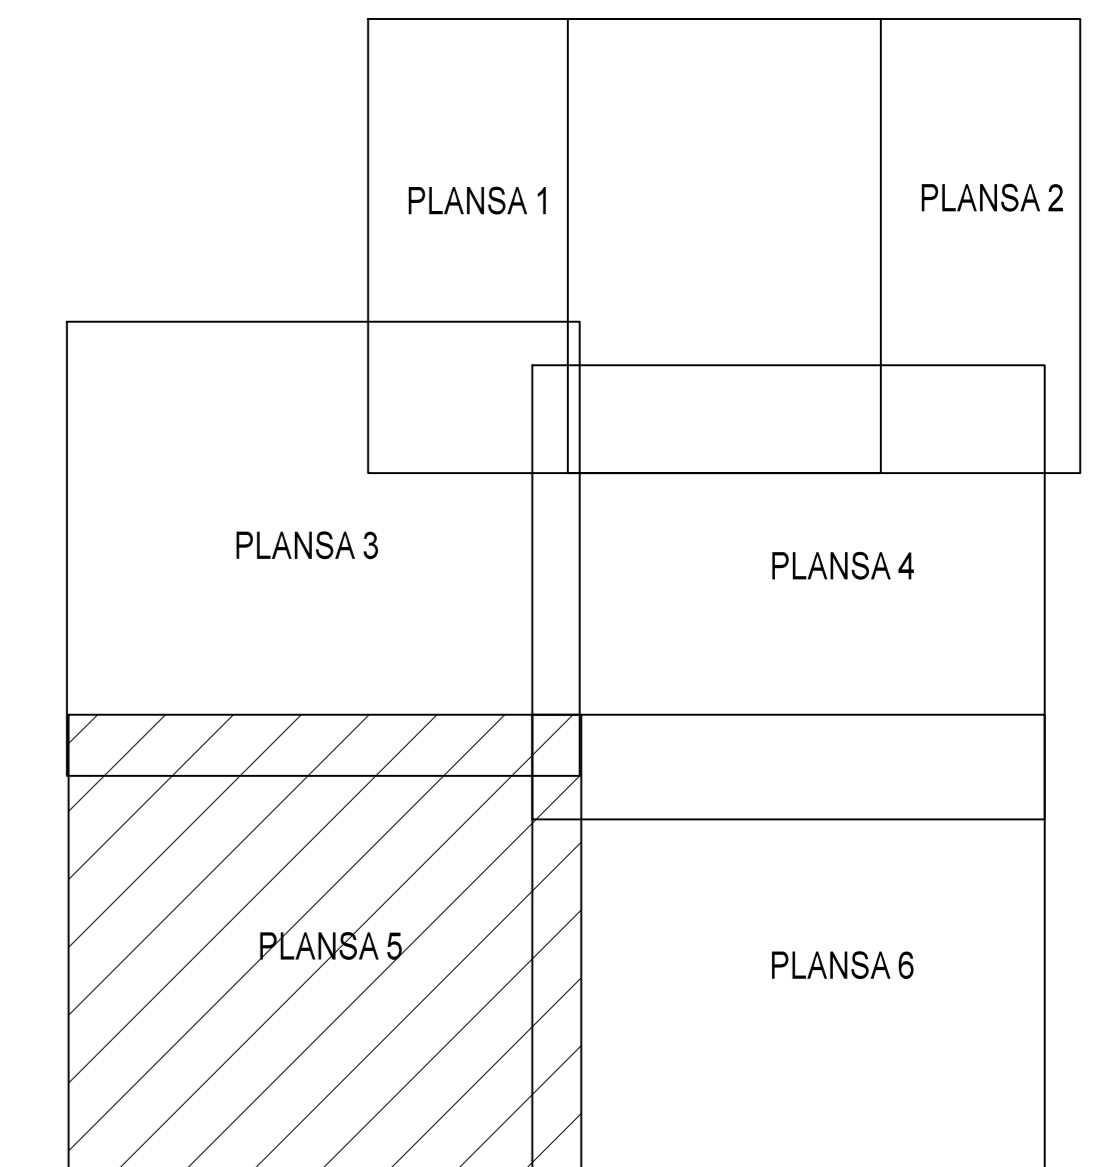

PLAN CADASTRAL
JUDET IALOMITA, UAT SCINTEIA
 Sectorul Cadastral 6

Spre publicare
 Scara 1:2000
 Sistem de proiectie "STEREO '70"
 - Plansa 5 -

SCHITA DE RACORDARE A PLANSELOR

LEGENDA

- Limită IMOBIL
- Limită SECTOR
- Limită UAT
- Limită INTRAVILAN
- Limită TARLA
- Număr SECTOR
- ID IMOBIL
- T1 Număr TARLA
- DE 7 Toponimie

SCHITA DISPUNERII SECTORULUI CADASTRAL