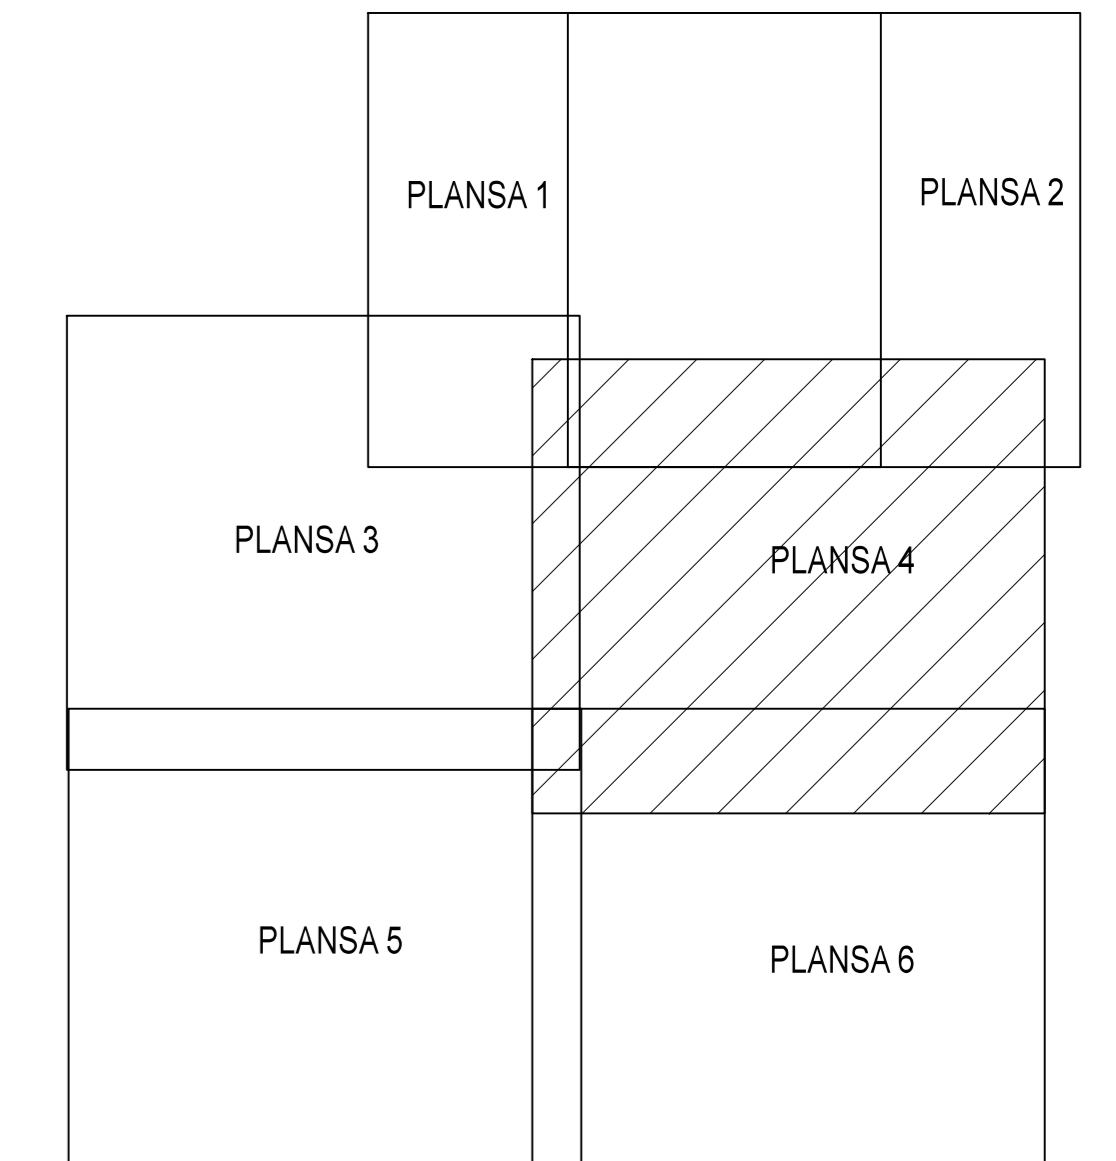

PLAN CADASTRAL
JUDET IALOMITA, UAT SCINTEIA
Sectorul Cadastral 6

Spre publicare
Scara 1:2000
Sistem de proiectie "STEREO '70"
- Plansa 4 -

SCHITA DE RACORDARE A PLANSELOR

LEGENDA

- Limită IMOBIL
- Limită SECTOR
- Limită UAT
- Limită INTRAVILAN
- Limită TARLA
- 1 Număr SECTOR
- 489 ID IMOBIL
- T1 Număr TARLA
- DE 7 Toponimie

SCHITA DISPUNERII SECTORULUI CADASTRAL

0001838	8352	2616	2617	2708	2843	0001838
	6652	2618		2709	2842	
	0452	3904		2710	2840	
	2452	2619		2711	2841	
	4352	2620		2712	2839	
	4452	2621		2713	2838	
	9452	2622		2714	2837	
0001838	9452	2623		2715	2836	0001838
	4452	2624		2716	2834	
	9452	3931		2717	2831	
	0952	2625		2718	2832	
	1552	2626		2719	2833	
	2552	2627		2720	2830	
0286	452	2627		2721	2828	
	952	3930		2722	2827	
	952	2628		2723	2826	
	952	2629		2724	2825	
	952	2630		2725	3894	
0001838	452	2631		2726	2823	0001838
	8552	2632		2727	2822	
	6952	2633		2728	2821	
	0952	2634		2729	2820	
	1952	2635		2730	2819	
	2952	2636		2731	2818	
	3952	2637		2732	2817	
0001838	452	2638		2733	2816	0001838
	952	3929		2734	13059	
	952	3928		2735	2814	
	952	2640		2736	2813	
	952	2641		2737	2812	
	952	2642		2738	2811	
	952	2643		2739	2810	
	952	2644		2740	2809	
	0752	2645		2741	2808	
	6166	2646		2742	2807	
	1252	2647		2743	2806	
	2252	2648		2744	2805	
	4252	2649		2745	2804	
	9166	2650		2746	2803	
	5252	2651		2747	2802	
	6252	2652		2748	2801	
	8252	2653		2749	2800	
	9252	2654		2750	2800	
	0352	2655		2751	2800	
	0852	2656		2752	2800	
	1852	2657		2753	2800	
	2852	2658		2754	2799	
	3852	2659		2755	2798	
	4852	2670		2756	2798	
	5852	2671		2757	2798	
	6852	2672		2758	2797	
	7852	2673		2759	2797	
	8852	2674		2760	2797	
	9852	2675		2761	2797	
	0952	2676		2762	2797	
	1952	2677		2763	2796	
	2952	2678		2764	2796	
	3952	2679				