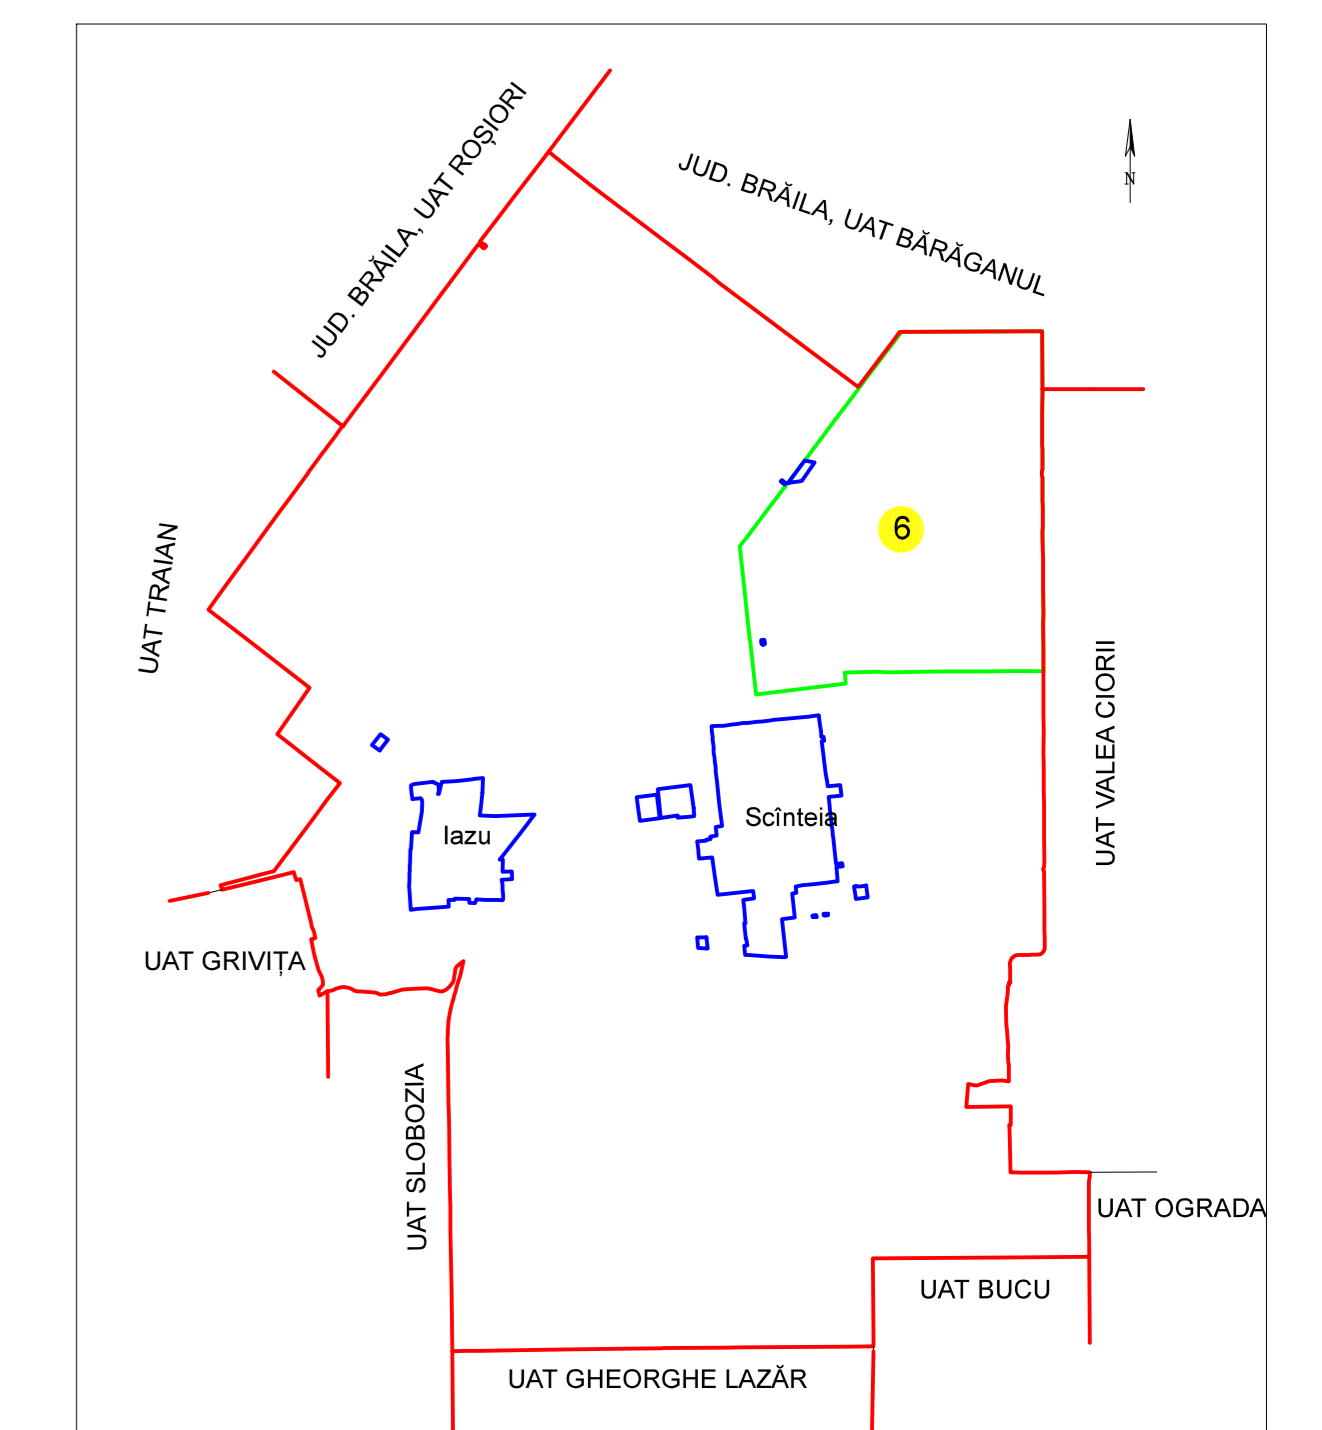

PLAN CADASTRAL
JUDET IALOMITA, UAT SCINTEIA
Sectorul Cadastral 6

Spre publicare
Scara 1:2000
Sistem de proiectie "STEREO '70"
- Plansa 4 -

SCHITA DE RACORDARE A PLANSELOR

LEGENDA

- Limită IMOBIL
- Limită SECTOR
- Limită UAT
- Limită INTRAVILAN
- Limită TARLA
- 1 Număr SECTOR
- 489 ID IMOBIL
- T1 Număr TARLA
- DE 7 Toponimie

SCHITA DISPUNERII SECTORULUI CADASTRAL

0001838	8352	2616	2617	2708	2843	0001838
	6652	2618		2709	2842	
	0452	3904		2710	2840	
	2452	2619		2711	2841	
	4352	2620		2712	2839	
	4452	2621		2713	2838	
	9452	2622		2714	2837	
0001838	9452	2623		2715	2836	0001838
	4452	2624		2716	2834	
	9452	3931		2717	2831	
	0952	2625		2718	2832	
	1552	2626		2719	2833	
	2552	2627		2720	2830	
0286	452	2627		2721	2828	
	952	3930		2722	2827	
	952	2628		2723	2826	
	952	2629		2724	2825	
	952	2630		2725	3894	
0001838	452	2631		2726	2823	0001838
	8552	2632		2727	2822	
	6952	2633		2728	2821	
	0952	2634		2729	2820	
	1952	2635		2730	2819	
	2952	2636		2731	2818	
	3952	2637		2732	2817	
0001838	452	2638		2733	2816	0001838
	952	3929		2734	13059	
	952	3928		2735	2814	
	952	2640		2736	2813	
	952	2641		2737	2812	
	952	2642		2738	2811	
	952	2643		2739	2810	
	952	2644		2740	2809	
	0752	2645		2741	2808	
	6166	2646		2742	2807	
	1252	2647		2743	2806	
	2252	2648		2744	2805	
	4252	2649		2745	2804	
	9166	2650		2746	2803	
	5252	2651		2747	2802	
	6252	2652		2748	2801	
	8252	2653		2749	2800	
	9252	2654		2750	2800	
	0352	2655		2751	2800	
	0852	2656		2752	2800	
	1852	2657		2753	2800	
	2852	2658		2754	2799	
	3852	2659		2755	2798	
	4852	2670		2756	2798	
	5852	2671		2757	2798	
	6852	2672		2758	2797	
	7852	2673		2759	2797	
	8852	2674		2760	2797	
	9852	2675		2761	2797	
	0952	2676		2762	2797	
	1952	2677		2763	2796	
	2952	2678		2764	2796	
	3952	2679				