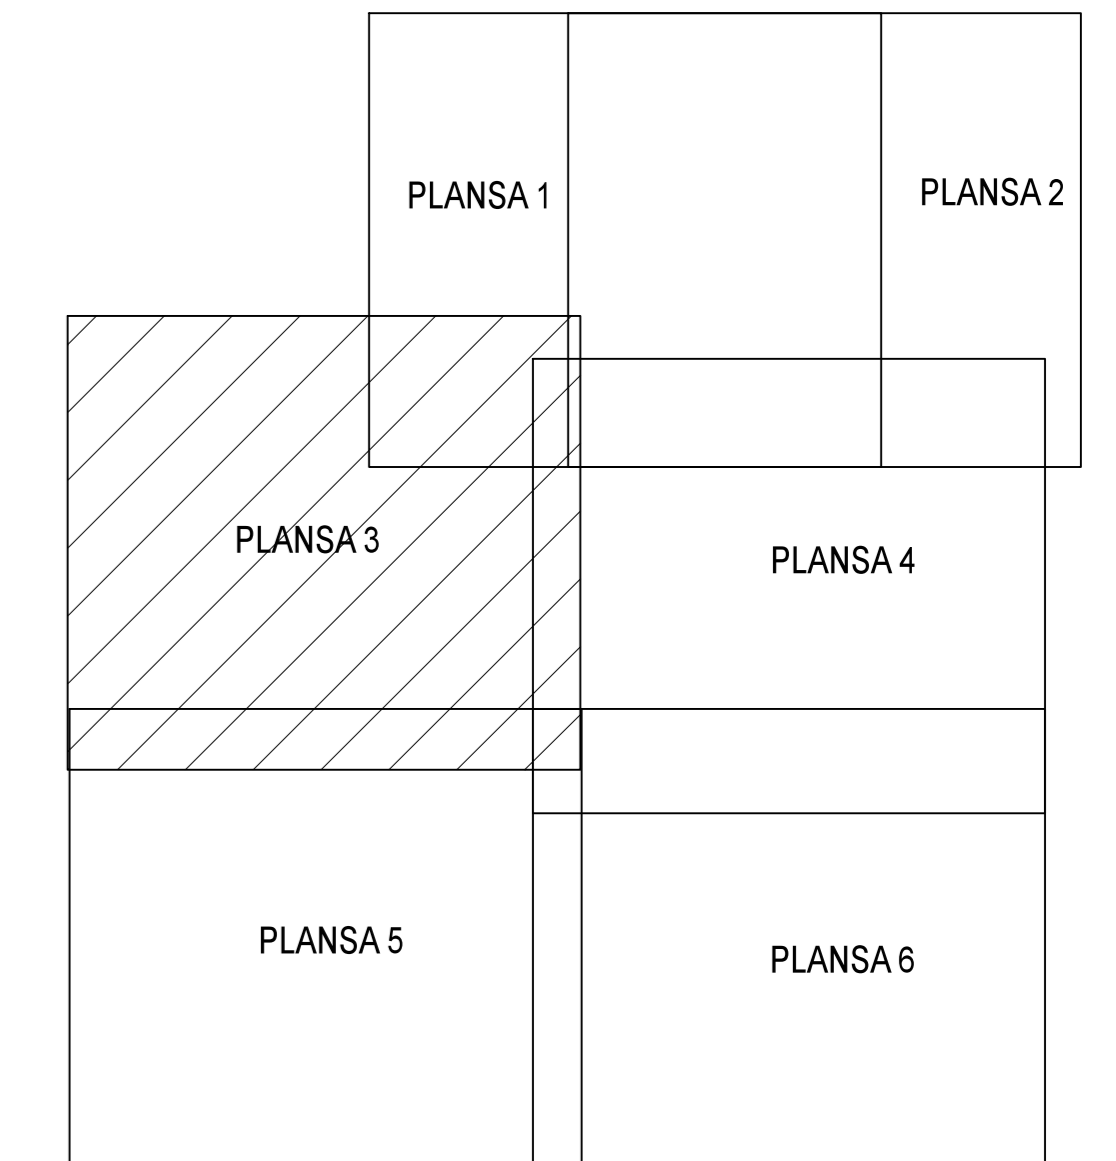

PLAN CADASTRAL
JUDET IALOMITA, UAT SCINTEIA
 Sectorul Cadastral 6

Spre publicare
 Scara 1:2000
 Sistem de proiectie "STEREO '70"
 - Plansa 3 -

SCHITA DE RACORDARE A PLANSELOR

LEGENDA

- Limită IMOBIL
- Limită SECTOR
- Limită UAT
- Limită INTRAVILAN
- Limită TARLA
- 1 Număr SECTOR
- 489 ID IMOBIL
- T1 Număr TARLA
- DE 7 Toponimie

SCHITA DISPUNERII SECTORULUI CADASTRAL