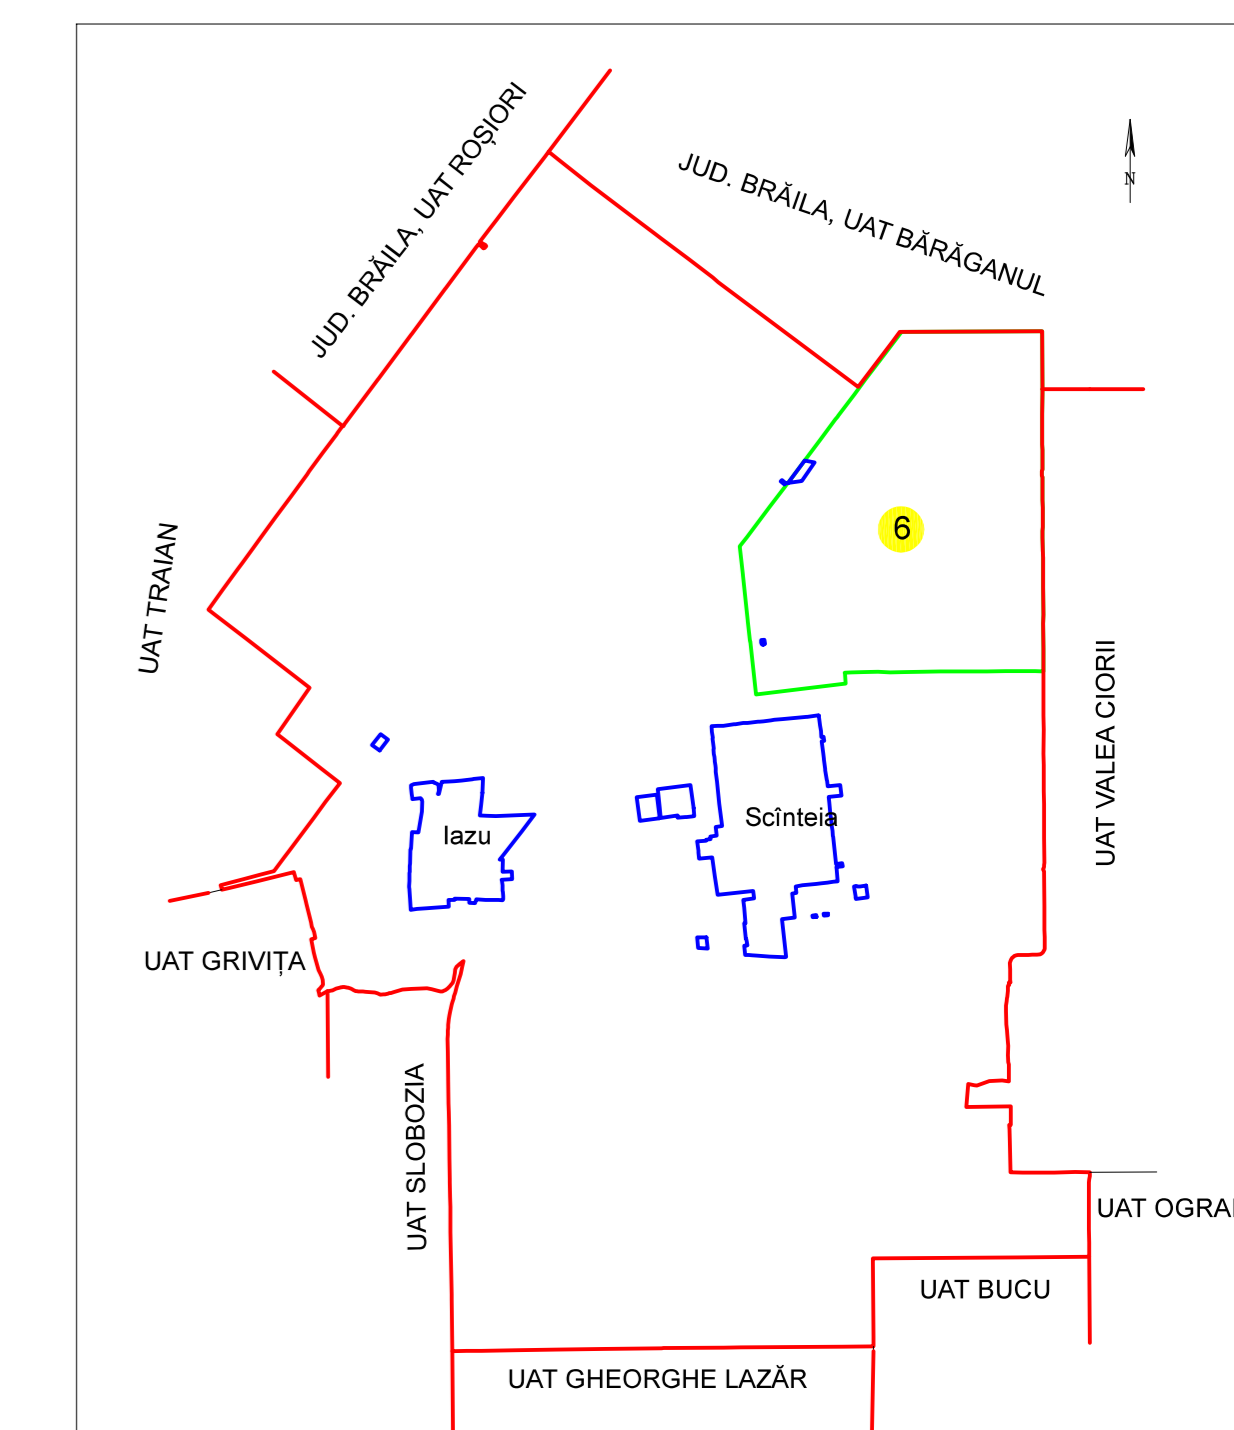

SCHITA DISPUNERII SECTORULUI CADASTRAL

UAT	ID IMOBIL	Număr TARLA	Toponimie	Coordonata X	Coordonata Y
JUD. BRĂILA, UAT BĂRĂGANUL	2477			3899	3902
	2478				
	2479				
	2480				
	2481				
	2482				
	2483				
	2484				
	2485				
	2486				
3906					
2487					
2488					
2489					
2490					
2491					
2492					
2493					
2494					
2495					
2486					
3909					
3907					
2487					
2488					
2489					
2490					
2491					
2492					
2493					
2494					
2495					
2486					
3909					
3907					
2487					
2488					
2489					
2490					
2491					
2492					
2493					
2494					
2495					
2486					
3909					
3907					
2487					
2488					
2489					
2490					
2491					
2492					
2493					
2494					
2495					
2486					
3909					
3907					
2487					
2488					
2489					
2490					
2491					
2492					
2493					
2494					
2495					
2486					
3909					
3907					
2487					
2488					
2489					
2490					
2491					
2492					
2493					
2494					
2495					
2486					
3909					
3907					
2487					
2488					
2489					
2490					
2491					
2492					
2493					
2494					
2495					
2486					
3909					
3907					
2487					
2488					
2489					
2490					
2491					
2492					
2493					
2494					
2495					
2486					
3909					
3907					
2487					
2488					
2489					
2490					
2491					
2492					
2493					
2494					
2495					
2486					
3909					
3907					
2487					
2488					
2489					
2490					
2491					
2492					
2493					
2494					
2495					
2486					
3909					
3907					
2487					
2488					
2489					
2490					
2491					
2492					
2493					
2494					
2495					
2486					
3909					
3907					
2487					
2488					
2489					
2490					
2491					
2492					
2493					
2494					
2495					
2486					
3909					
3907					
2487					
2488					
2489					
2490					
2491					
2492					
2493					
2494					
2495					
2486					
3909					
3907					
2487					
2488					
2489					
2490					
2491					
2492					
2493					
2494					
2495					
2486					
3909					
3907					
2487					
2488					
2489					
2490					
2491					
2492					
2493					
2494					
2495					
2486					
3909					
3907					
2487					
2488					
2489					
2490					
2491					
2492					
2493					
2494					
2495					
2486					
3909					
3907					
2487					
2488					
2489					
2490					
2491					
2492					
2493					
2494					
2495					
2486					
3909					
3907					
2487					
2488					
2489					
2490					
2491					
2492					
2493					
2494					
2495					
2486					
3909					
3907					
2487					
2488					
2489					
2490					
2491					
2492					
2493					
2494					
2495					
2486					
3909					
3907					
2487					
2488					
2489					
2490