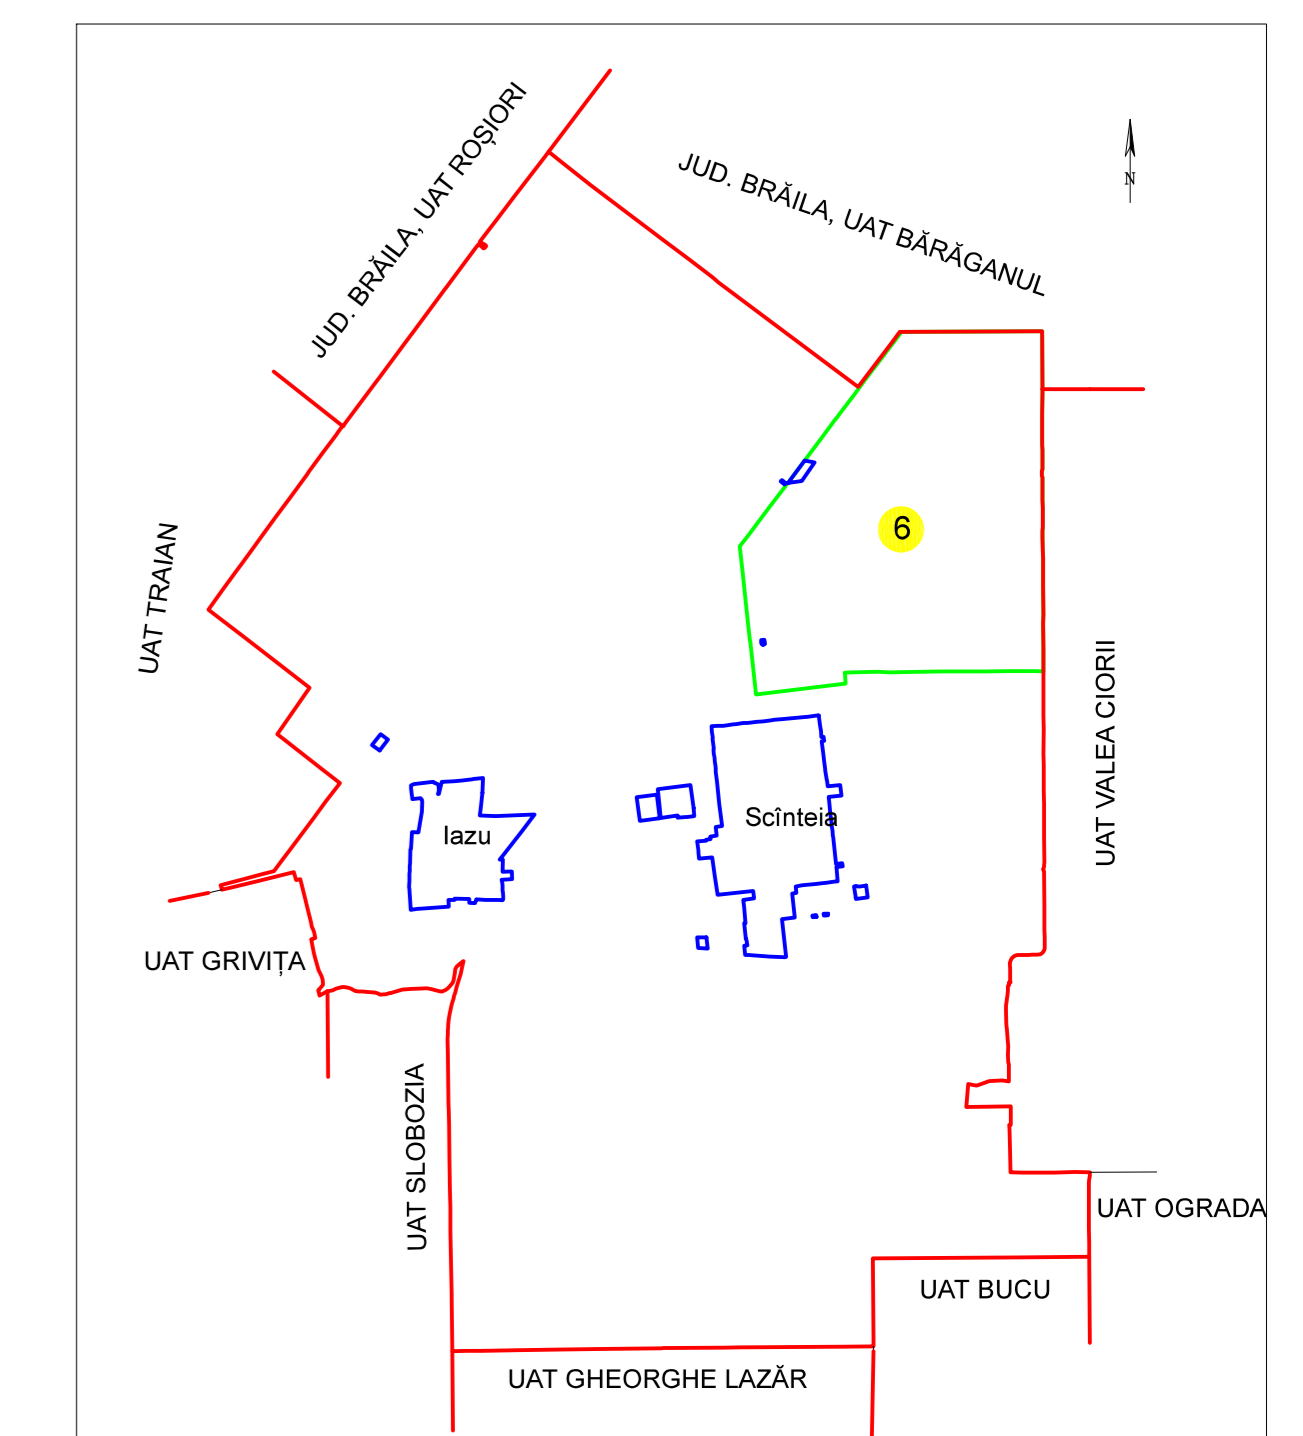

PLAN CADASTRAL

JUDET IALOMITA, UAT SCINTEIA

Sectorul Cadastral 6

Spre publicare
 Scara 1:2000
 Sistem de proiectie "STEREO '70"
 - Plansa 1 -

SCHITA DE RACORDARE A PLANSELOR

LEGENDA

- Limită IMOBIL
- Limită SECTOR
- Limită UAT
- Limită INTRAVILAN
- Limită TARLA
- Număr SECTOR
- 489 ID IMOBIL
- T1 Număr TARLA
- DE 7 Toponimie

SCHITA DISPUNERII SECTORULUI CADASTRAL

367600	367400	367200	367000	366800	366600	366400	366200	366000	365800	365600	365400	365200	365000	364800	364600	364400	364200	364000	363800	363600	363400	363200	363000	362800	362600	362400	362200	362000	361800	361600	361400	361200	361000	360800	360600	360400	360200	360000																																																																																																																																																																								
2495	2486	3907	2487	2488	2489	2500	2501	3910	2502	2503	2504	2506	2507	2508	2509	2510	2511	2512	2513	2514	2515	2516	2517	2518	2519	2520	2521	2522	2523	2524	2525	2526	2527	2528	2529	2530	2531	2532	2533	2534	2535	2536	2537	2538	2539	2540	2541	2542	2543	2544	2545	2546	2547	2548	2549	2550	2551	2552	2553	2554	2555	2556	2557	2558	2559	2560	2561	2562	2563	2564	2565	2566	2567	2568	2569	2570	2571	2572	2573	2574	2575	2576	2577	2578	2579	2580	2581	2582	2583	2584	2585	2586	2587	2588	2589	2590	2591	2592	2593	2594	2595	2596	2597	2598	2599	2600	2601	2602	2603	2604	2605	2606	2607	2608	2609	2610	2611	2612	2613	2614	2615	2616	2617	2618	2619	2620	2621	2622	2623	2624	2625	2626	2627	2628	2629	2630	2631	2632	2633	2634	2635	2636	2637	2638	2639	2640	2641	2642	2643	2644	2645	2646	2647	2648	2649	2650	2651	2652	2653	2654	2655	2656	2657	2658	2659	2660	2661	2662	2663	2664	2665	2666	2667	2668	2669	2670	2671	2672	2673	2674	2675	2676	2677	2678	2679	2680	2681	2682	2683	2684	2685	2686	2687	2688	2689	2690	2691	2692	2693	2694	2695	2696	2697	2698	2699	2700