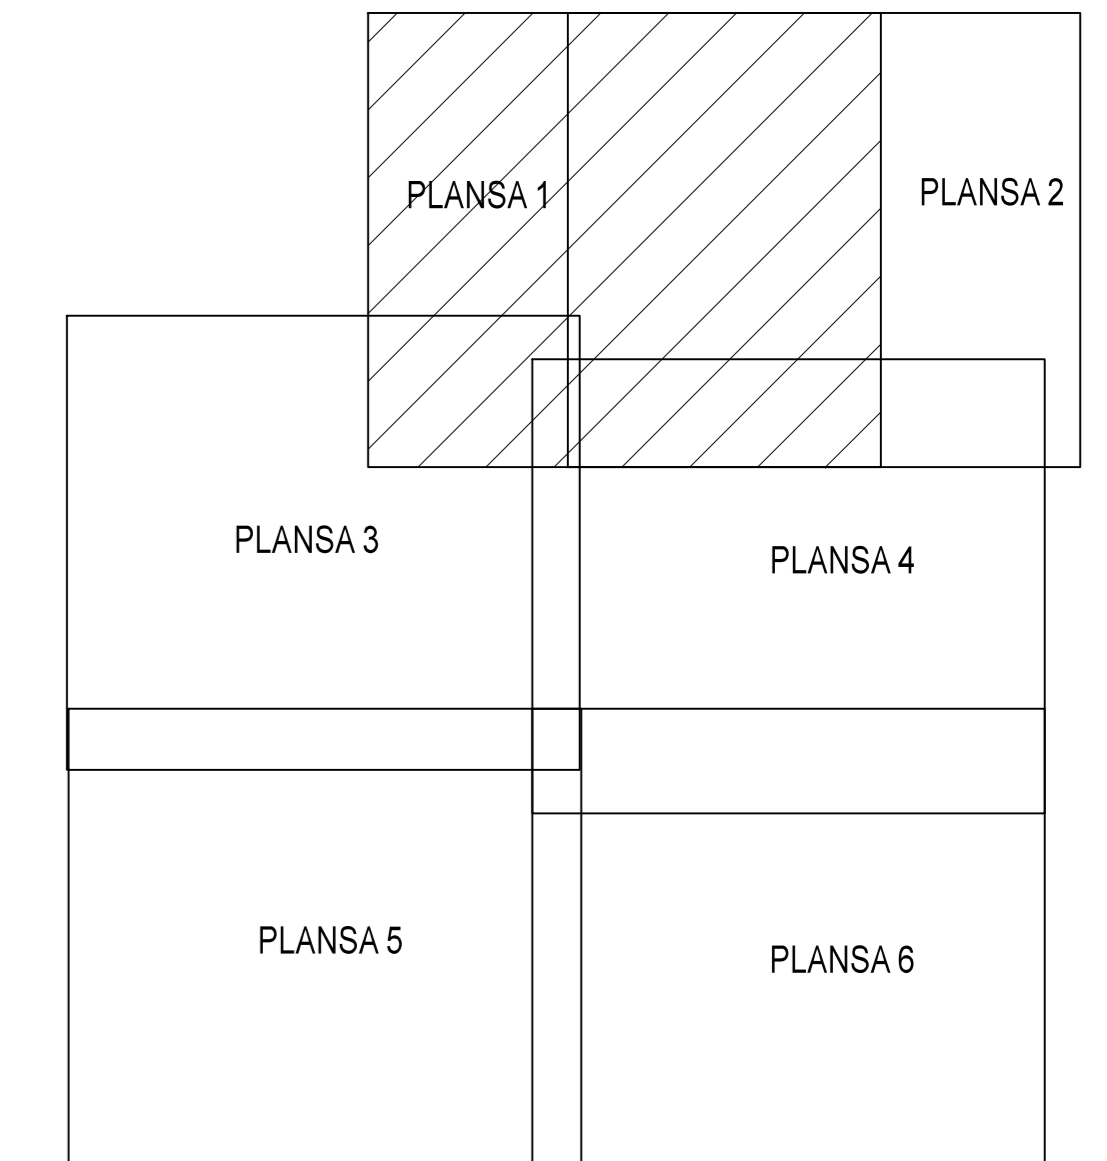

PLAN CADASTRAL

JUDET IALOMITA, UAT SCINTEIA

Sectorul Cadastral 6

Spre publicare
 Scara 1:2000
 Sistem de proiectie "STEREO '70"
 - Plansa 1 -

SCHITA DE RACORDARE A PLANSELOR

LEGENDA

- Limită IMOBIL
- Limită SECTOR
- Limită UAT
- Limită INTRAVILAN
- Limită TARLA
- Număr SECTOR
- 489 ID IMOBIL
- T1 Număr TARLA
- DE 7 Toponimie

SCHITA DISPUNERII SECTORULUI CADASTRAL

367600	367400	367200	367000	366800	366600	366400	366200	366000	365800	365600	365400	365200	365000	364800	364600	364400	364200	364000	363800	363600	363400	363200	363000	362800	362600	362400	362200	362000	361800	361600	361400	361200	361000	360800	360600	360400	360200	360000																																																																																																																																																																								
2495	2486	3907	2487	2488	2489	2500	2501	3910	2502	2503	2504	2506	2507	2508	2509	2510	2511	2512	2513	2514	2515	2516	2517	2518	2519	2520	2521	2522	2523	2524	2525	2526	2527	2528	2529	2530	2531	2532	2533	2534	2535	2536	2537	2538	2539	2540	2541	2542	2543	2544	2545	2546	2547	2548	2549	2550	2551	2552	2553	2554	2555	2556	2557	2558	2559	2560	2561	2562	2563	2564	2565	2566	2567	2568	2569	2570	2571	2572	2573	2574	2575	2576	2577	2578	2579	2580	2581	2582	2583	2584	2585	2586	2587	2588	2589	2590	2591	2592	2593	2594	2595	2596	2597	2598	2599	2600	2601	2602	2603	2604	2605	2606	2607	2608	2609	2610	2611	2612	2613	2614	2615	2616	2617	2618	2619	2620	2621	2622	2623	2624	2625	2626	2627	2628	2629	2630	2631	2632	2633	2634	2635	2636	2637	2638	2639	2640	2641	2642	2643	2644	2645	2646	2647	2648	2649	2650	2651	2652	2653	2654	2655	2656	2657	2658	2659	2660	2661	2662	2663	2664	2665	2666	2667	2668	2669	2670	2671	2672	2673	2674	2675	2676	2677	2678	2679	2680	2681	2682	2683	2684	2685	2686	2687	2688	2689	2690	2691	2692	2693	2694	2695	2696	2697	2698	2699	2700