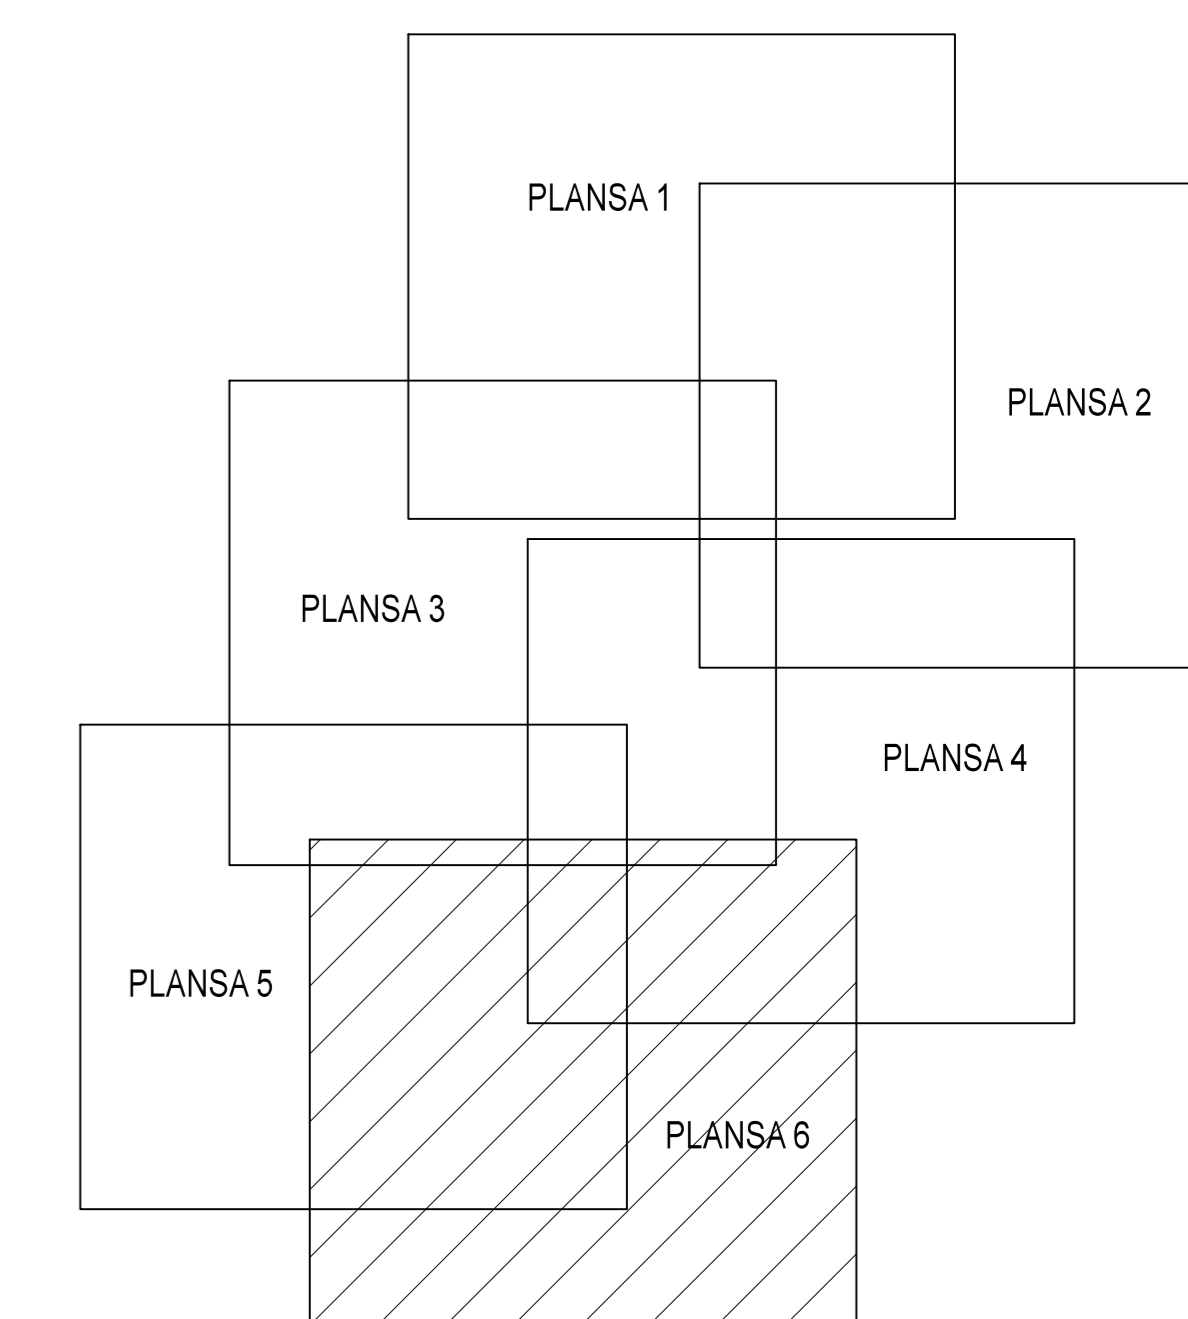

PLAN CADASTRAL

JUDET IALOMITA, UAT SCINTEIA

Sectorul Cadastral 5

Spre publicare
 Scara 1:2000
 Sistem de proiectie "STEREO '70"
 - Plansa 6 -

SCHITA DE RACORDARE A PLANSELOR

LEGENDA

	Limită IMOBIL
	Limită SECTOR
	Limită UAT
	Limită INTRAVILAN
	Limită TARLA
	Număr SECTOR
	ID IMOBIL
	T1 Număr TARLA
	DE 7 Toponimie

SCHITA DISPUNERII SECTORULUI CADASTRAL