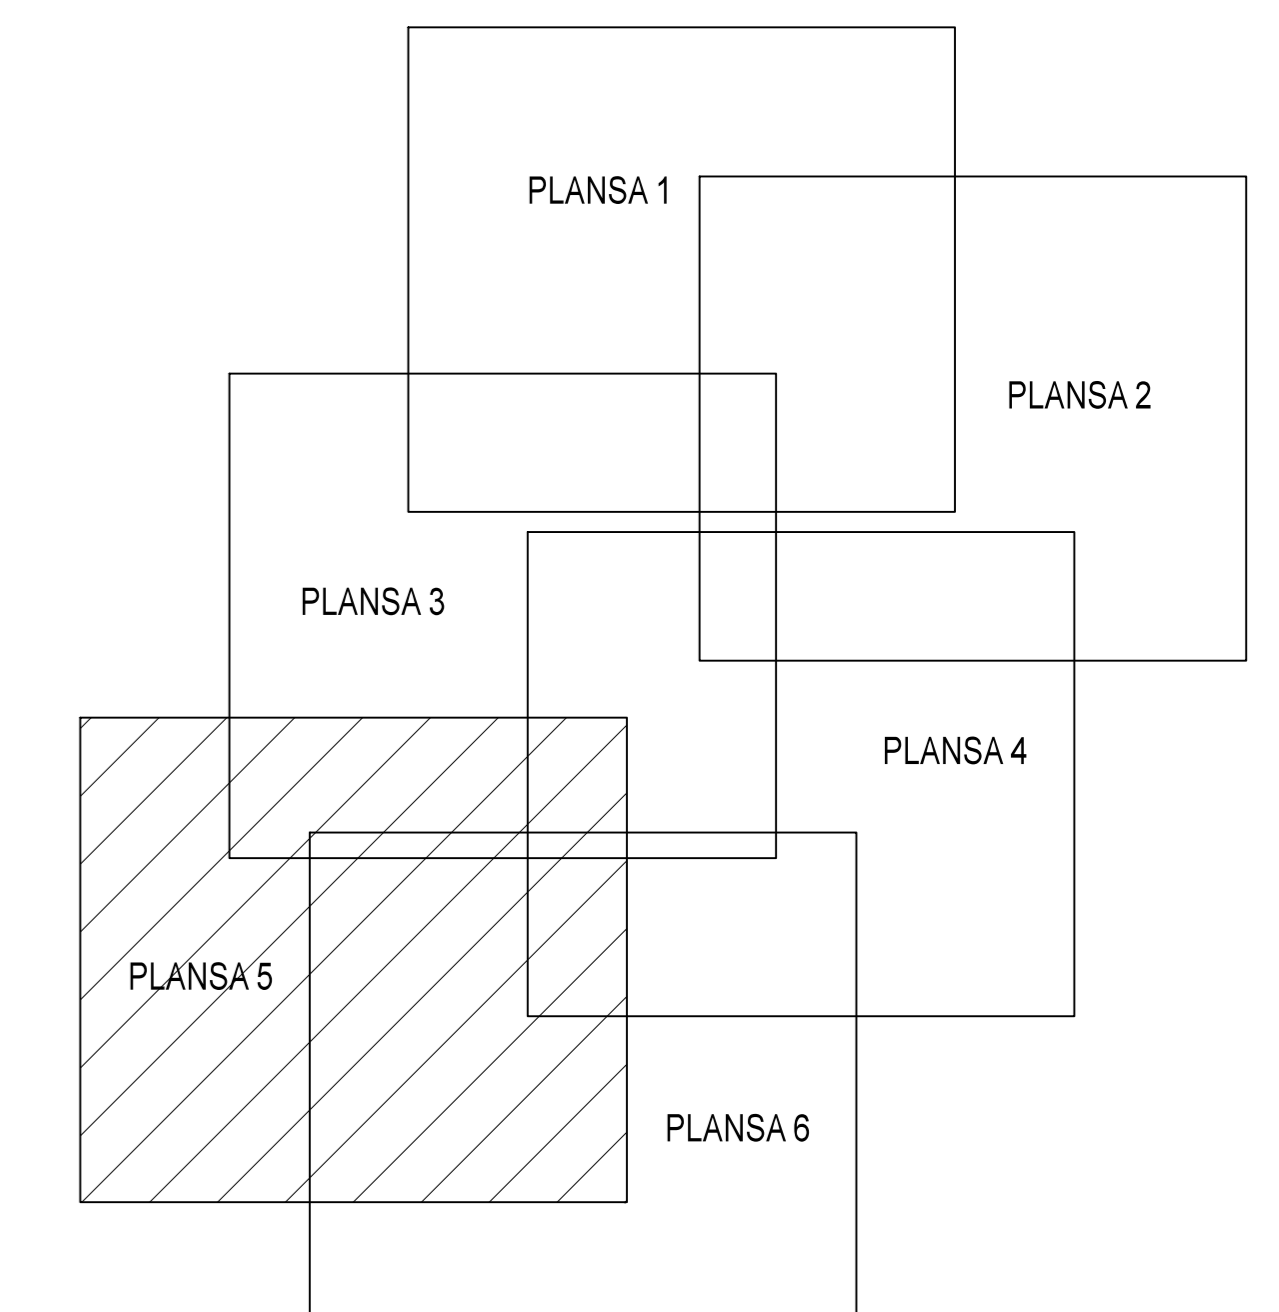

PLAN CADASTRAL
JUDET IALOMITA, UAT SCINTEIA
 Sectorul Cadastral 5

Spre publicare
 Scara 1:2000
 Sistem de proiectie "STEREO '70"
 - Plansa 5 -

SCHITA DE RACORDARE A PLANSELOR

LEGENDA

	Limită IMOBIL
	Limită SECTOR
	Limită UAT
	Limită INTRAVILAN
	Limită TARLA
	Număr SECTOR
	ID IMOBIL
	Număr TARLA
	Toponimie

SCHITA DISPUNERII SECTORULUI CADASTRAL