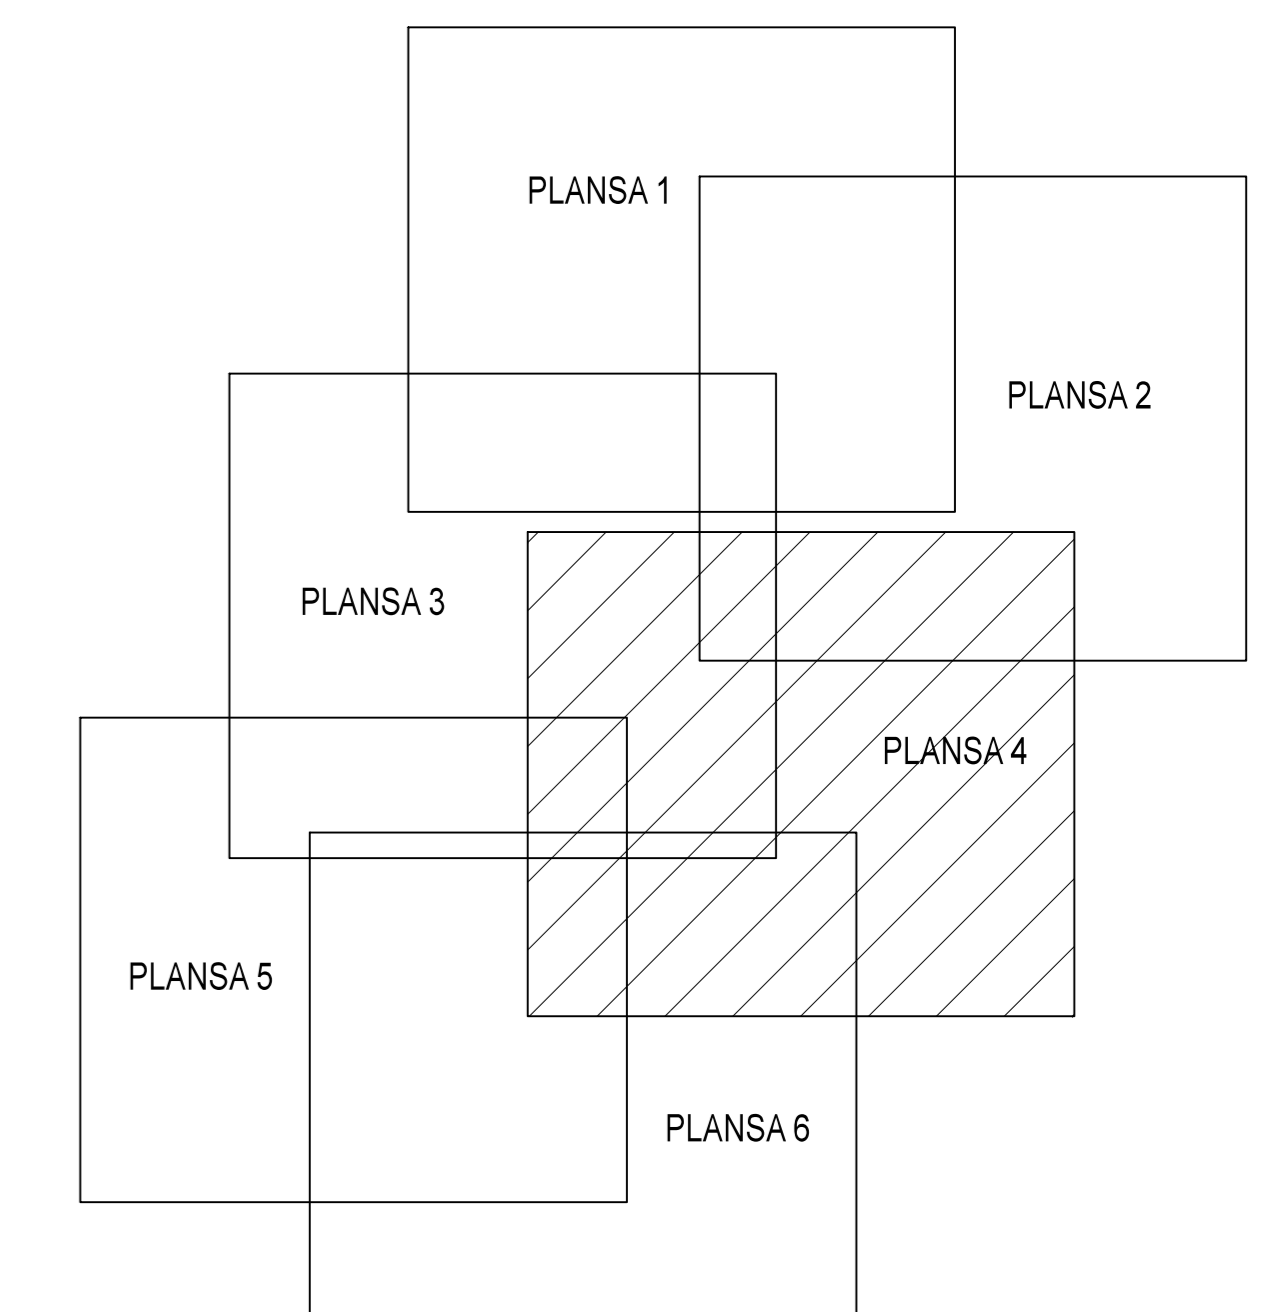

PLAN CADASTRAL
JUDET IALOMITA, UAT SCINTEIA
 Sectorul Cadastral 5

Spre publicare
 Scara 1:2000
 Sistem de proiectie "STEREO '70"
 - Plansa 4 -

SCHITA DE RACORDARE A PLANSELOR

LEGENDA

	Limită IMOBIL
	Limită SECTOR
	Limită UAT
	Limită INTRAVILAN
	Limită TARLA
	Număr SECTOR
	ID IMOBIL
	Număr TARLA
	Toponimie

SCHITA DISPUNERII SECTORULUI CADASTRAL