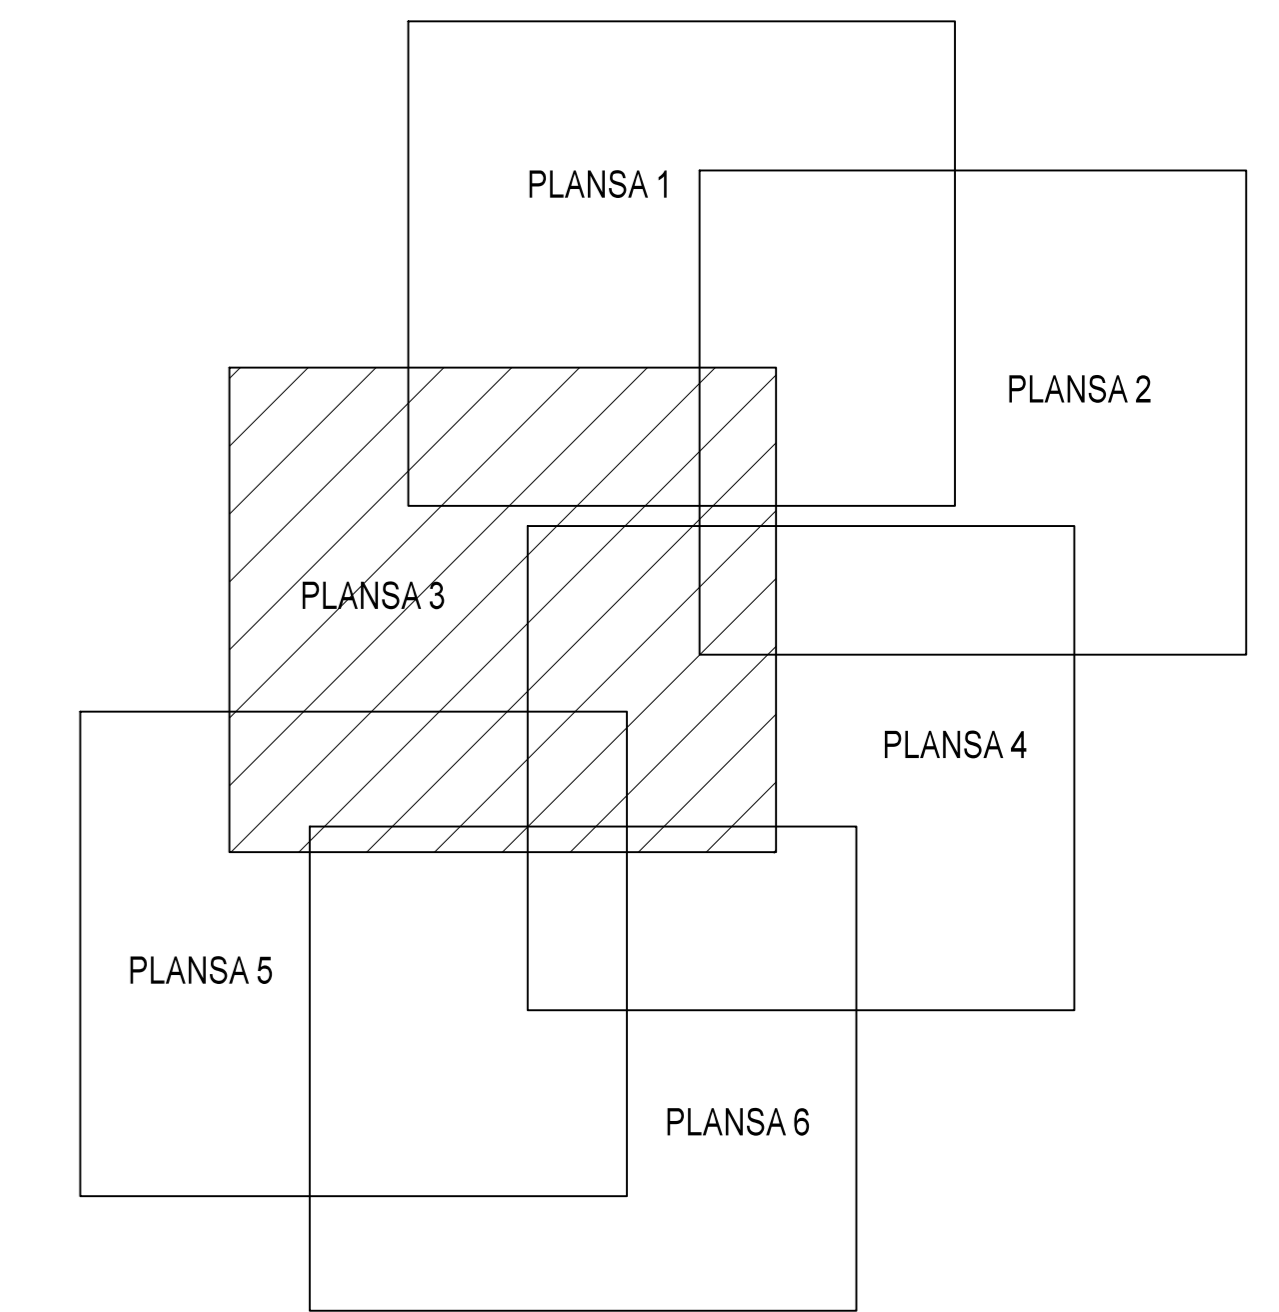

PLAN CADASTRAL
JUDET IALOMITA, UAT SCINTEIA
 Sectorul Cadastral 5

Spre publicare
 Scara 1:2000
 Sistem de proiectie "STEREO '70"
 - Plansa 3 -

SCHITA DE RACORDARE A PLANSELOR

LEGENDA

	Limită IMOBIL
	Limită SECTOR
	Limită UAT
	Limită INTRAVILAN
	Limită TARLA
	Număr SECTOR
489	ID IMOBIL
T1	Număr TARLA
DE 7	Toponimie

SCHITA DISPUNERII SECTORULUI CADASTRAL