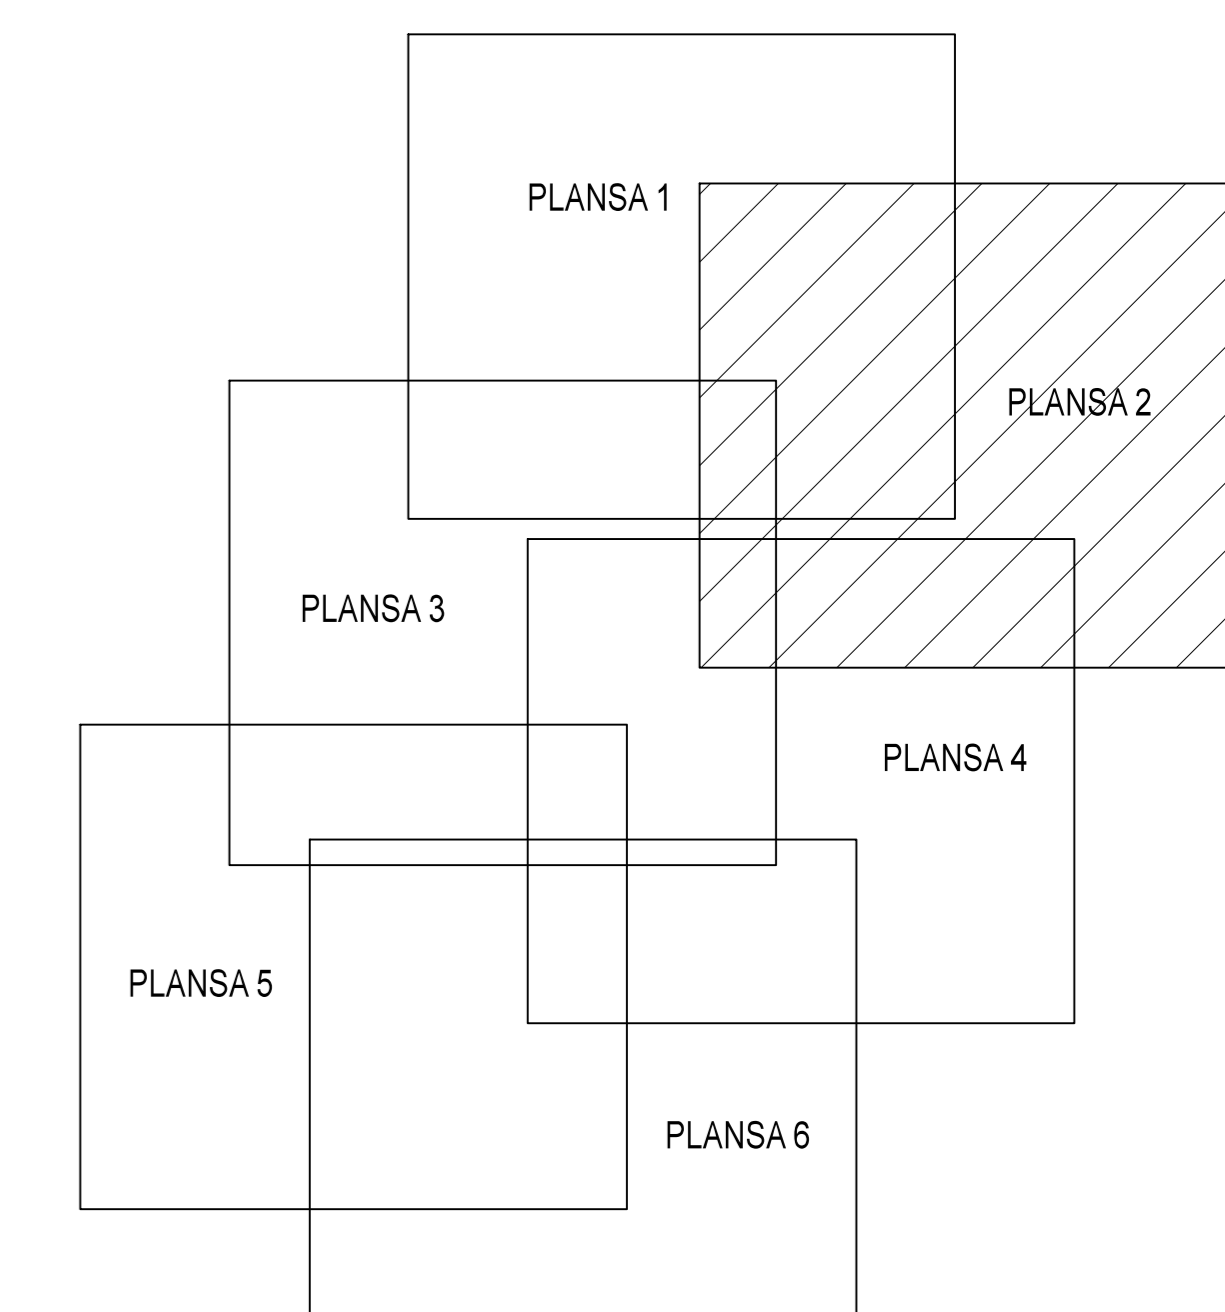

PLAN CADASTRAL
JUDET IALOMITA, UAT SCINTEIA
 Sectorul Cadastral 5

Spre publicare
 Scara 1:2000
 Sistem de proiectie "STEREO '70"
 - Plansa 2 -

SCHITA DE RACORDARE A PLANSELOR

LEGENDA

	Limită IMOBIL
	Limită SECTOR
	Limită UAT
	Limită INTRAVILAN
	Limită TARLA
	Număr SECTOR
	ID IMOBIL
	Număr TARLA
	Toponimie

SCHITA DISPUNERII SECTORULUI CADASTRAL