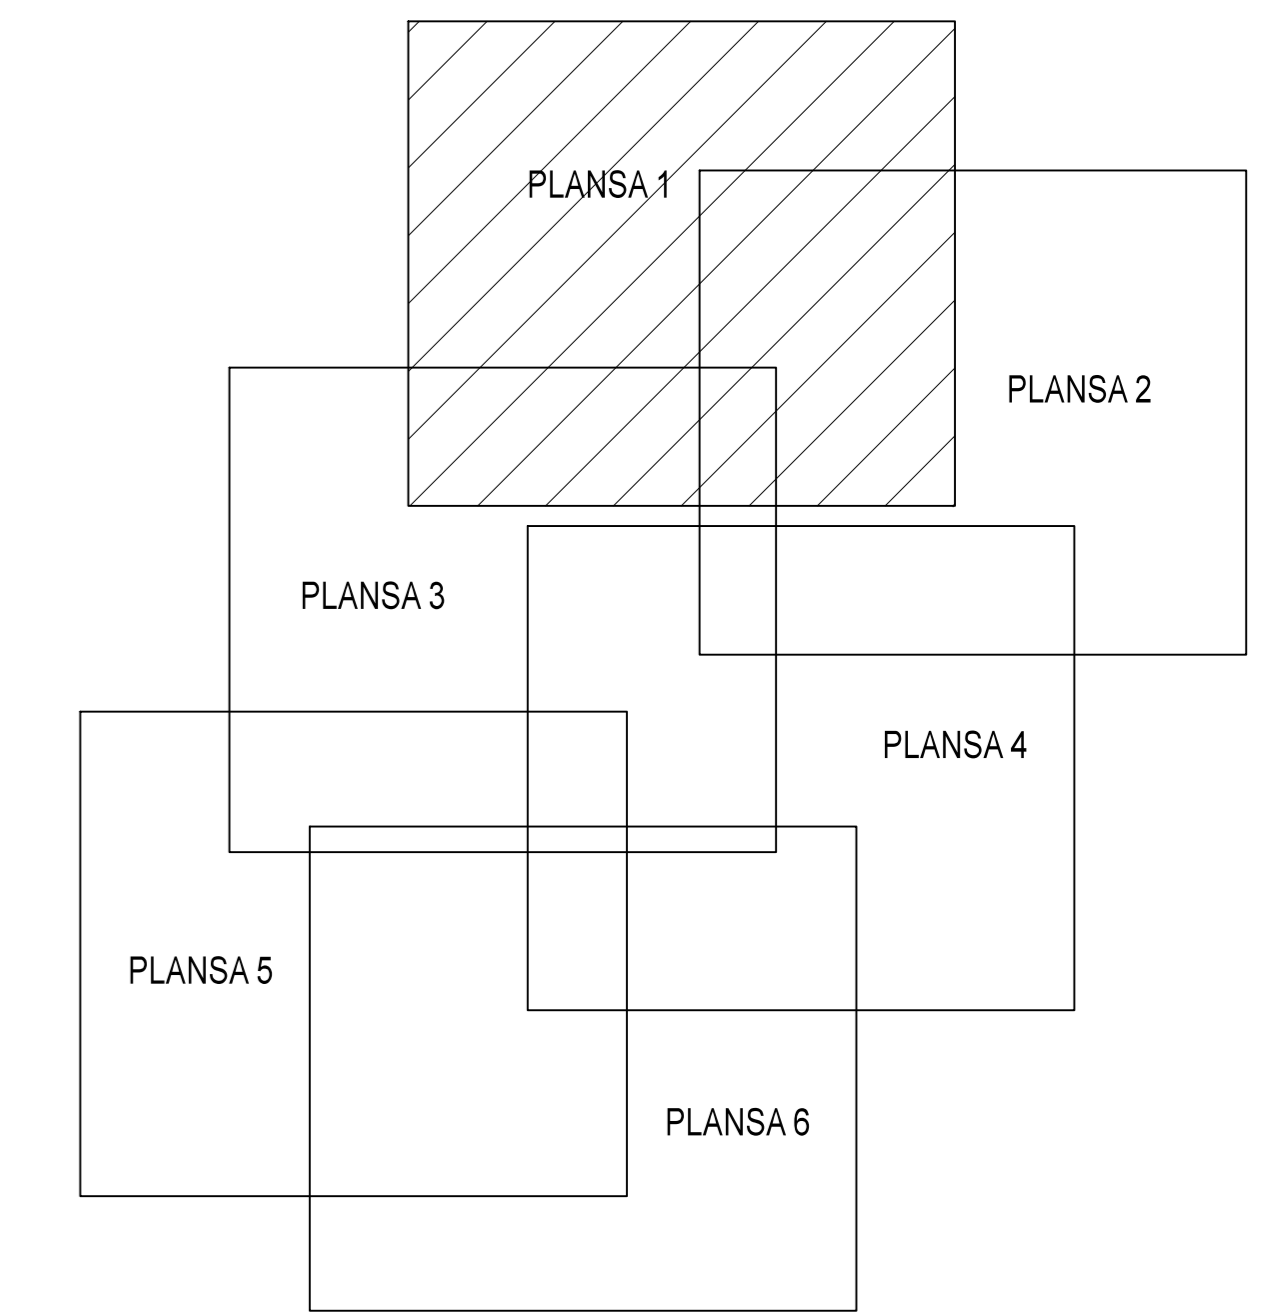

PLAN CADASTRAL
JUDET IALOMITA, UAT SCINTEIA
Sectorul Cadastral 5

Spre publicare
 Scara 1:2000
 Sistem de proiectie "STEREO '70"
 - Plansa 1 -

SCHITA DE RACORDARE A PLANSELOR

LEGENDA

	Limită IMOBIL
	Limită SECTOR
	Limită UAT
	Limită INTRAVILAN
	Limită TARLA
	Număr SECTOR
489	ID IMOBIL
T1	Număr TARLA
DE 7	Toponimie

SCHITA DISPUNERII SECTORULUI CADASTRAL