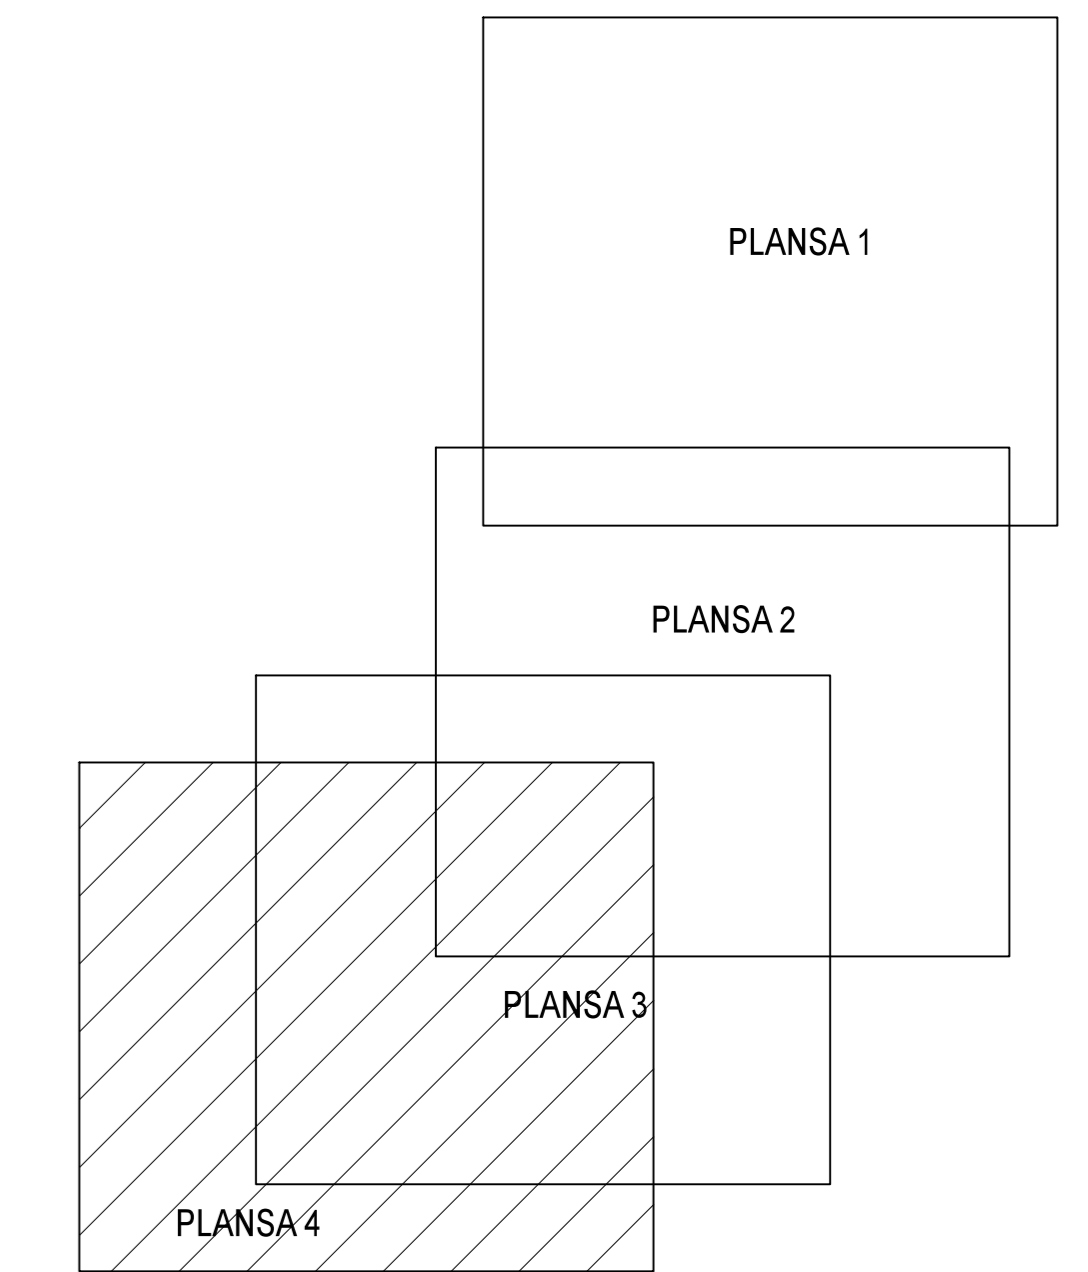

# PLAN CADASTRAL

### Sectorul Cadastral 4

Spre publicare  
 Scara 1:2000  
 Sistem de proiectie "STEREO '70"  
 - Plansa 4 -

SCHITA DE RACORDARE A PLANSELOR

LEGENDA

- Limită IMOBIL
- Limită SECTOR
- Limită UAT
- Limită INTRAVILAN
- Limită TARLA
- Număr SECTOR
- 489 ID IMOBIL
- T1 Număr TARLA
- DE 7 Toponimie

SCHITA DISPUNERII SECTORULUI CADASTRAL