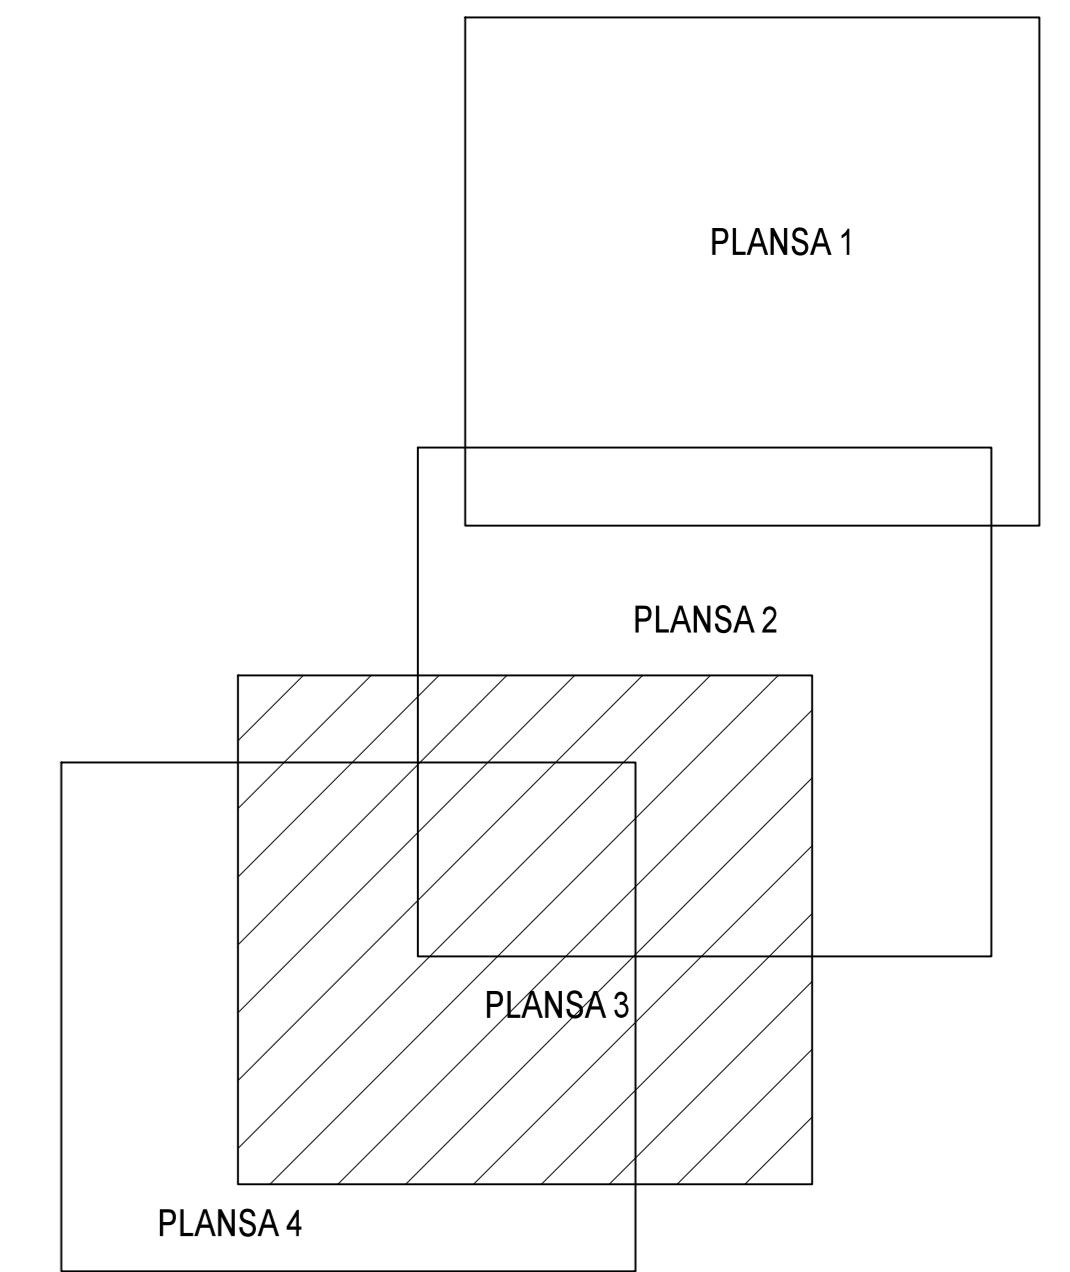

LEGENDA

PLAN CADASTRAL
JUDET IALOMITA, UAT SCINTEIA
Sectorul Cadastral 4

Spre publicare
Scara 1:2000
Sistem de proiectie "STEREO '70"
- Plansa 3 -

SCHITA DE RACORDARE A PLANSELOR