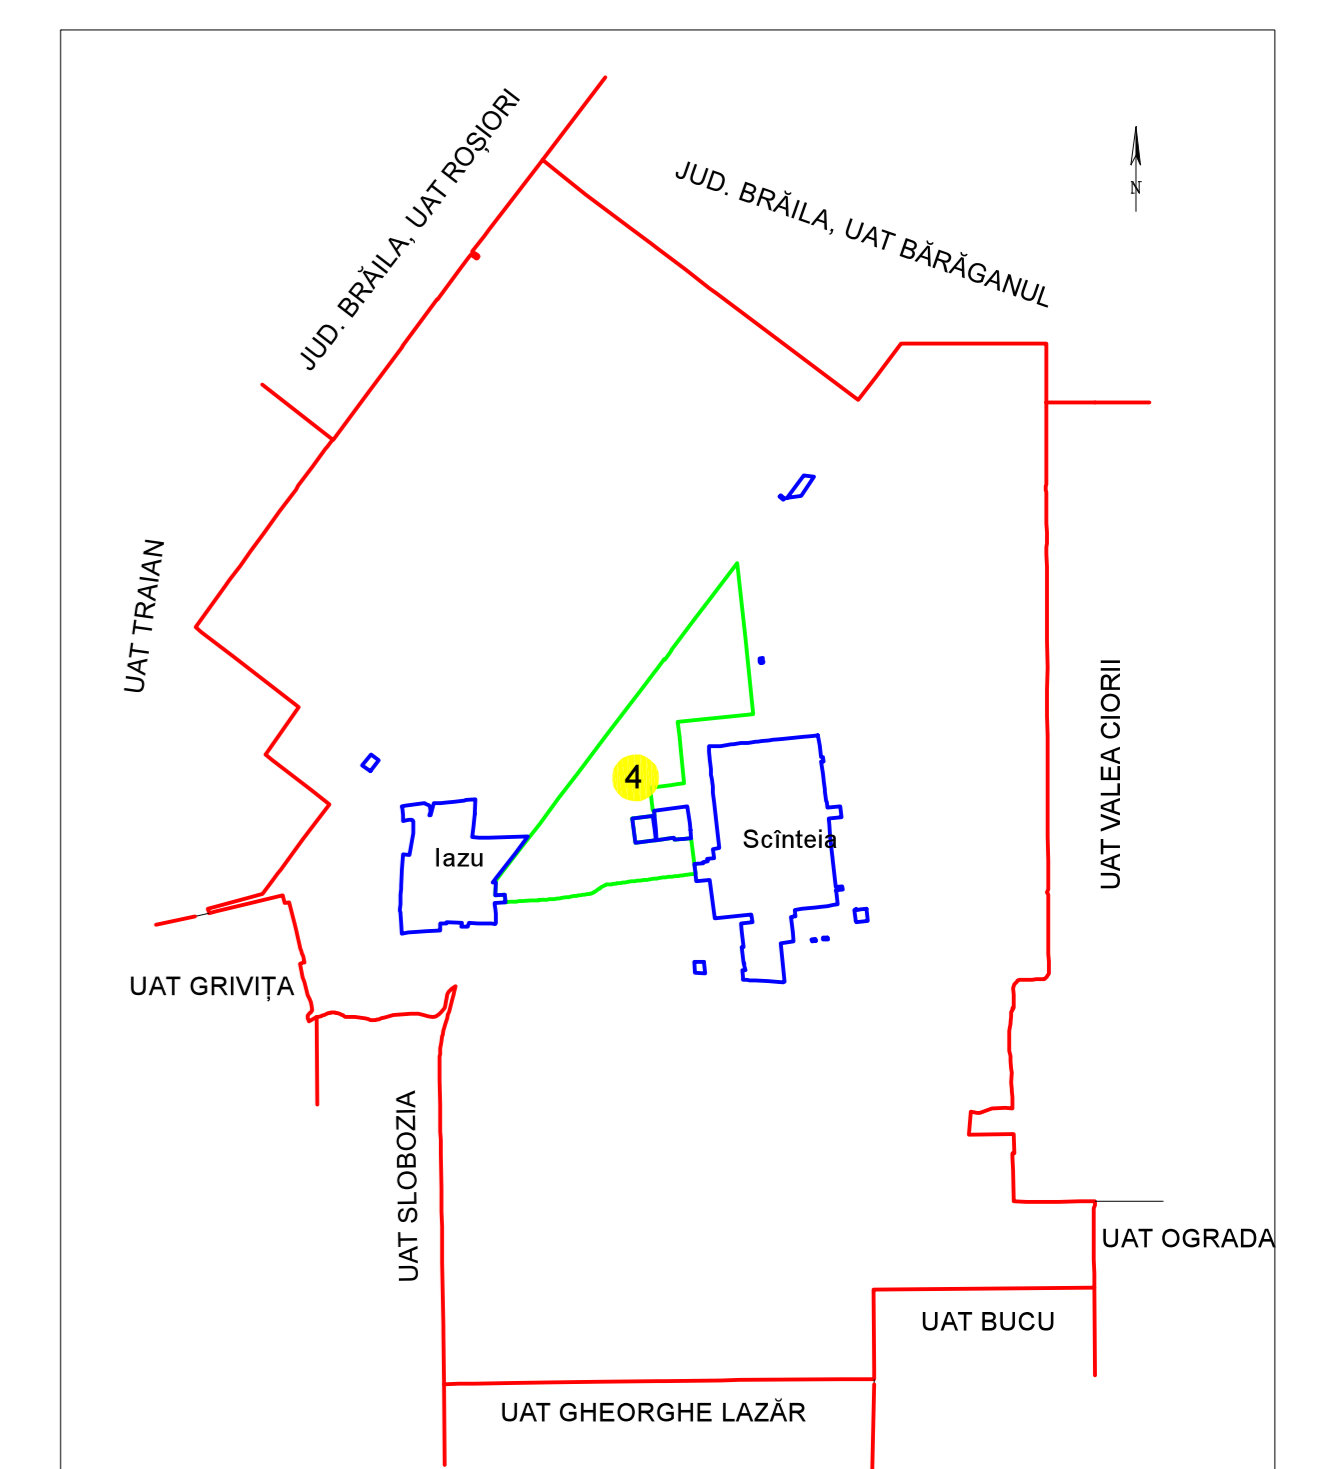

SCHITA DISPUNERII SECTORULUI CADASTRAL