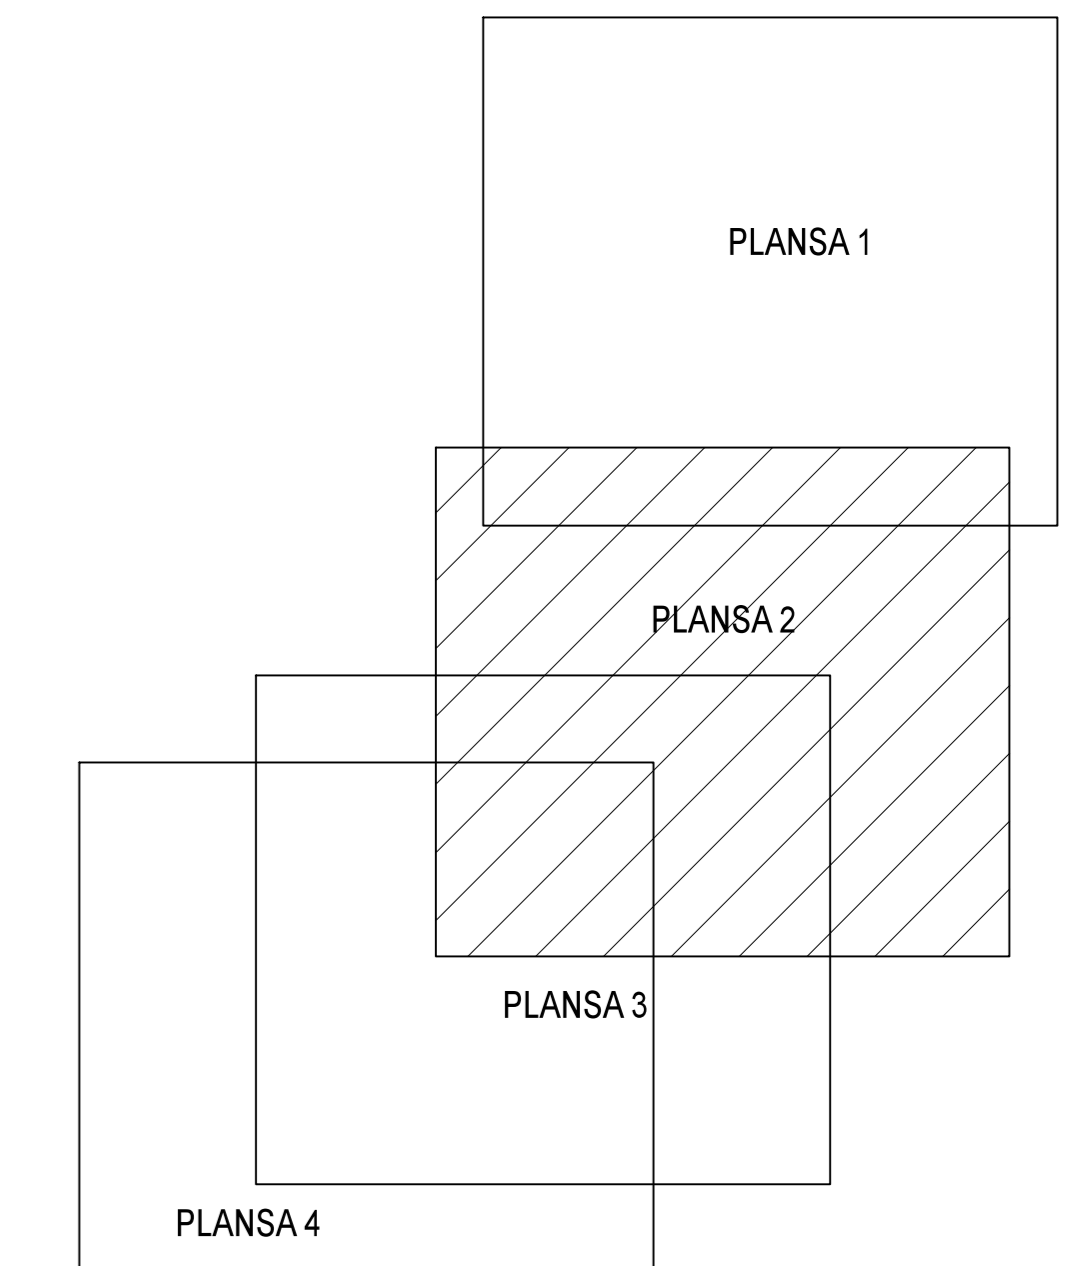

PLAN CADASTRAL
JUDET IALOMITA, UAT SCINTEIA
Sectorul Cadastral 4

Spre publicare
 Scara 1:2000
 Sistem de proiectie "STEREO '70"
 - Plansa 2 -

SCHITA DE RACORDARE A PLANSELOR

LEGENDA

- Limită IMOBIL
- Limită SECTOR
- Limită UAT
- Limită INTRAVILAN
- Limită TARLA
- ④ Număr SECTOR
- 489 ID IMOBIL
- T1 Număr TARLA
- DE 7 Toponimie

SCHITA DISPUNERII SECTORULUI CADASTRAL