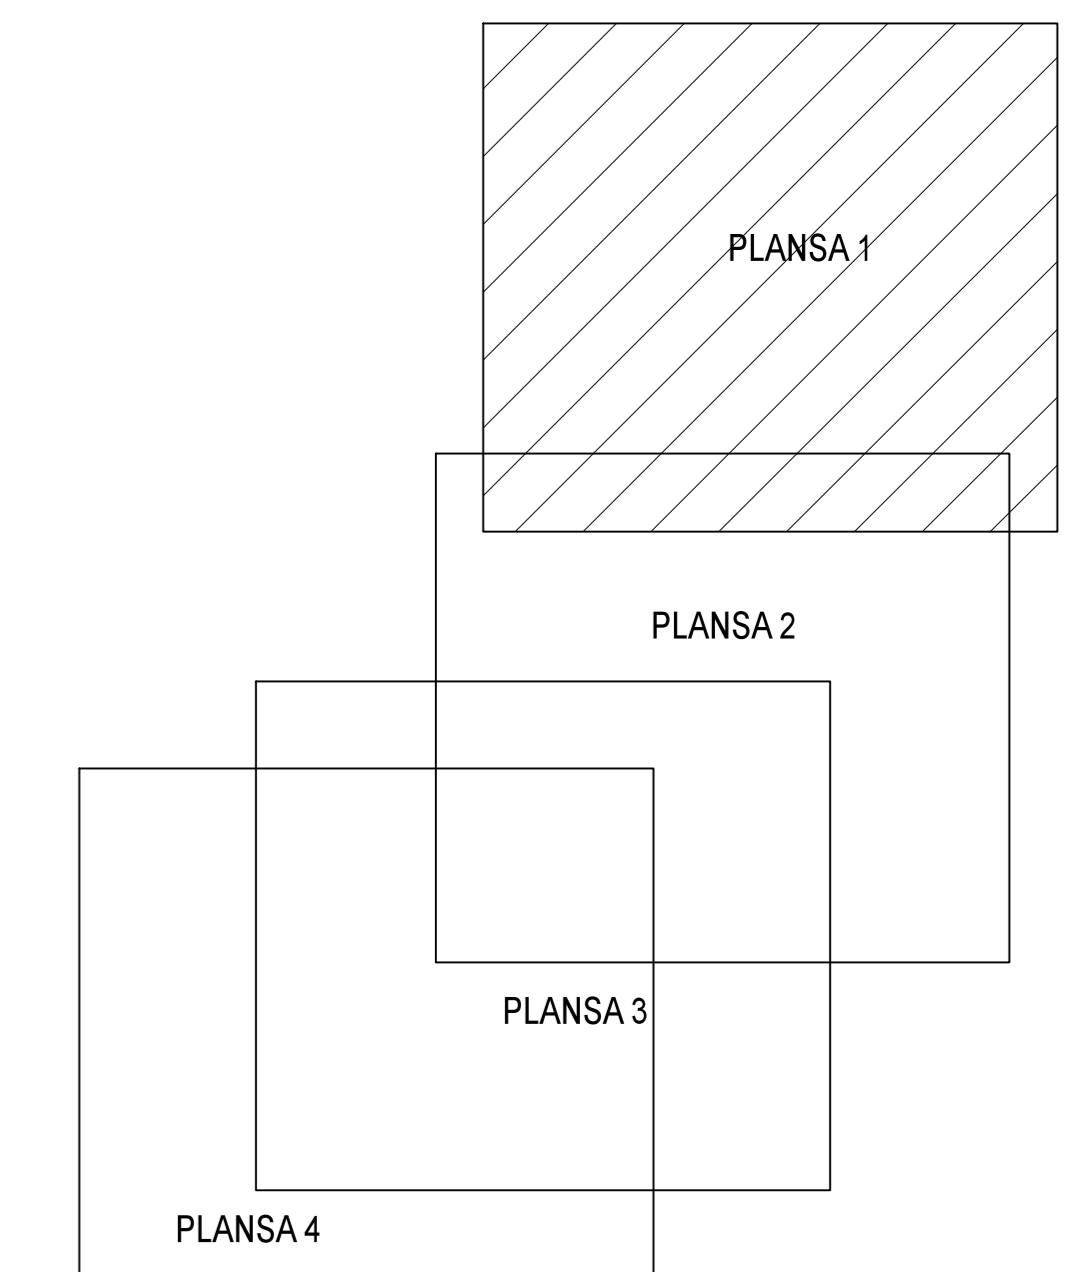

PLAN CADASTRAL
JUDET IALOMITA, UAT SCINTEIA
Sectorul Cadastral 4

Spre publicare
 Scara 1:2000
 Sistem de proiectie "STEREO '70"
 - Plansa 1 -

SCHITA DE RACORDARE A PLANSELOR

LEGENDA

	Limită IMOBIL
	Limită SECTOR
	Limită UAT
	Limită INTRAVILAN
	Limită TARLA
	Număr SECTOR
489	ID IMOBIL
T1	Număr TARLA
DE 7	Toponimie

SCHITA DISPUNERII SECTORULUI CADASTRAL