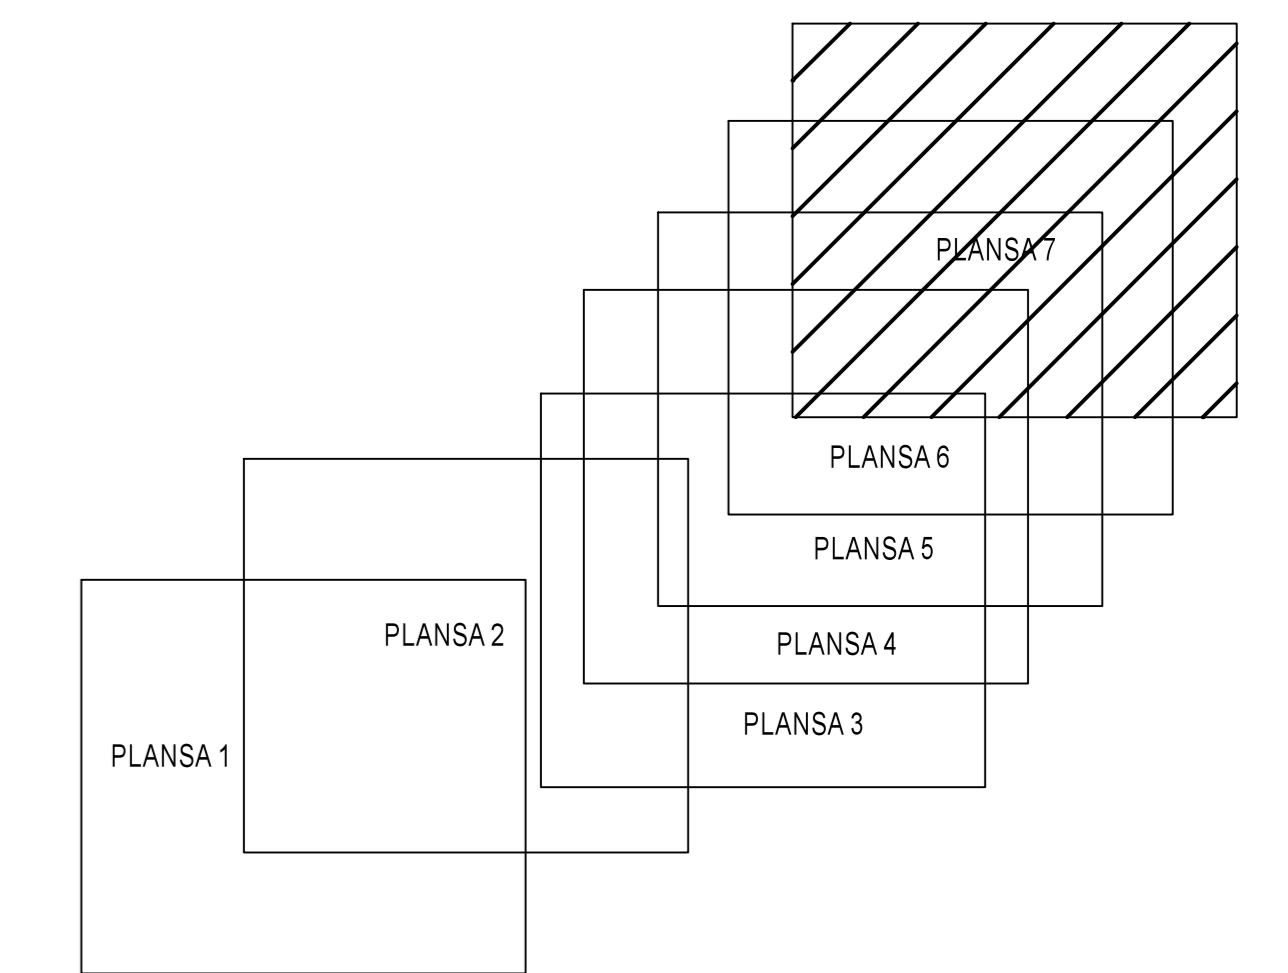

PLAN CADASTRAL
JUDET IALOMITA, UAT SCINTEIA
Sectorul Cadastral 3

Spre publicare
 Scara 1:2000
 Sistem de proiectie "STEREO '70"
 - Plansa 7 -

SCHITA DE RACORDARE A PLANSELOR

LEGENDA

| | |
|------|-------------------|
| | Limită IMOBIL |
| | Limită SECTOR |
| | Limită UAT |
| | Limită INTRAVILAN |
| | Limită TARLA |
| | Număr SECTOR |
| 489 | ID IMOBIL |
| T1 | Număr TARLA |
| DE 7 | Toponimie |

SCHITA DISPUNERII SECTORULUI CADASTRAL