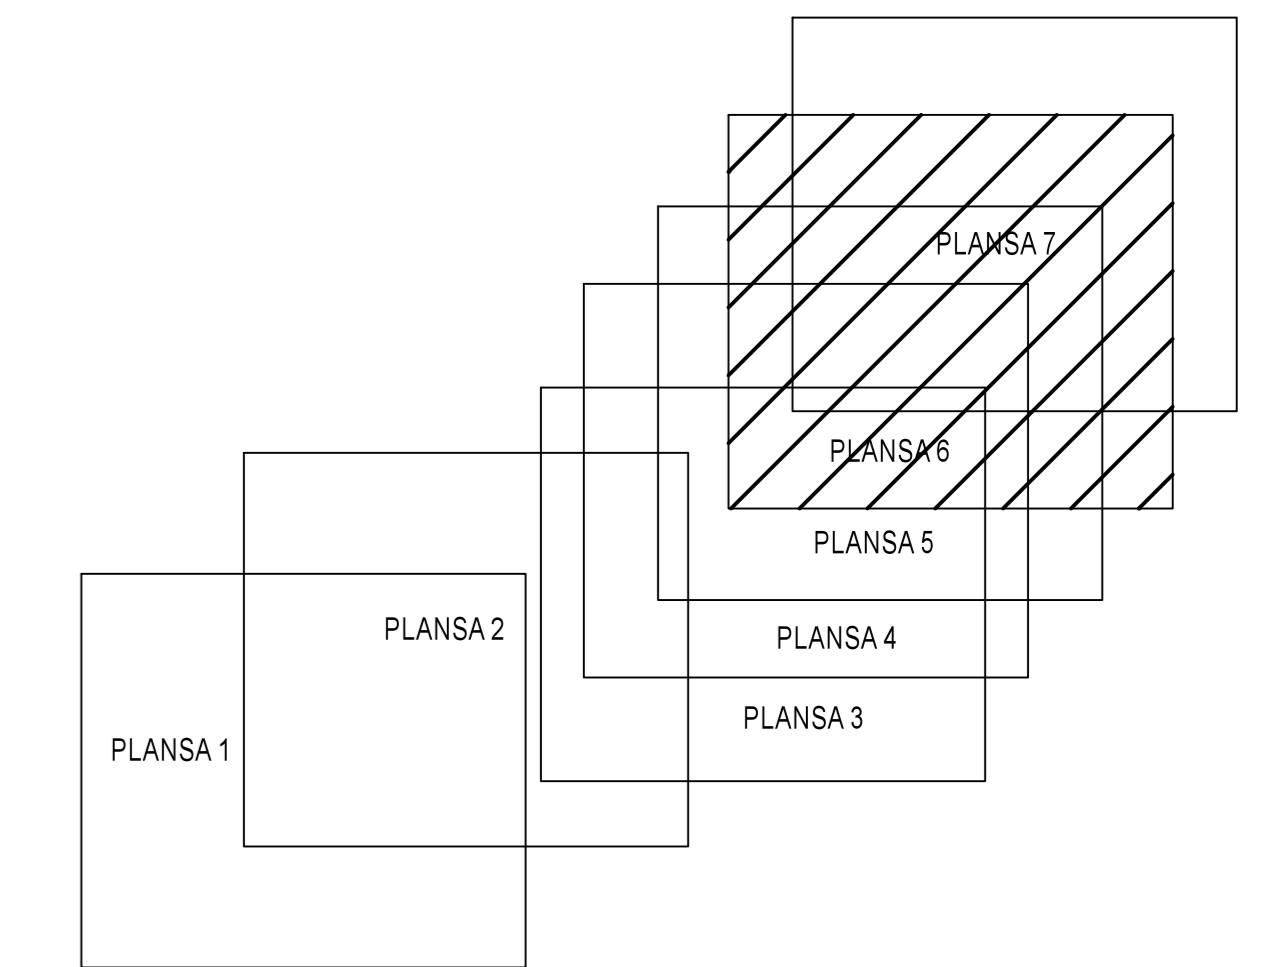

PLAN CADASTRAL
JUDET IALOMITA, UAT SCINTEIA
Sectorul Cadastral 3

Spre publicare
 Scara 1:2000
 Sistem de proiectie "STEREO '70"
 - Plansa 6 -

SCHITA DE RACORDARE A PLANSELOR

LEGENDA

	Limită IMOBIL
	Limită SECTOR
	Limită UAT
	Limită INTRAVILAN
	Limită TARLA
	Număr SECTOR
489	ID IMOBIL
T1	Număr TARLA
DE 7	Toponimie

SCHITA DISPUNERII SECTORULUI CADASTRAL