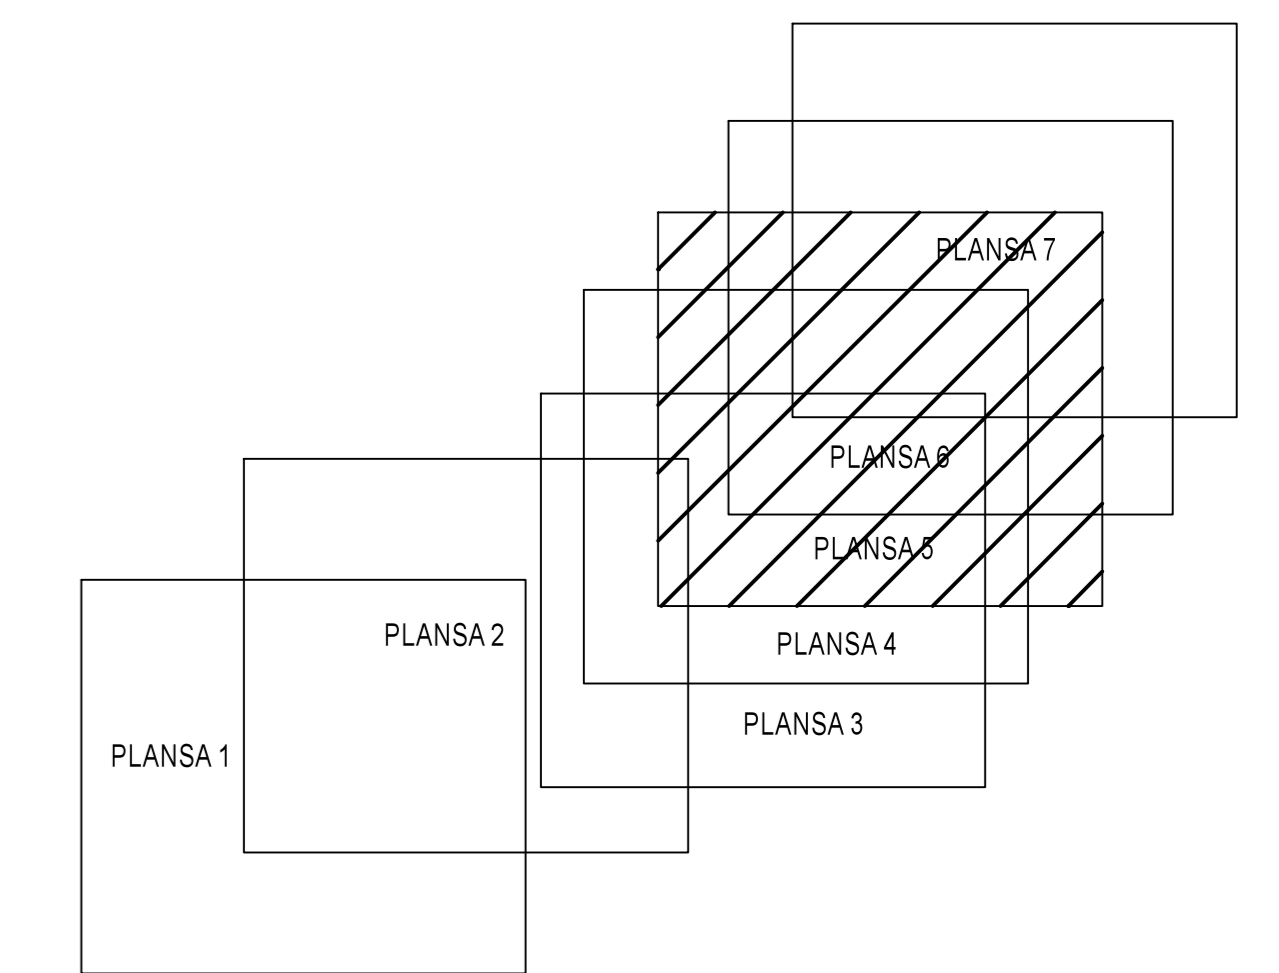

PLAN CADASTRAL
JUDET IALOMITA, UAT SCINTEIA
Sectorul Cadastral 3

Spre publicare
 Scara 1:2000
 Sistem de proiectie "STEREO '70"
 - Plansa 5 -

SCHITA DE RACORDARE A PLANSELOR

LEGENDA

	Limită IMOBIL
	Limită SECTOR
	Limită UAT
	Limită INTRAVILAN
	Limită TARLA
	Număr SECTOR
	ID IMOBIL
	T1 Număr TARLA
	DE 7 Toponimie

SCHITA DISPUNERII SECTORULUI CADASTRAL